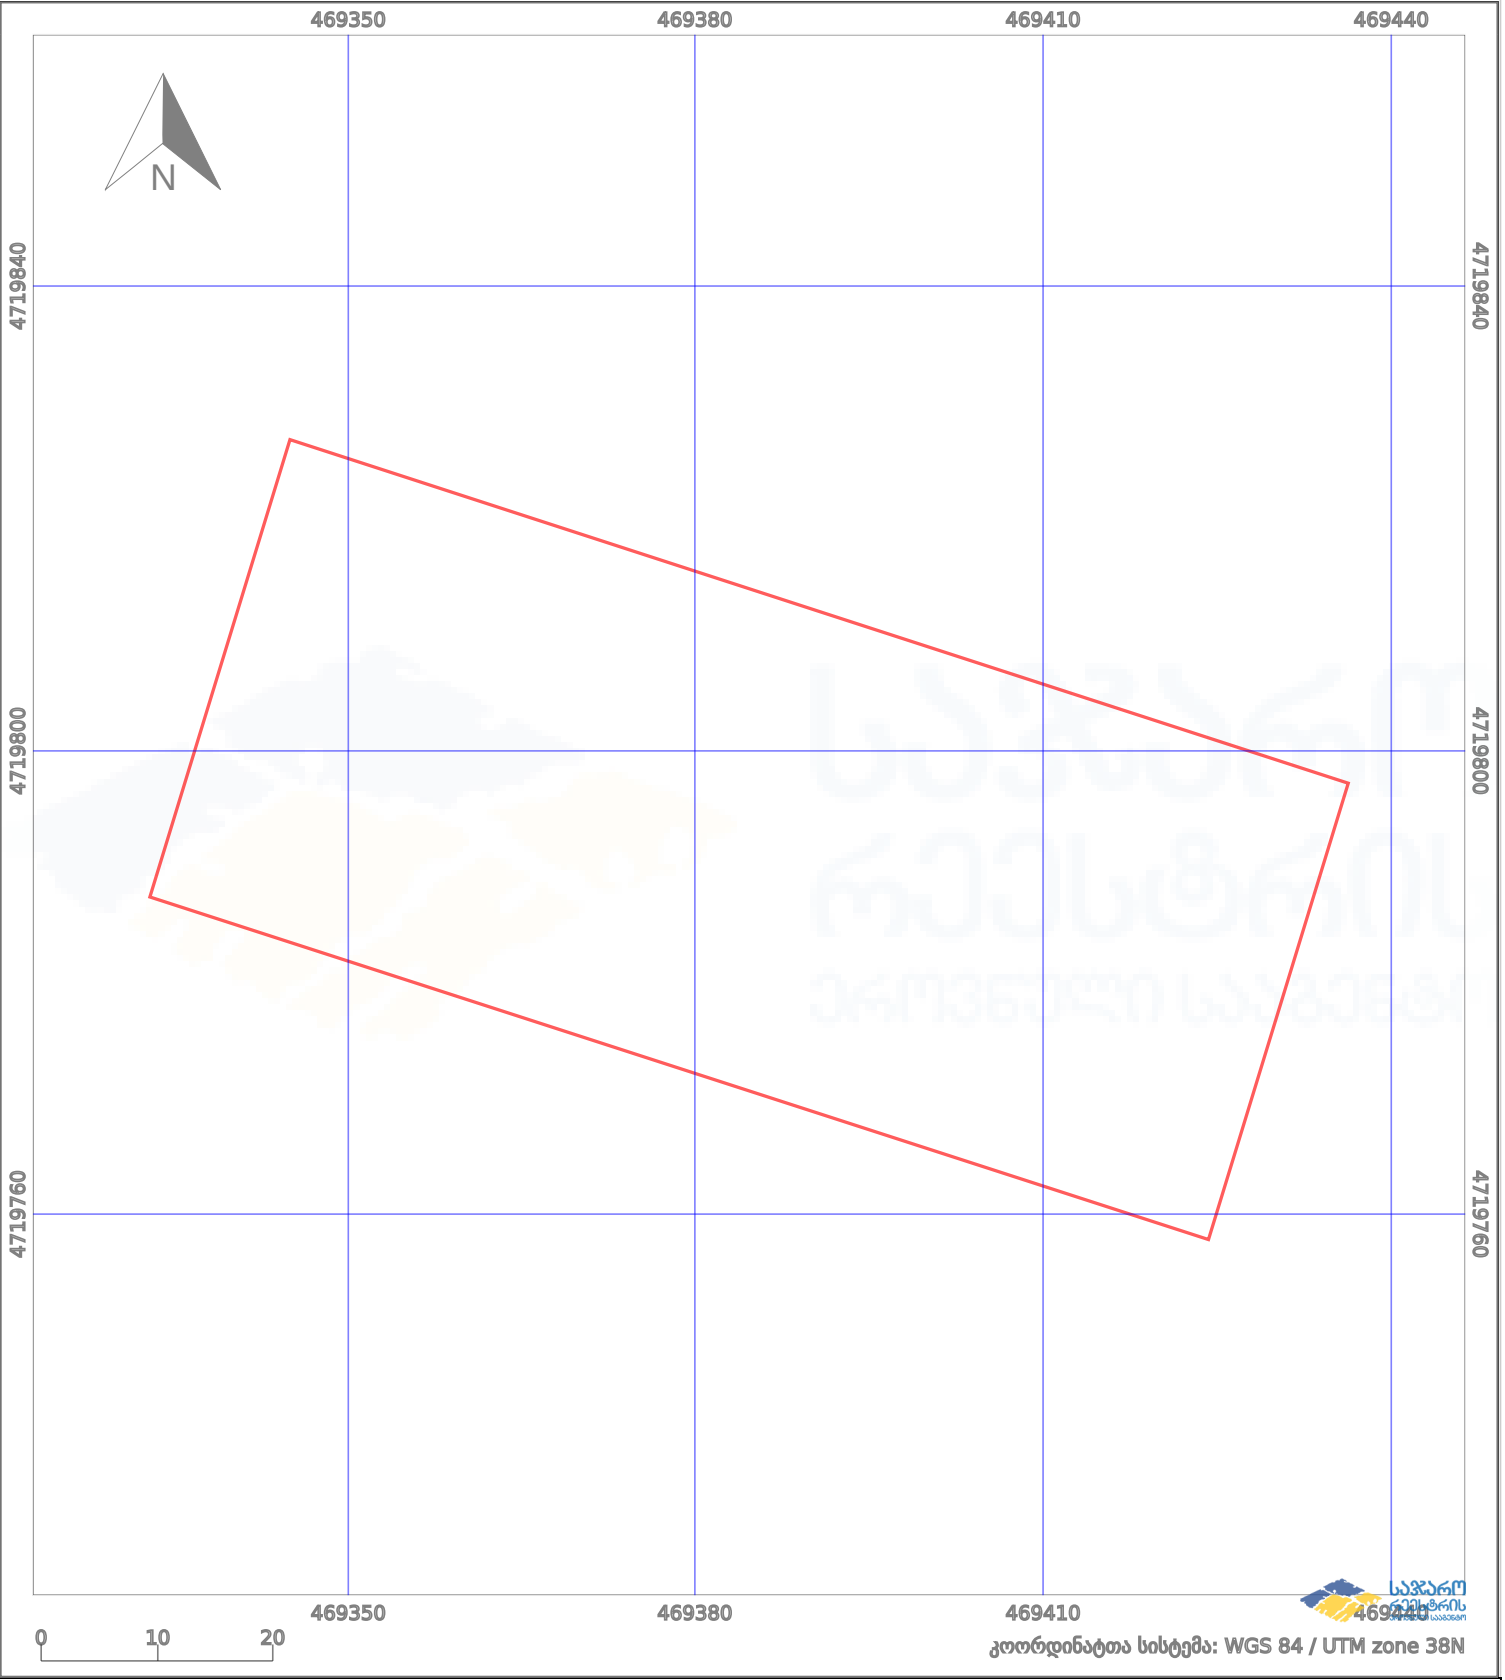

საკადასტრო გეგმა

საქართველოს რეესტრის ეროვნული სააგენტო

საკადასტრო კოდი:

74.01.22.256

ნაკვეთის დანიშნულება:

სასოფლო-სამეურნეო

განცხადების ნომერი:

882021011238

ფართობი:

3956 კვ.მ (WGS 84 / UTM zone 38N)

მომზადების თარიღი:

01/03/2022

	ნაკვეთის საზღვარი		პირობითი აღნიშვნები: მშენებარე ნაგებობა		აშენებული ნაგებობა
	საზღვარი ნაგებობა		ტყის ფონდი		ვალდებულება