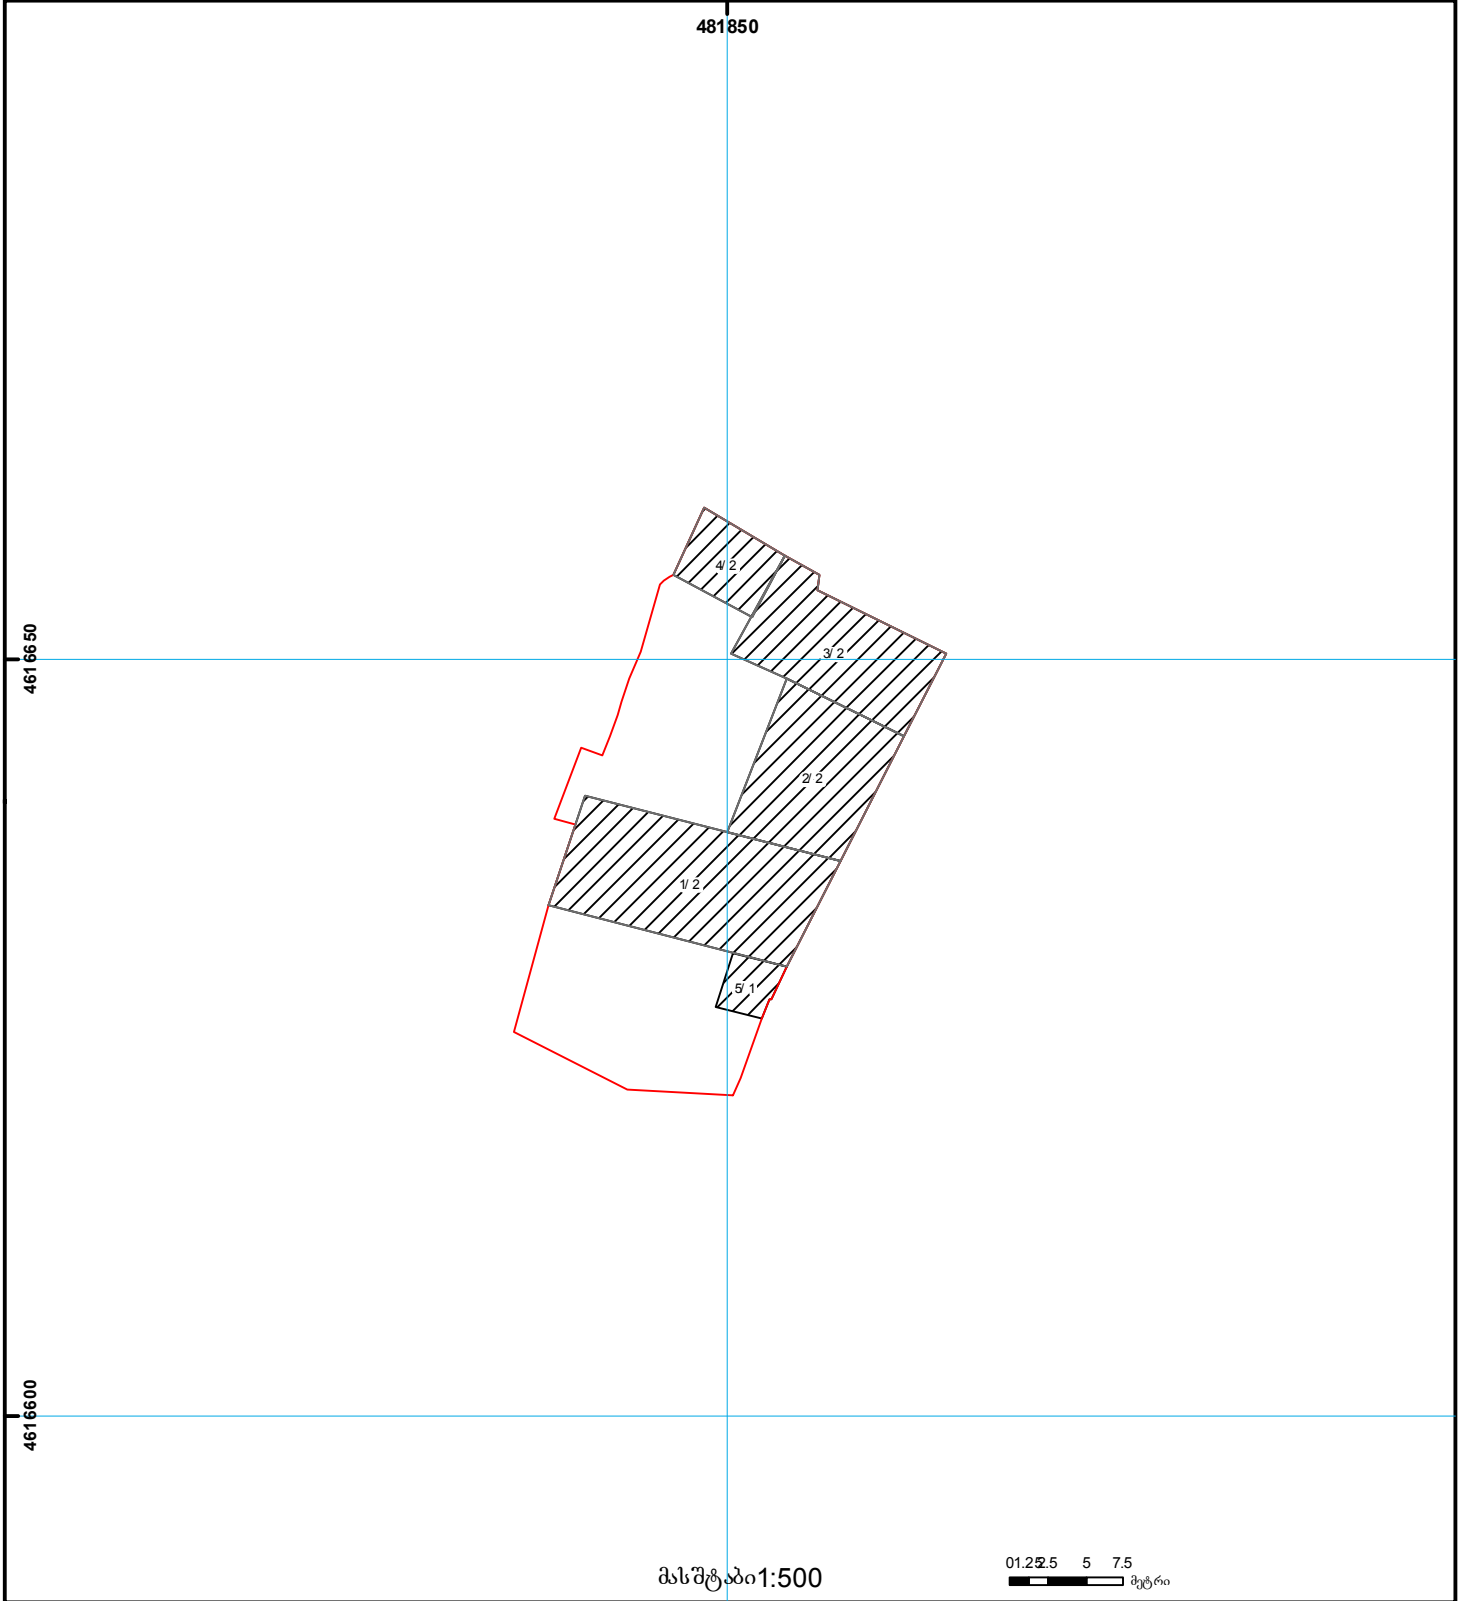

საჯარო რემესტრის
ეროვნული სააგენტო

საქართველოს იუსტიციის სამინისტრო
საჯარო რემესტრის ეროვნული სააგენტო

საკადასტრო გეგმა

მიწის ნაკვეთის საკადასტრო კოდი: 01.15.02.067.020
განცხადების რეგისტრაციის ნომერი 882014317650
მიწის ნაკვეთის ფართობი: 609 კვ.მ.
დანიშნულება: არასასოფლო-სამეურნეო
ძომჯადების თარიღი 19.06.14

	შენიშნა-ნაგებობა, პირობითი ნომერი/სართულიანობა		ვალდებულება		საზობრივი ნაგებობა	
	მიწის ნაკვეთის საკადასტრო საზღვარი		მშენებარე ნაგებობა		მიწის ქვეშა ნაგებობა	