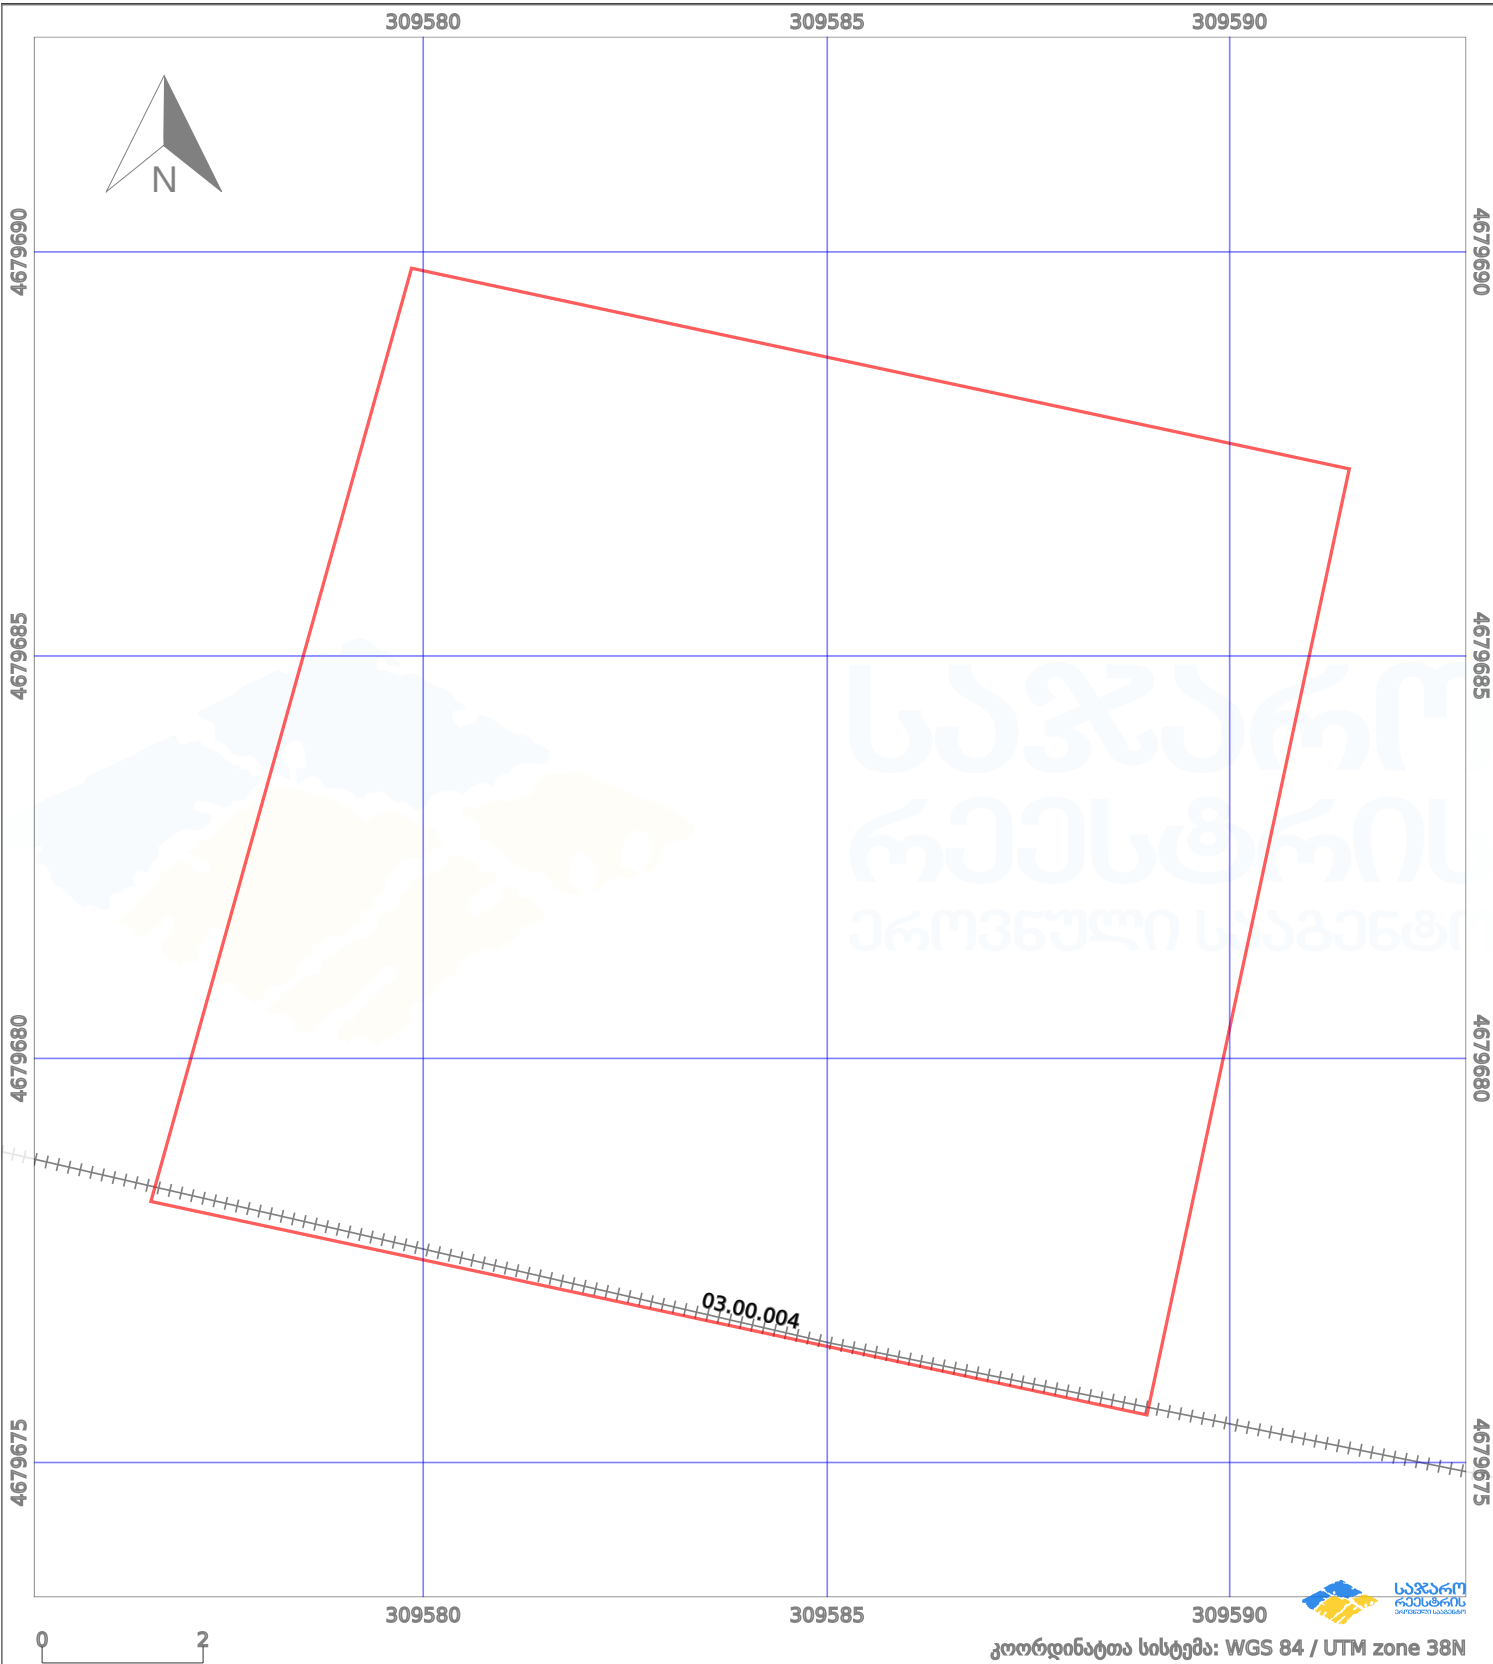

საკადასტრო გეგმა

საჯარო რეესტრის ეროვნული
სააგენტო

საკადასტრო კოდი:

03.04.33.177

ნაკვეთის დანიშნულება:

არასასოფლო სამეურნეო

განცხადების ნომერი:

882022531356

ფართობი:

147 კვ.მ (WGS 84 / UTM zone 38N)

მომზადების თარიღი:

27/07/2022

პირობითი აღნიშვნები:

- | | | | | | | | | |
|--|--------------------|--|--------------------|--|------|--------------------|--|----------------|
| | ნაკვეთის საზღვარი | | მშენებარე ნაგებობა | | 02/4 | აშენებული ნაგებობა | | ქარსაფარი ზოლი |
| | სამობრივი ნაგებობა | | ტყის ფონდი | | | ვალდებულება | | |