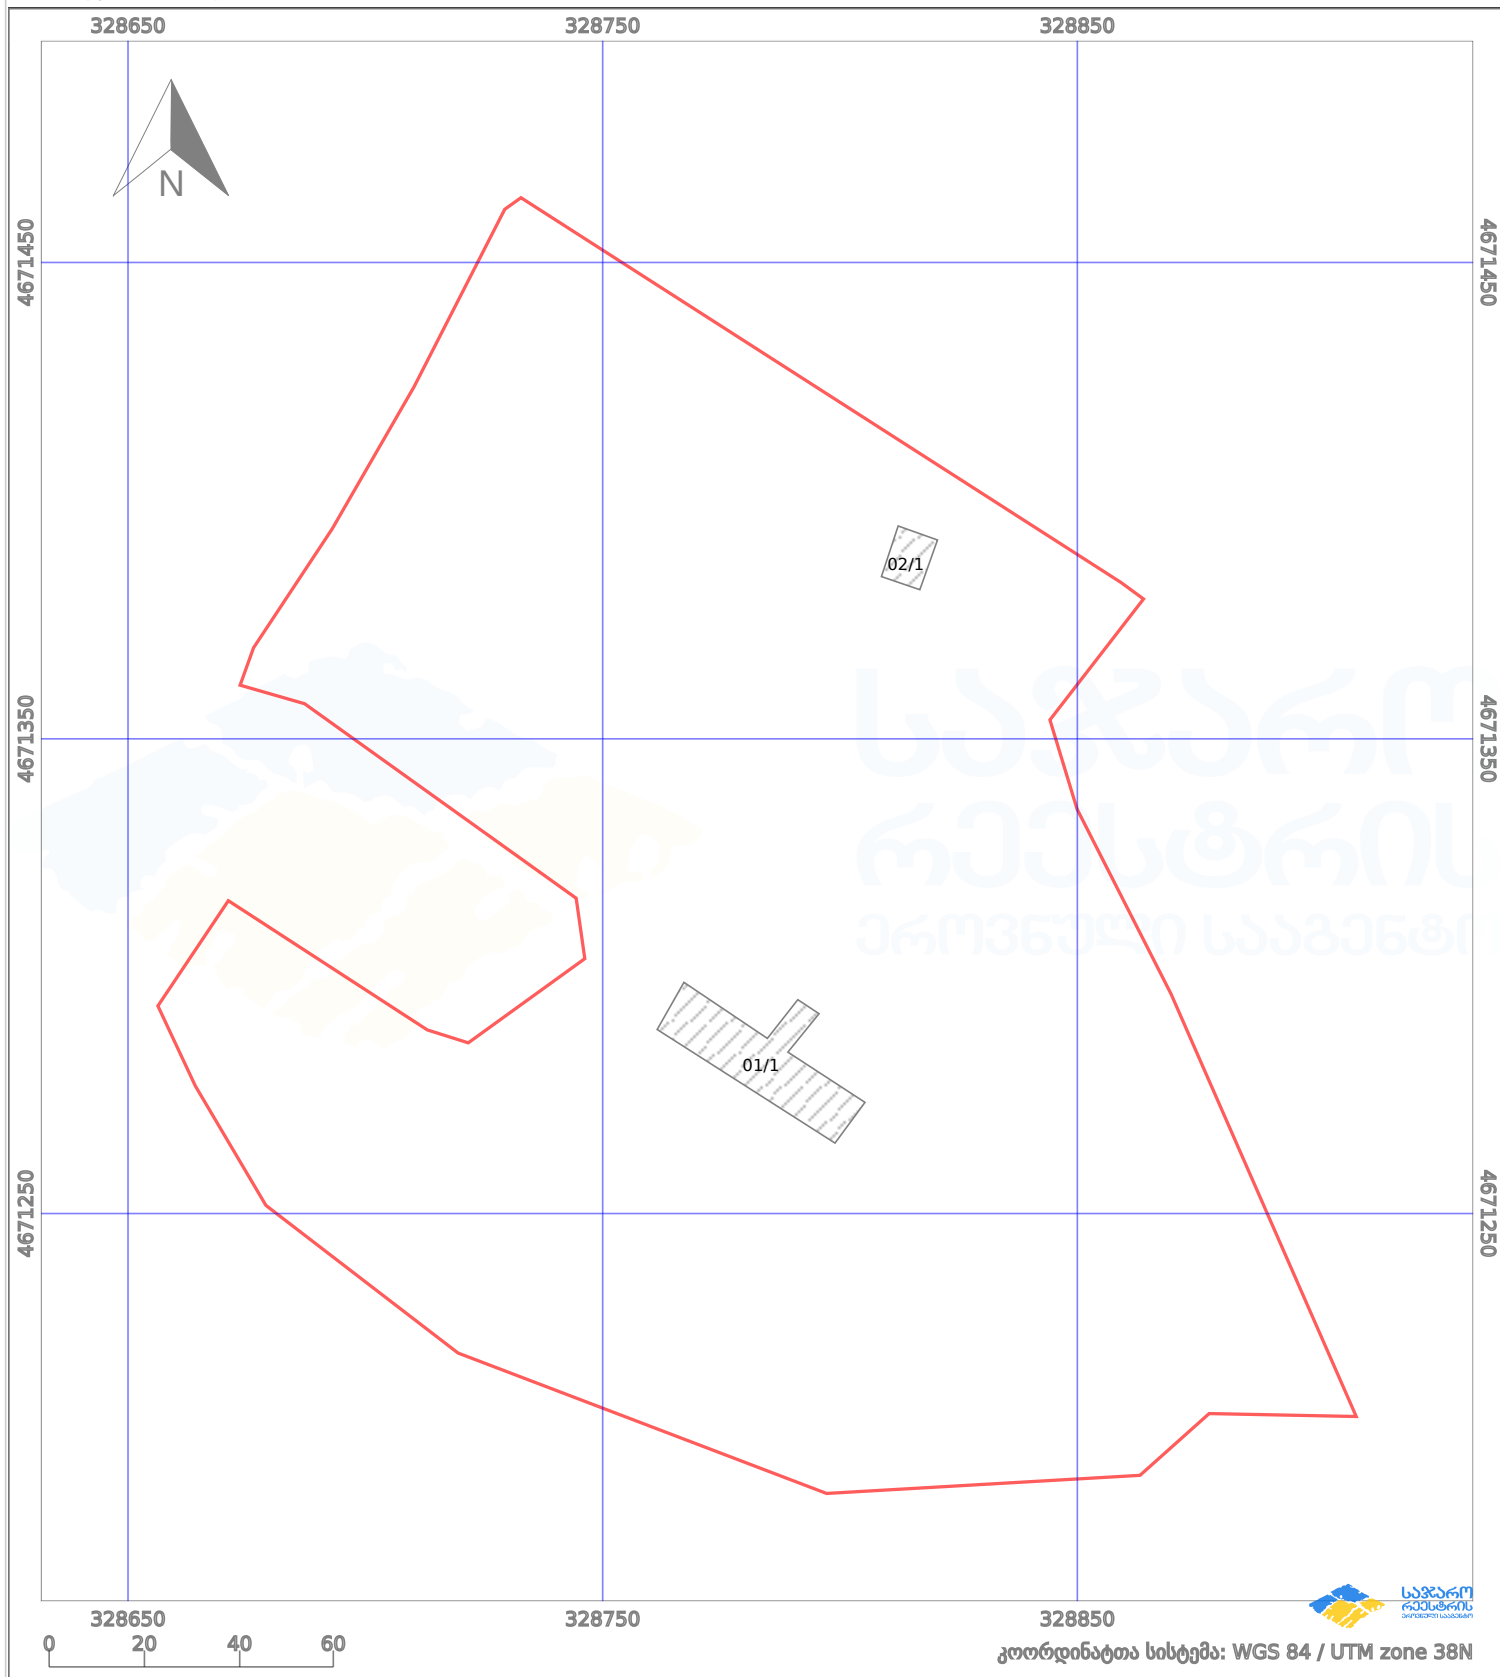

საკადასტრო გეგმა

საჯარო რეგისტრის ეროვნული სააგენტო

საკადასტრო კოდი:

33.08.38.191

ნაკვეთის დანიშნულება:

არასასოფლო სამეურნეო

განცხადების ნომერი:

882024462901

ფართობი:

38906 კვ.მ (WGS 84 / UTM zone 38N)

მომზადების თარიღი:

02/04/2024

პირობითი აღნიშვნები:

	ნაკვეთის საზღვარი		მშენებარე ნაკებობა		აშენებული ნაკებობა		ქარსაფარი ზოლი
	საზომრივი ნაკებობა		ტყის ფონდი		ვალდებულება		