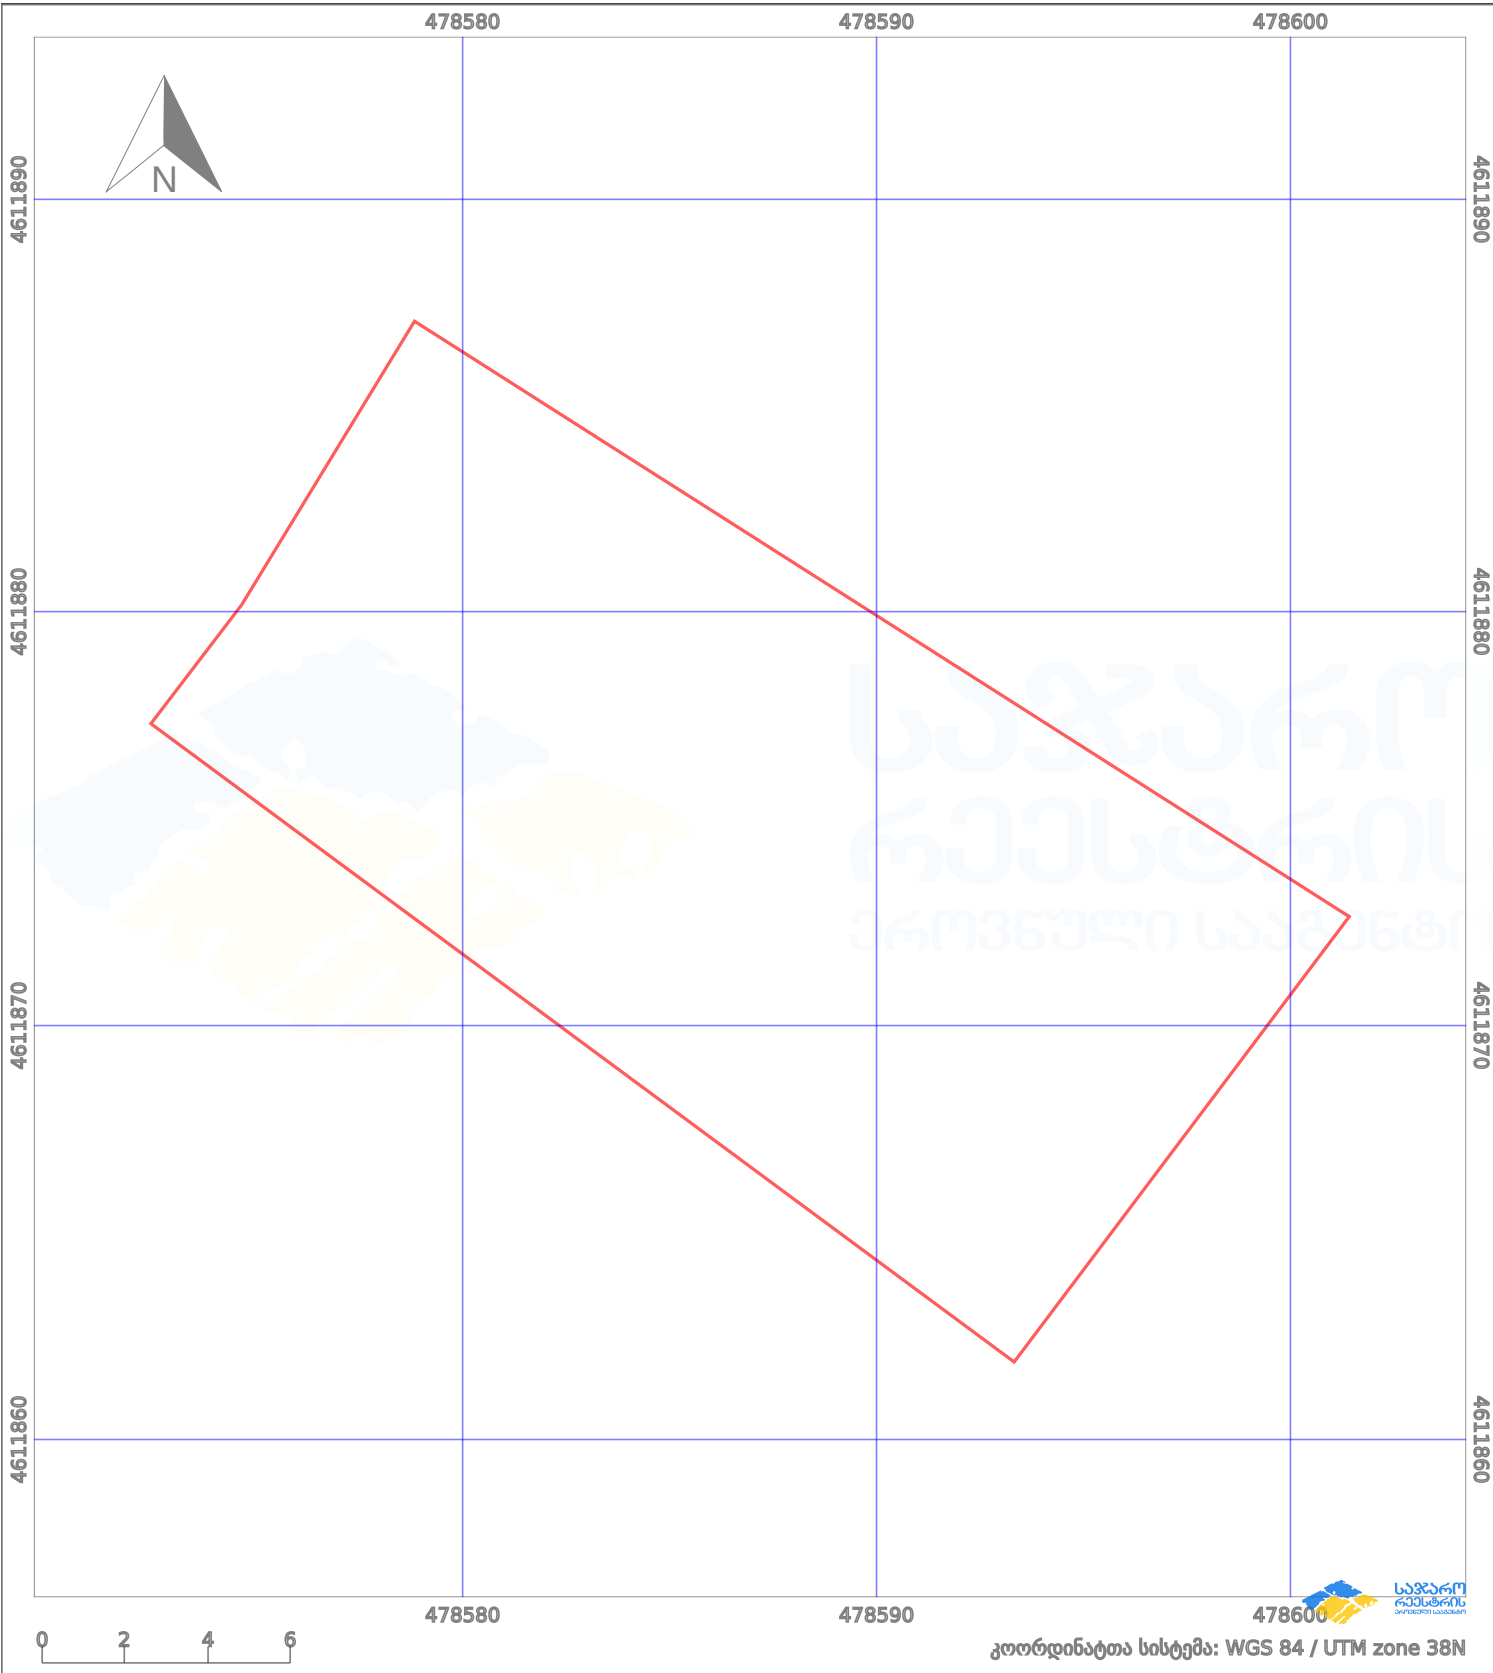

# საკადასტრო გეგმა

საქართველოს რეესტრის ეროვნული სააგენტო

საკადასტრო კოდი: **01.81.02.356.095**

ნაკვეთის დანიშნულება:

არასასოფლო სამეურნეო

განცხადების ნომერი: **892024106793**

ფართობი:

**330 კვ.მ (WGS 84 / UTM zone 38N)**

მომზადების თარიღი: **09/12/2024**

პირობითი აღნიშვნები:

	ნაკვეთის საზღვარი		მშენებარე ნაგებობა		აშენებული ნაგებობა		მინისქვეშა ნაგებობა
	საზოგადოებრივი ნაგებობა		ტყის ფონდი		ვალდებულება		ქარსაფარი ბოლი