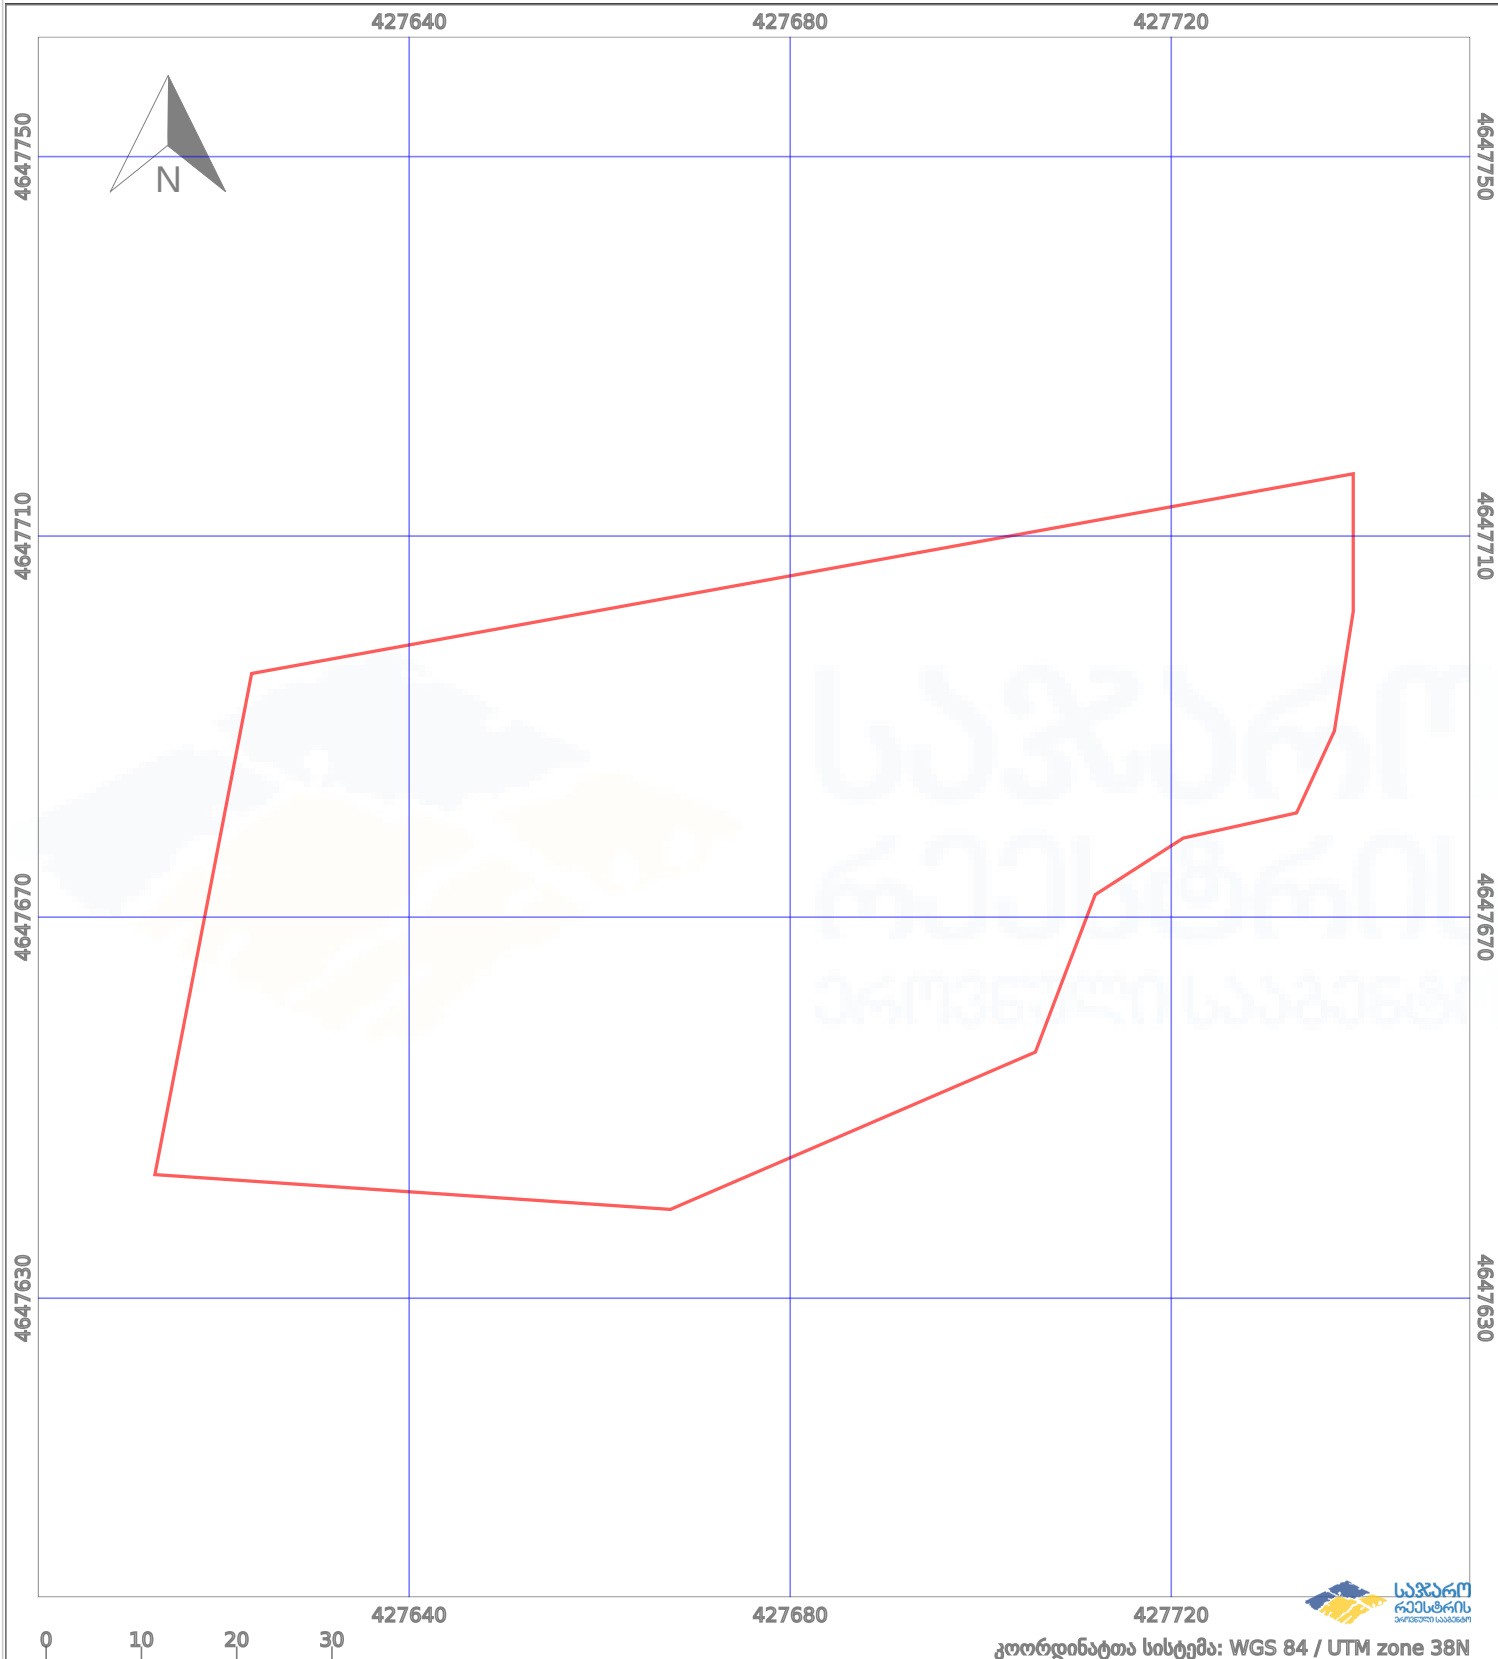

საკადასტრო გეგმა

საქართველოს რეესტრის ეროვნული სააგენტო

საკადასტრო კოდი:

66.45.23.523

ნაკვეთის დანიშნულება:

არასასოფლო სამეურნეო

განცხადების ნომერი:

892021007700

ფართობი:

6361 კვ.მ (WGS 84 / UTM zone 38N)

მომზადების თარიღი:

10/12/2021

	ნაკვეთის საზღვარი		პირობითი აღნიშვნები: მშენებარე ნაგებობა		აშენებული ნაგებობა
	საზღვარი ნაგებობა		ტყის ფონდი		ვალდებულება