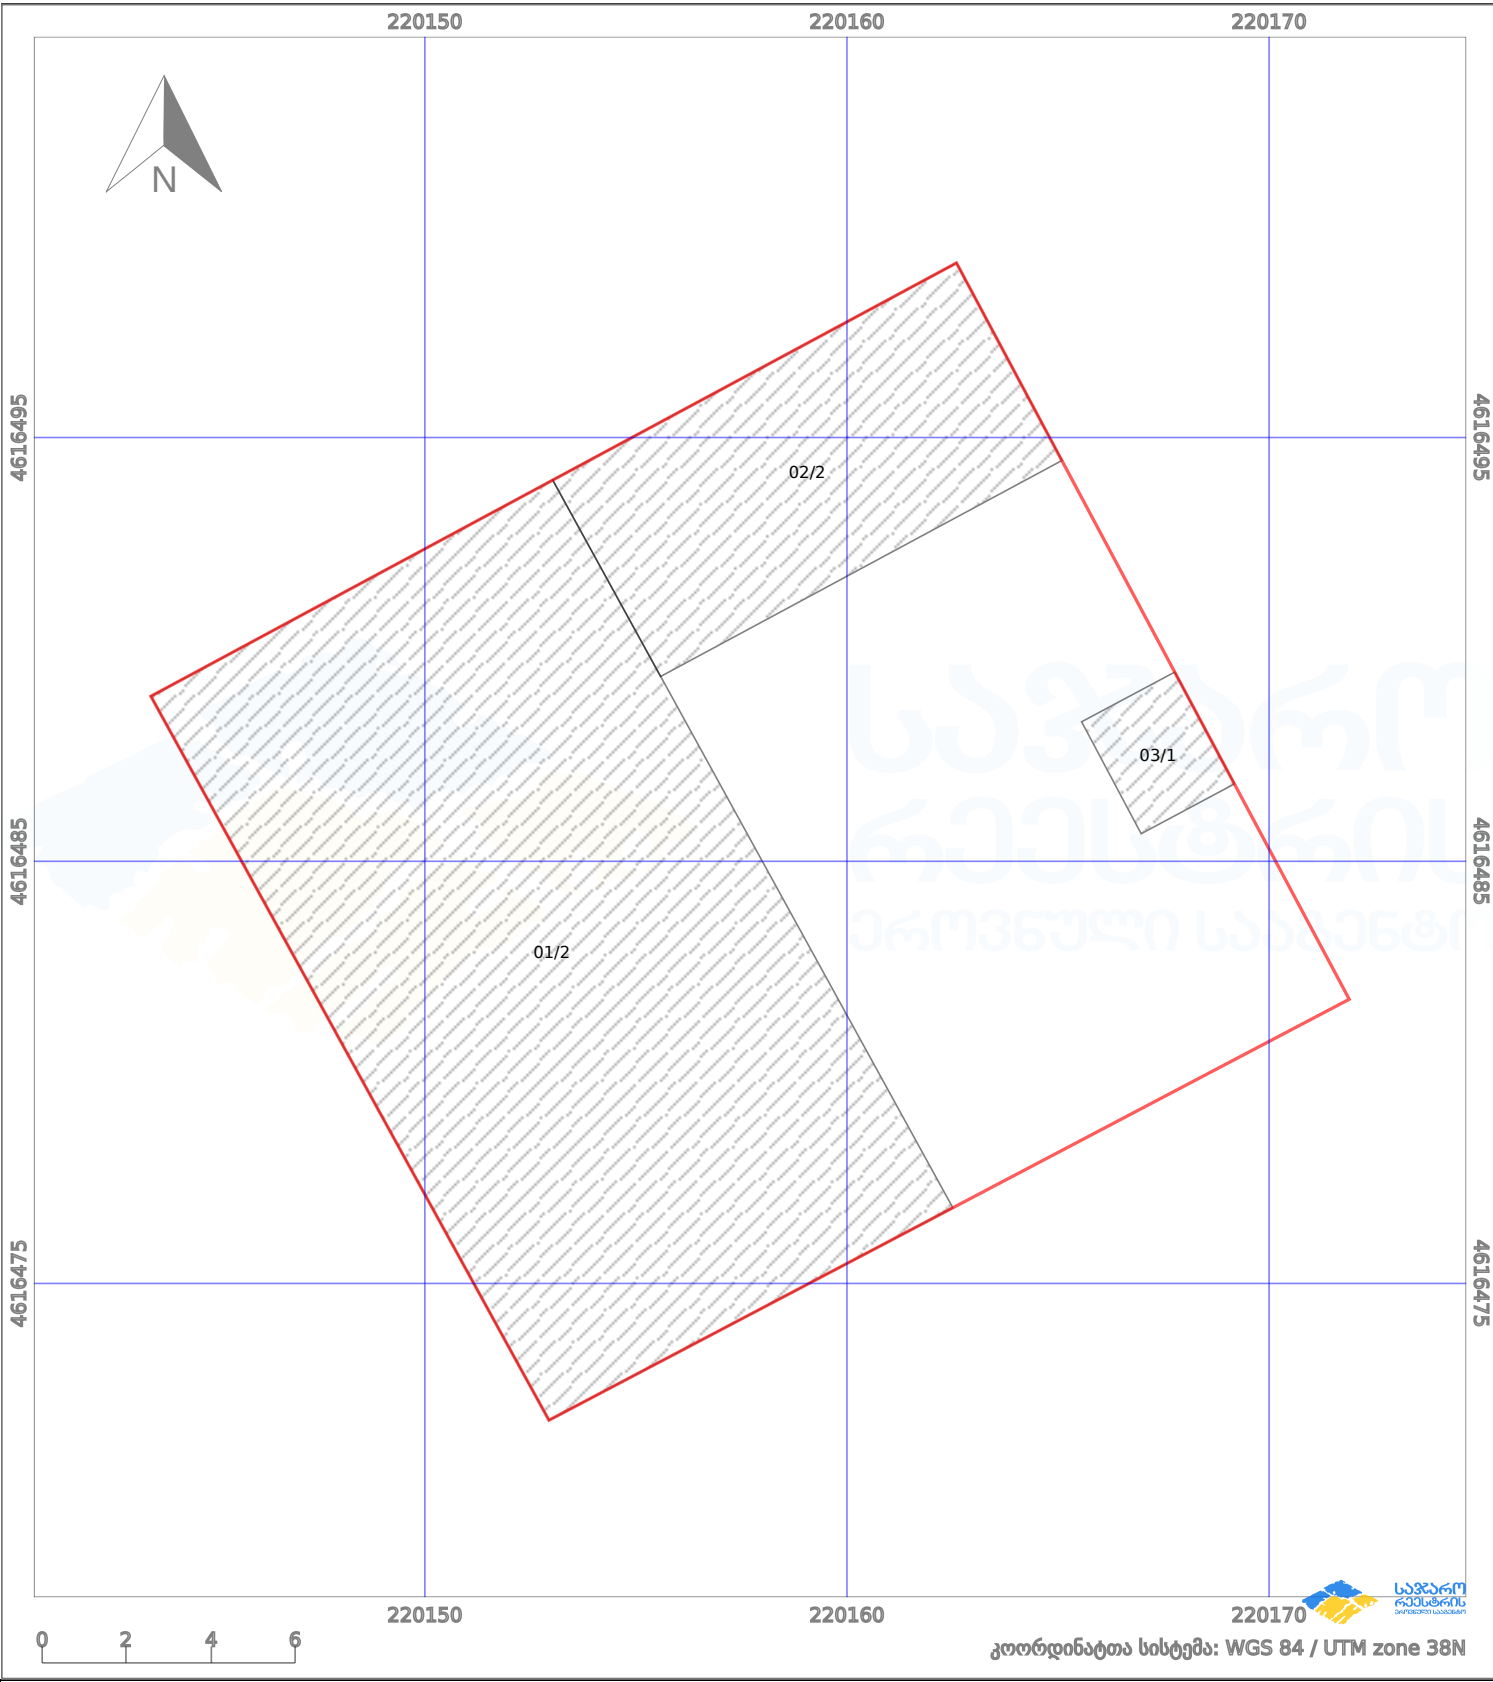

საკადასტრო გეგმა

საჯარო რეესტრის ეროვნული
სააგენტო

საკადასტრო კოდი:

05.21.12.016

ნაკვეთის დანიშნულება:

არასასოფლო სამეურნეო

განცხადების ნომერი:

882023725952

ფართობი:

**423 კვ.მ (WGS 84 / UTM zone 38N)
423 კვ.მ (WGS 84 / UTM zone 37N)**

მომზადების თარიღი:

12/07/2023

პირობითი აღნიშვნები:

	ნაკვეთის საზღვარი		მშენებარე ნაგებობა		აშენებული ნაგებობა		ქარსაფარი ზოლი
	საზომრივი ნაგებობა		ტყის ფონდი		ვალდებულება		