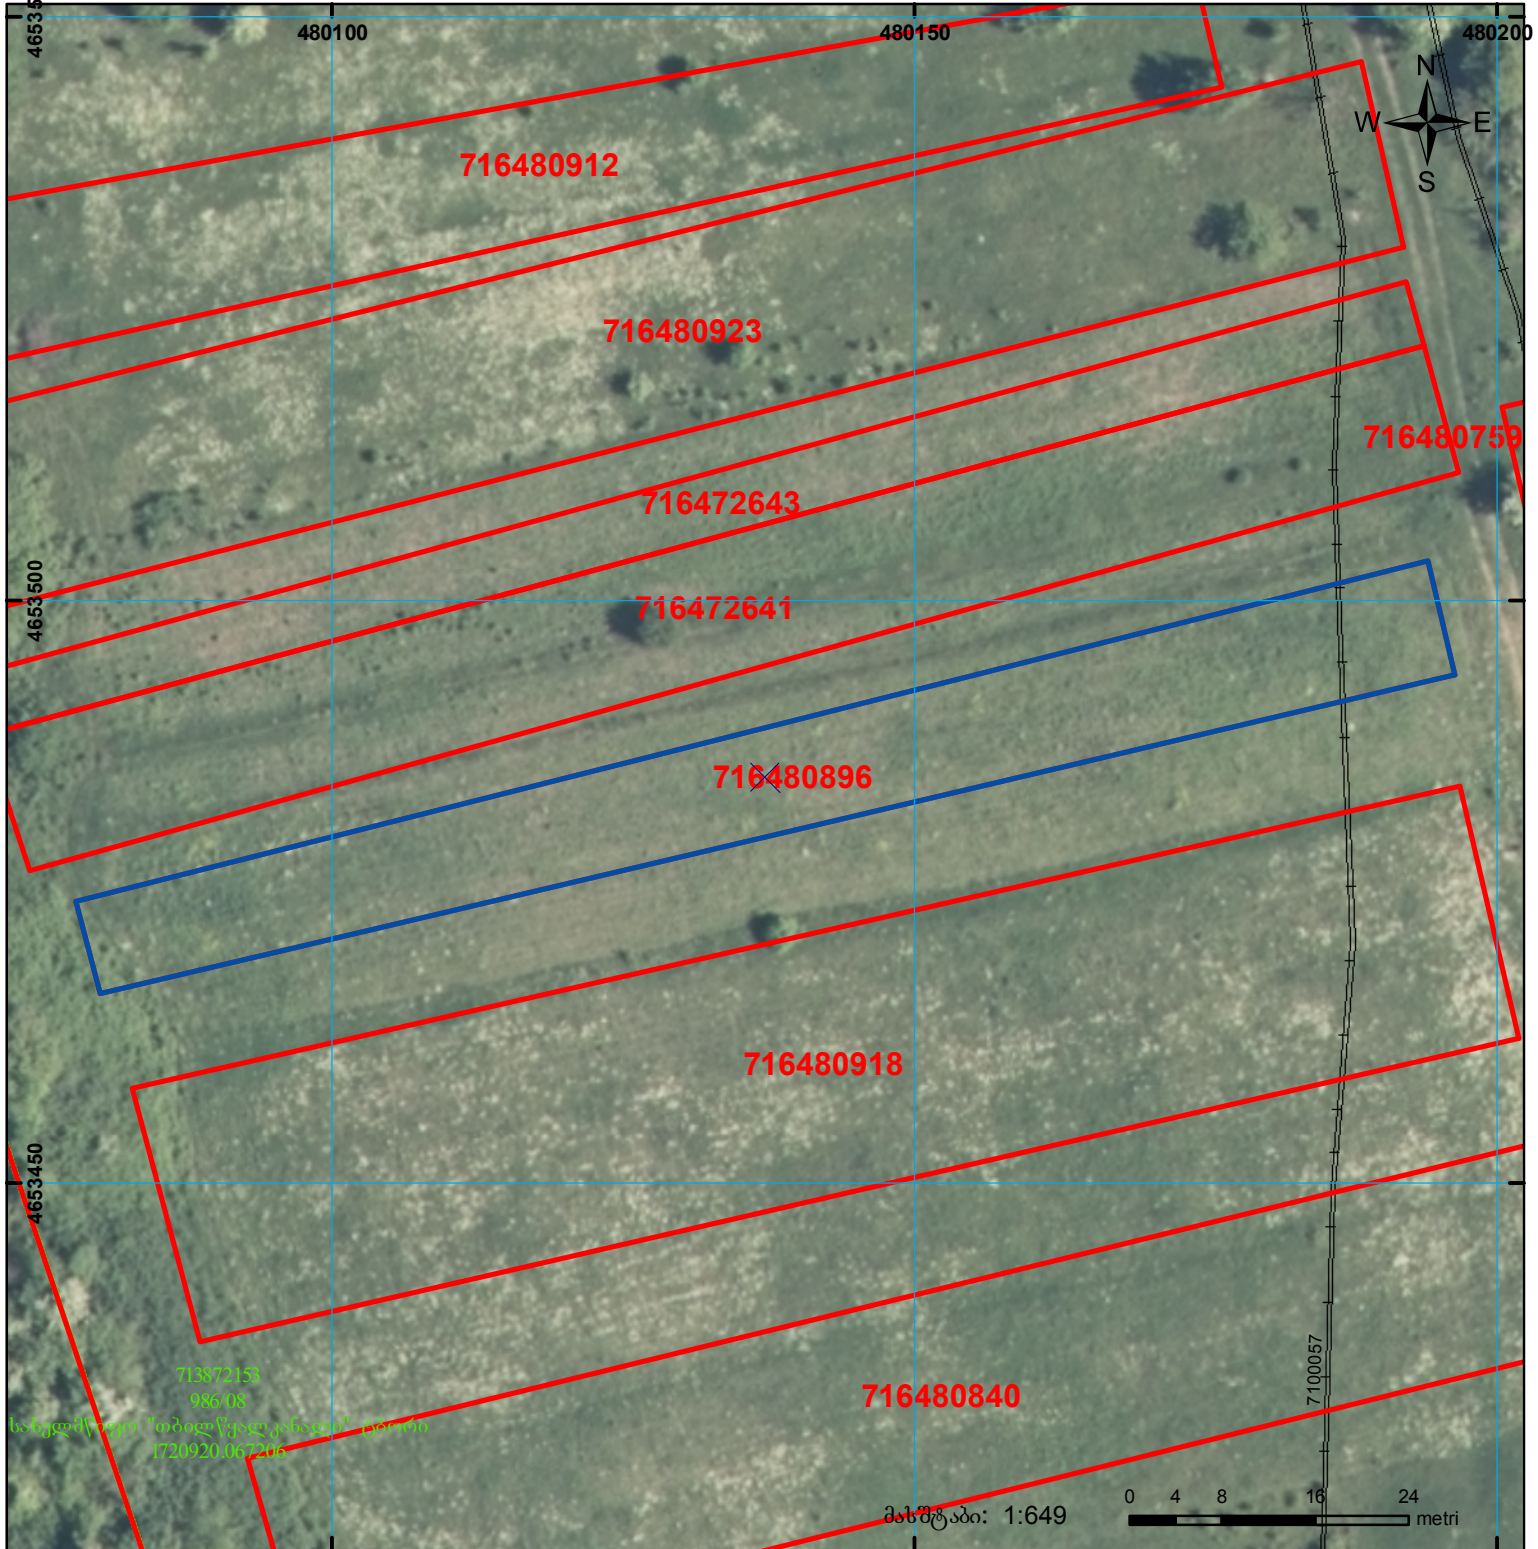

მიწის ნაკვეთის საკადასტრო კოდი: 71 64 80 896
 განცხადების რეგისტრაციის ნომერი: 892018380558
 მიწის ნაკვეთის ფართობი: 1084 კვ.მ.
 შემზადების თარიღი: 02.10.18

	შენიშნული ნაკვეთი, პირობითი ნომერი/სართულიანობა		კადასტრული ნაკვეთი		საზოგადოებრივი ნაკვეთი
	მიწის ნაკვეთის საკადასტრო საზღვარი		შეზღუდული ნაკვეთი		

მასშტაბი: 1:649

0 4 8 16 24 metri

00°0' 00"00"

UTM (საერთაშორისო) სისტემის კოორდ.