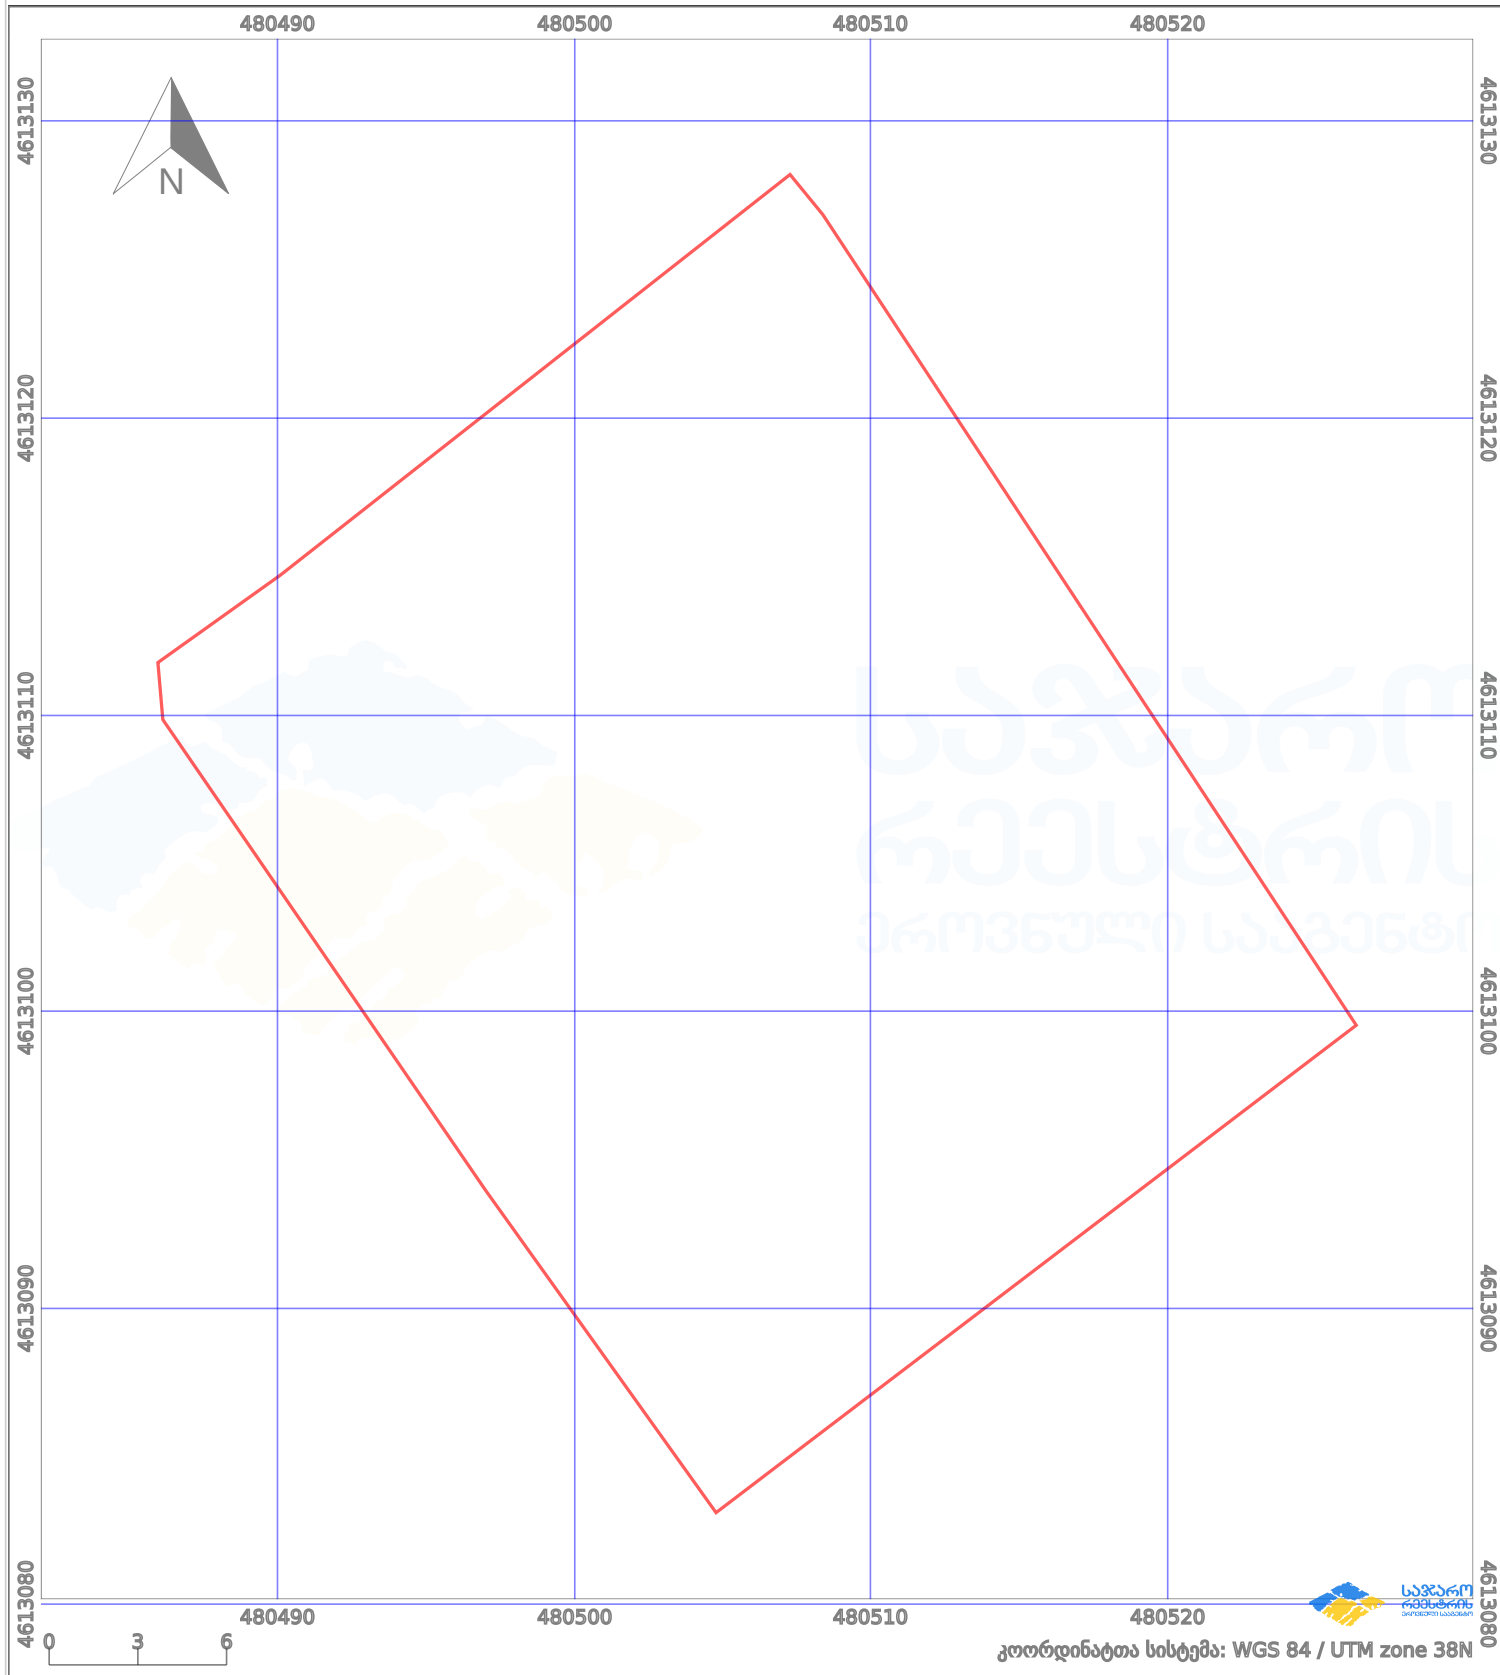

# საკადასტრო გეგმა

საქართველოს რეესტრის ეროვნული  
სააგენტო

საკადასტრო კოდი: **01.81.02.135.014**

ნაკვეთის დანიშნულება:

**სასოფლო-სამეურნეო(საკარმიდამო)**

განცხადების ნომერი: **892024046428**

ფართობი:

**946 კვ.მ (WGS 84 / UTM zone 38N)**

მომზადების თარიღი: **22/11/2024**

პირობითი აღნიშვნები:

	ნაკვეთის საზღვარი		მშენებარე ნაგებობა		02/4 აშენებული ნაგებობა		მინისქვეშა ნაგებობა
	საზღვარი ნაგებობა		ტყის ფონდი		ვალდებულება		ქარსაფარი ბოლი