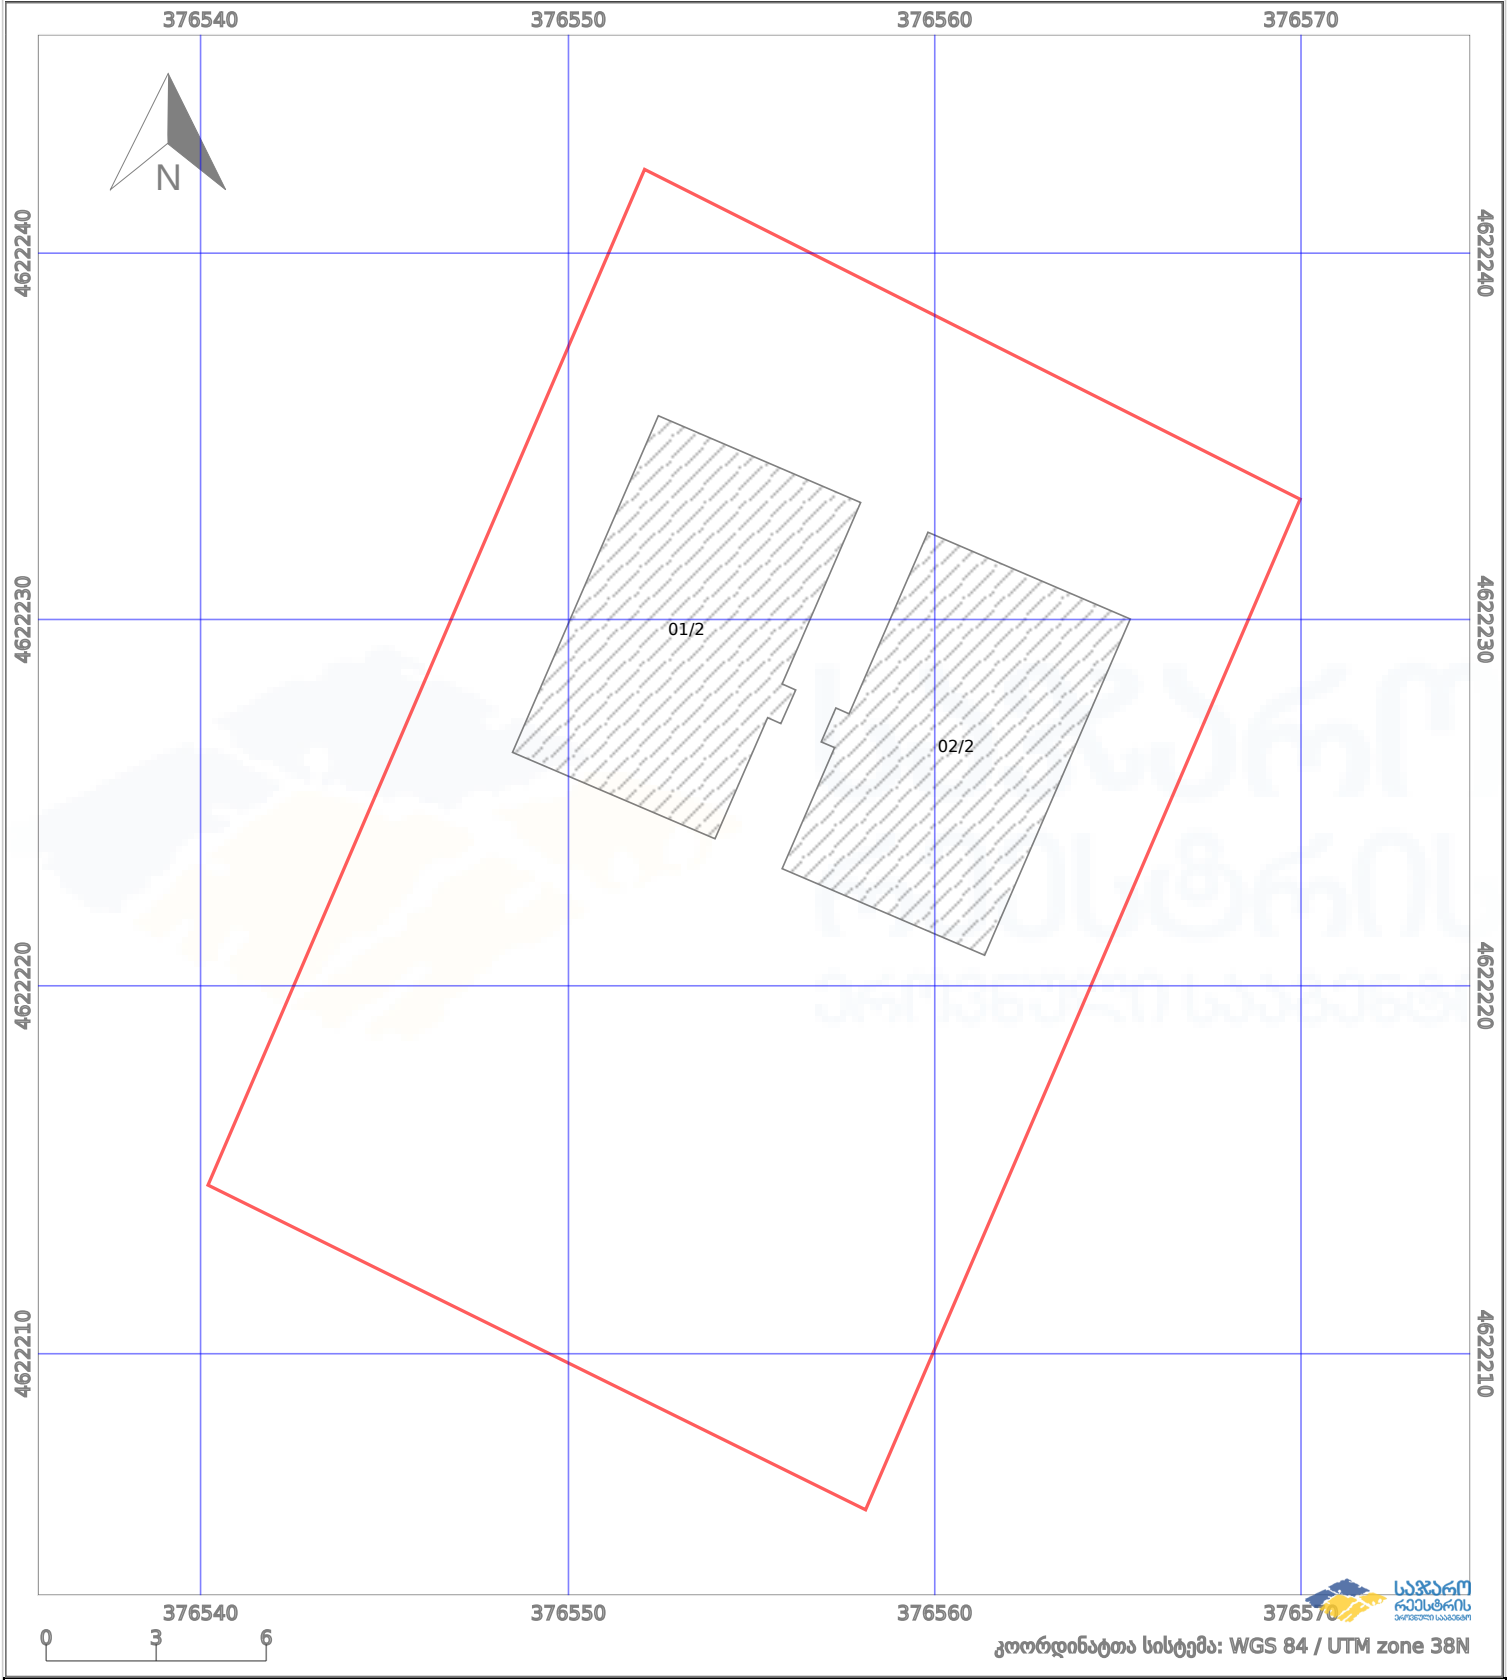

საკადასტრო გეგმა

საქართველოს რეესტრის ეროვნული სააგენტო

საკადასტრო კოდი:

64.30.04.340

ნაკვეთის დანიშნულება:

სასოფლო-სამეურნეო(საკარმიდამო)

განცხადების ნომერი:

882022368051

ფართობი:

600 კვ.მ (WGS 84 / UTM zone 38N)

მომზადების თარიღი:

28/05/2022

პირობითი აღნიშვნები:

- | | | | | | | | |
|--|--------------------|--|--------------------|--|-------------------------|--|----------------|
| | ნაკვეთის საზღვარი | | მშენებარე ნაკებობა | | 02/4 აშენებული ნაკებობა | | ქარსაფარი ზოლი |
| | საზომრივი ნაკებობა | | ტყის ფონდი | | ვალდებულება | | |