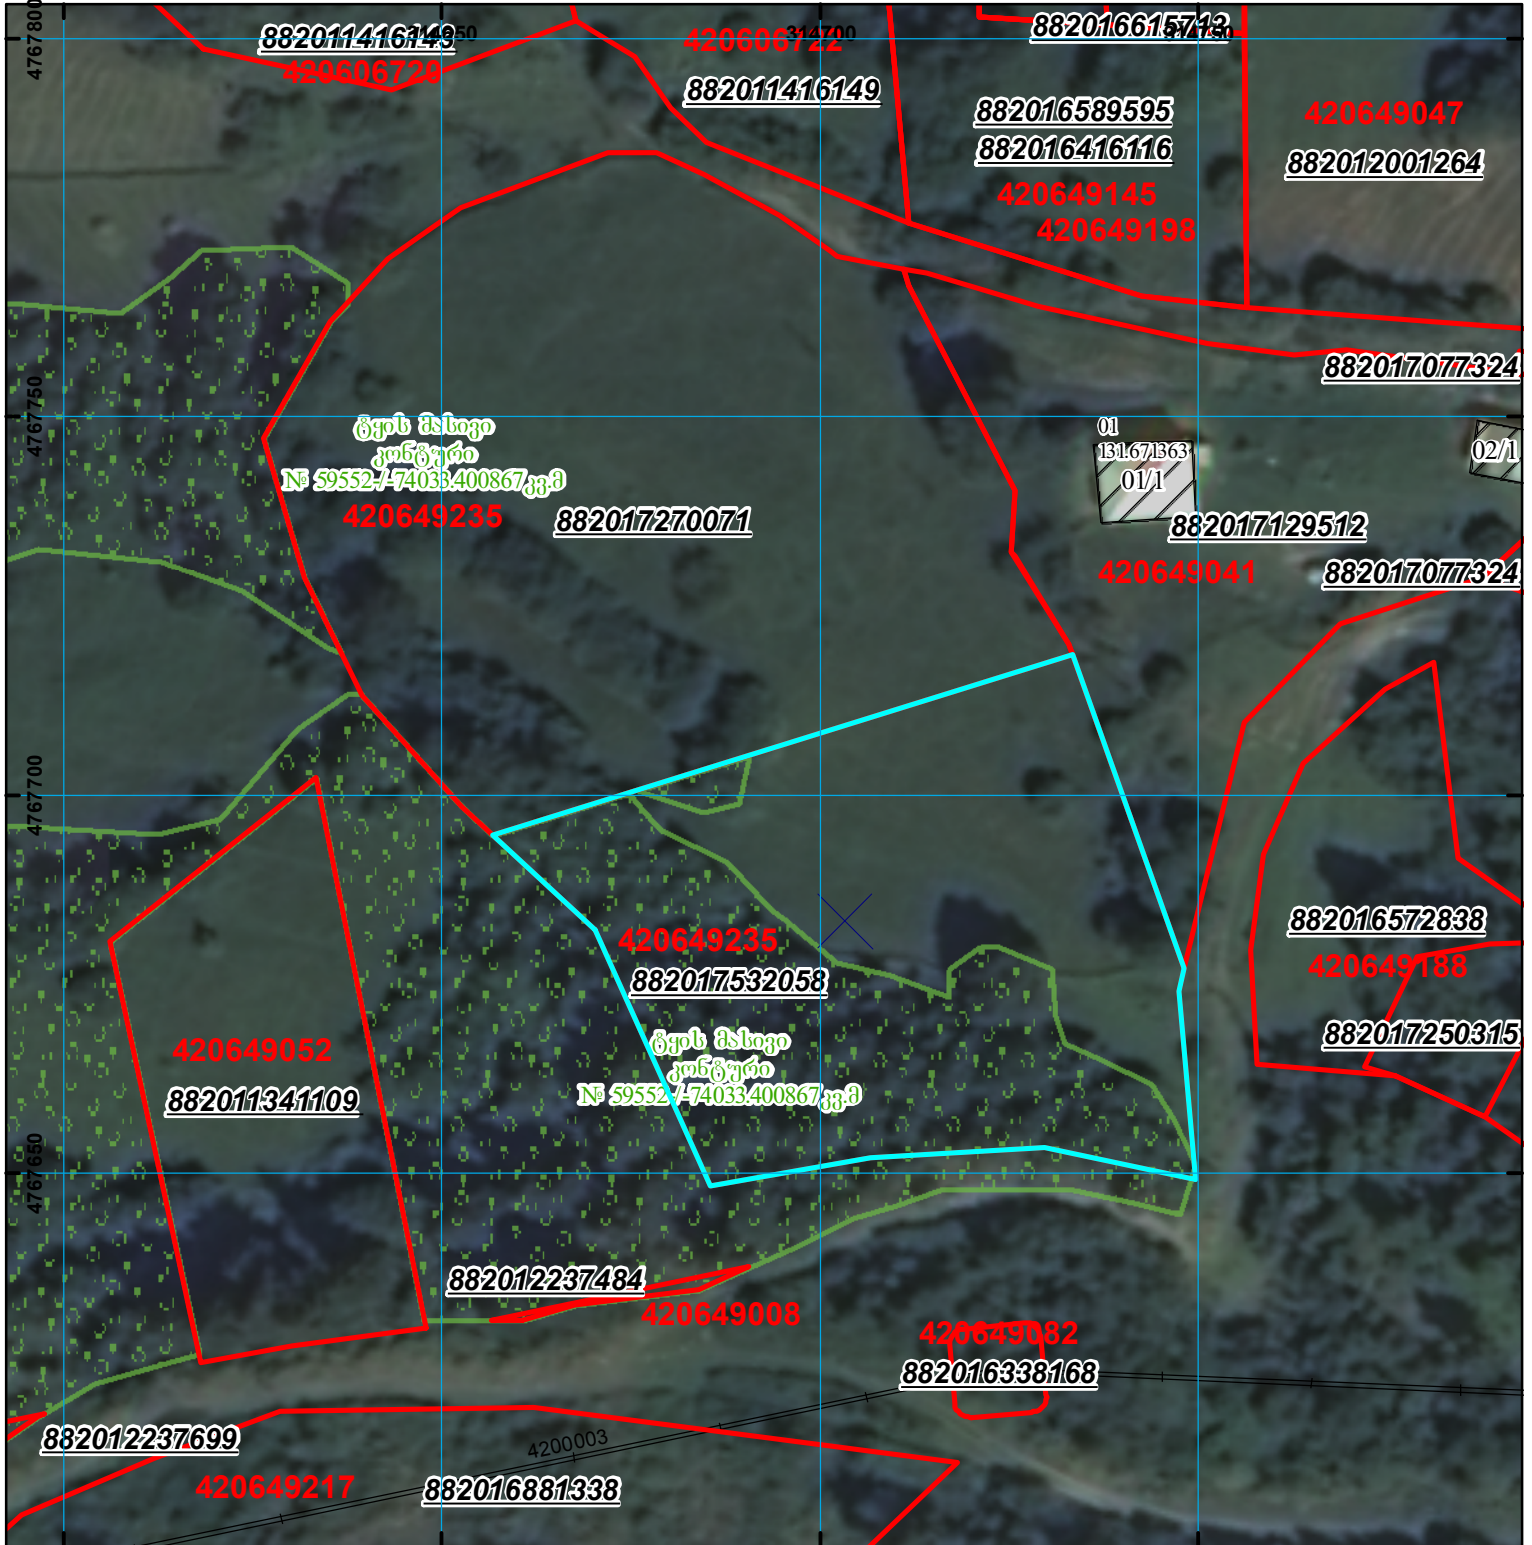

ზედღებაა ტყის მასივის კონტურთან

მიწის ნაკვეთის საკადასტრო კოდი: 42 06 49 235
 განცხადების რეგისტრაციის ნომერი: 882017532058
 მიწის ნაკვეთის ფართობი: 4214 კვ.მ.
 მომზადების თარიღი: 21.06.17

	შენიშვნა-ნაგებობა, პირობითი ნომერი/სართულიანობა		ვალდებულება		საზღვრული ნაკვეთი	 <p>000 000 UTM (საერთაშორისო) სისტემის კოორდ.</p>
	მიწის ნაკვეთის საკადასტრო საზღვარი		შწყენებარე ნაკვეთი			