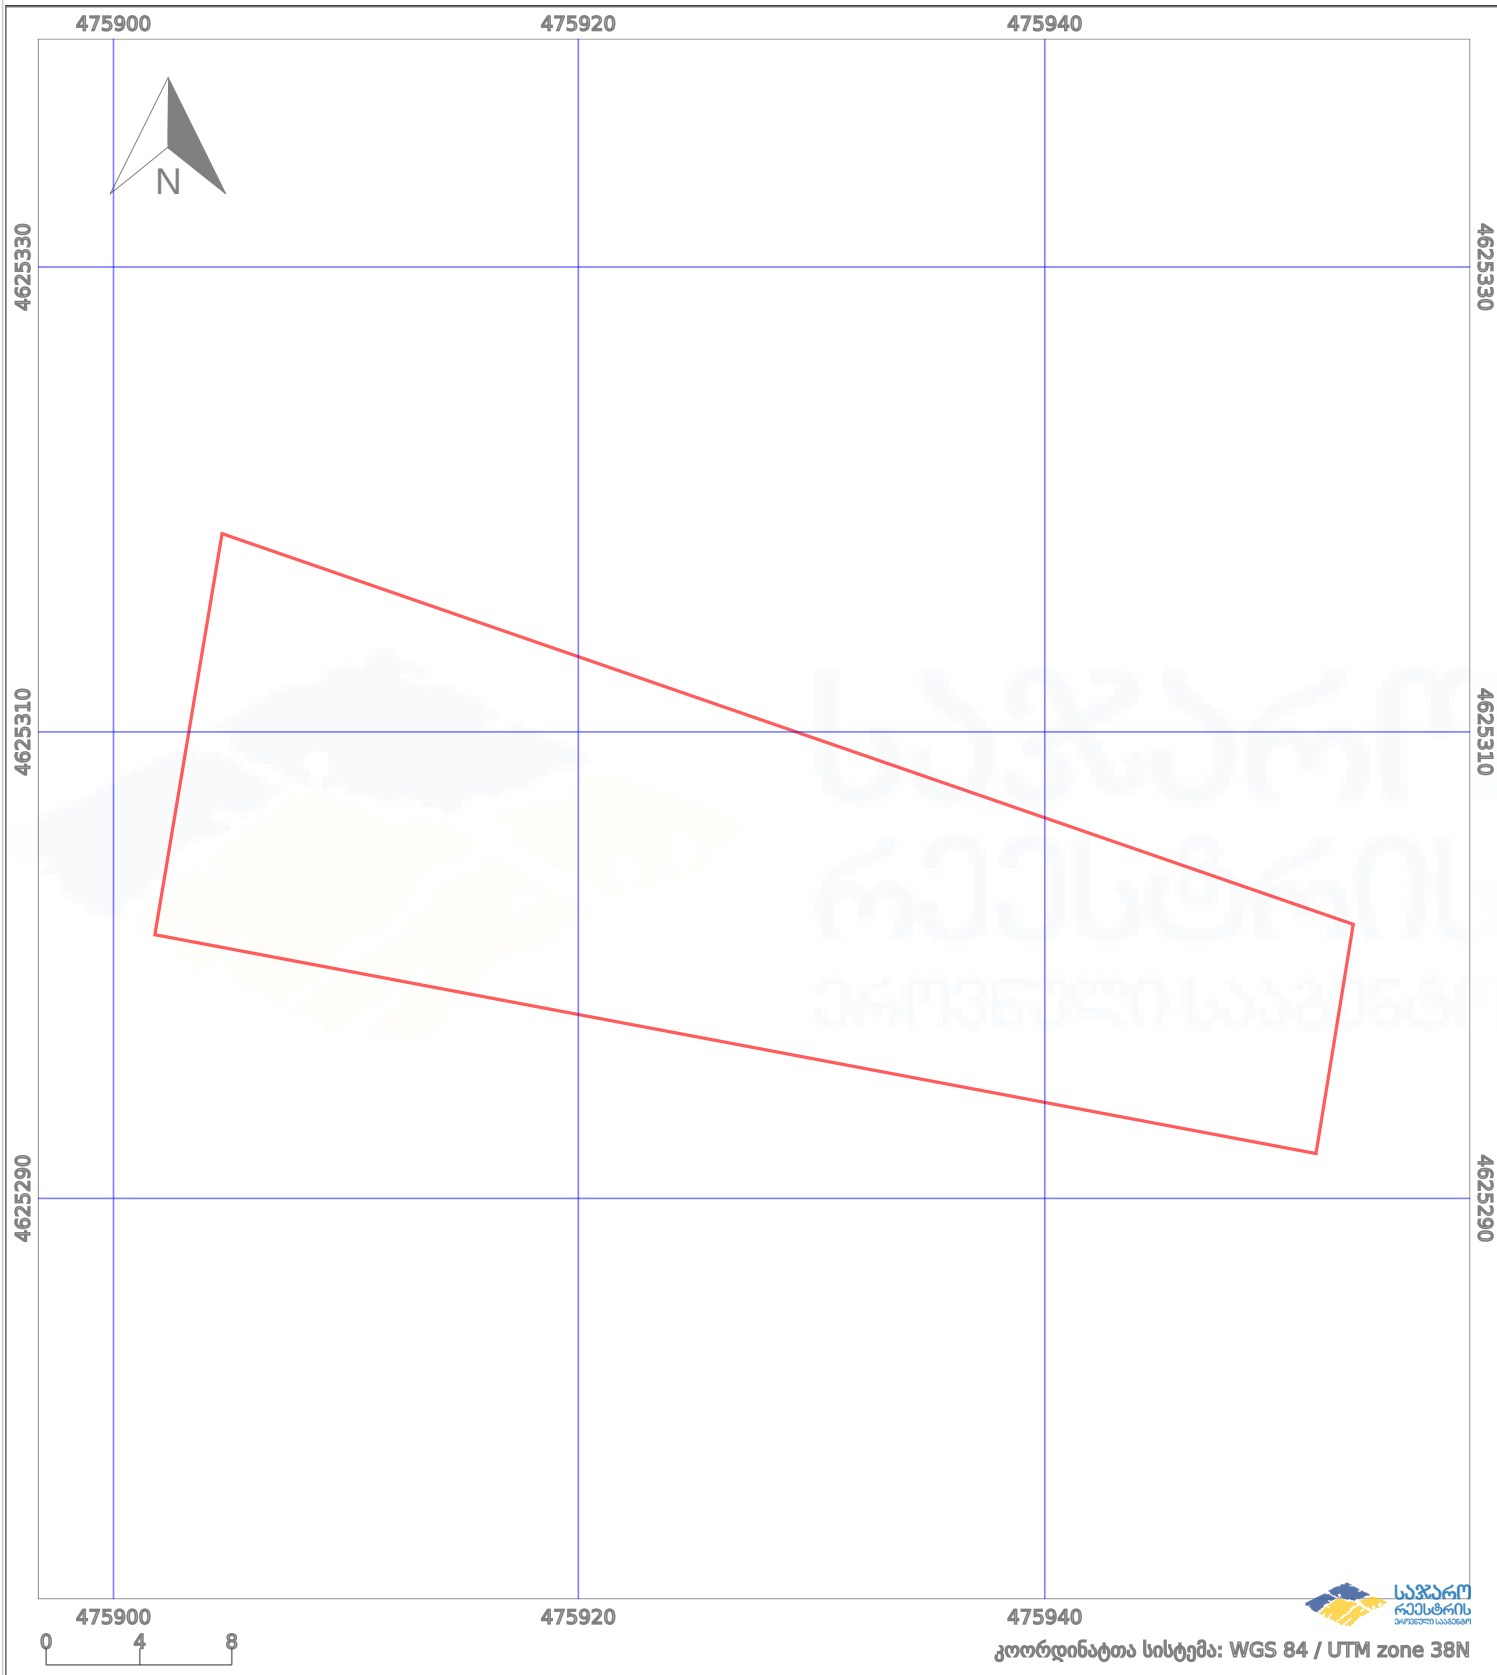

# საკადასტრო გეგმა

საჯარო რეგისტრის ეროვნული  
სააგენტო

საკადასტრო კოდი: **01.72.14.002.141**

ნაკვეთის დანიშნულება:

**სასოფლო-სამეურნეო**

განცხადების ნომერი: **882022162616**

ფართობი:

**696 კვ.მ (WGS 84 / UTM zone 38N)**

მომზადების თარიღი: **14/03/2022**

	ნაკვეთის საზღვარი		პირობითი აღნიშვნები: მშენებარე ნაგებობა		აშენებული ნაგებობა
	საზღვარი ნაგებობა		ტყის ფონდი		ვალდებულება