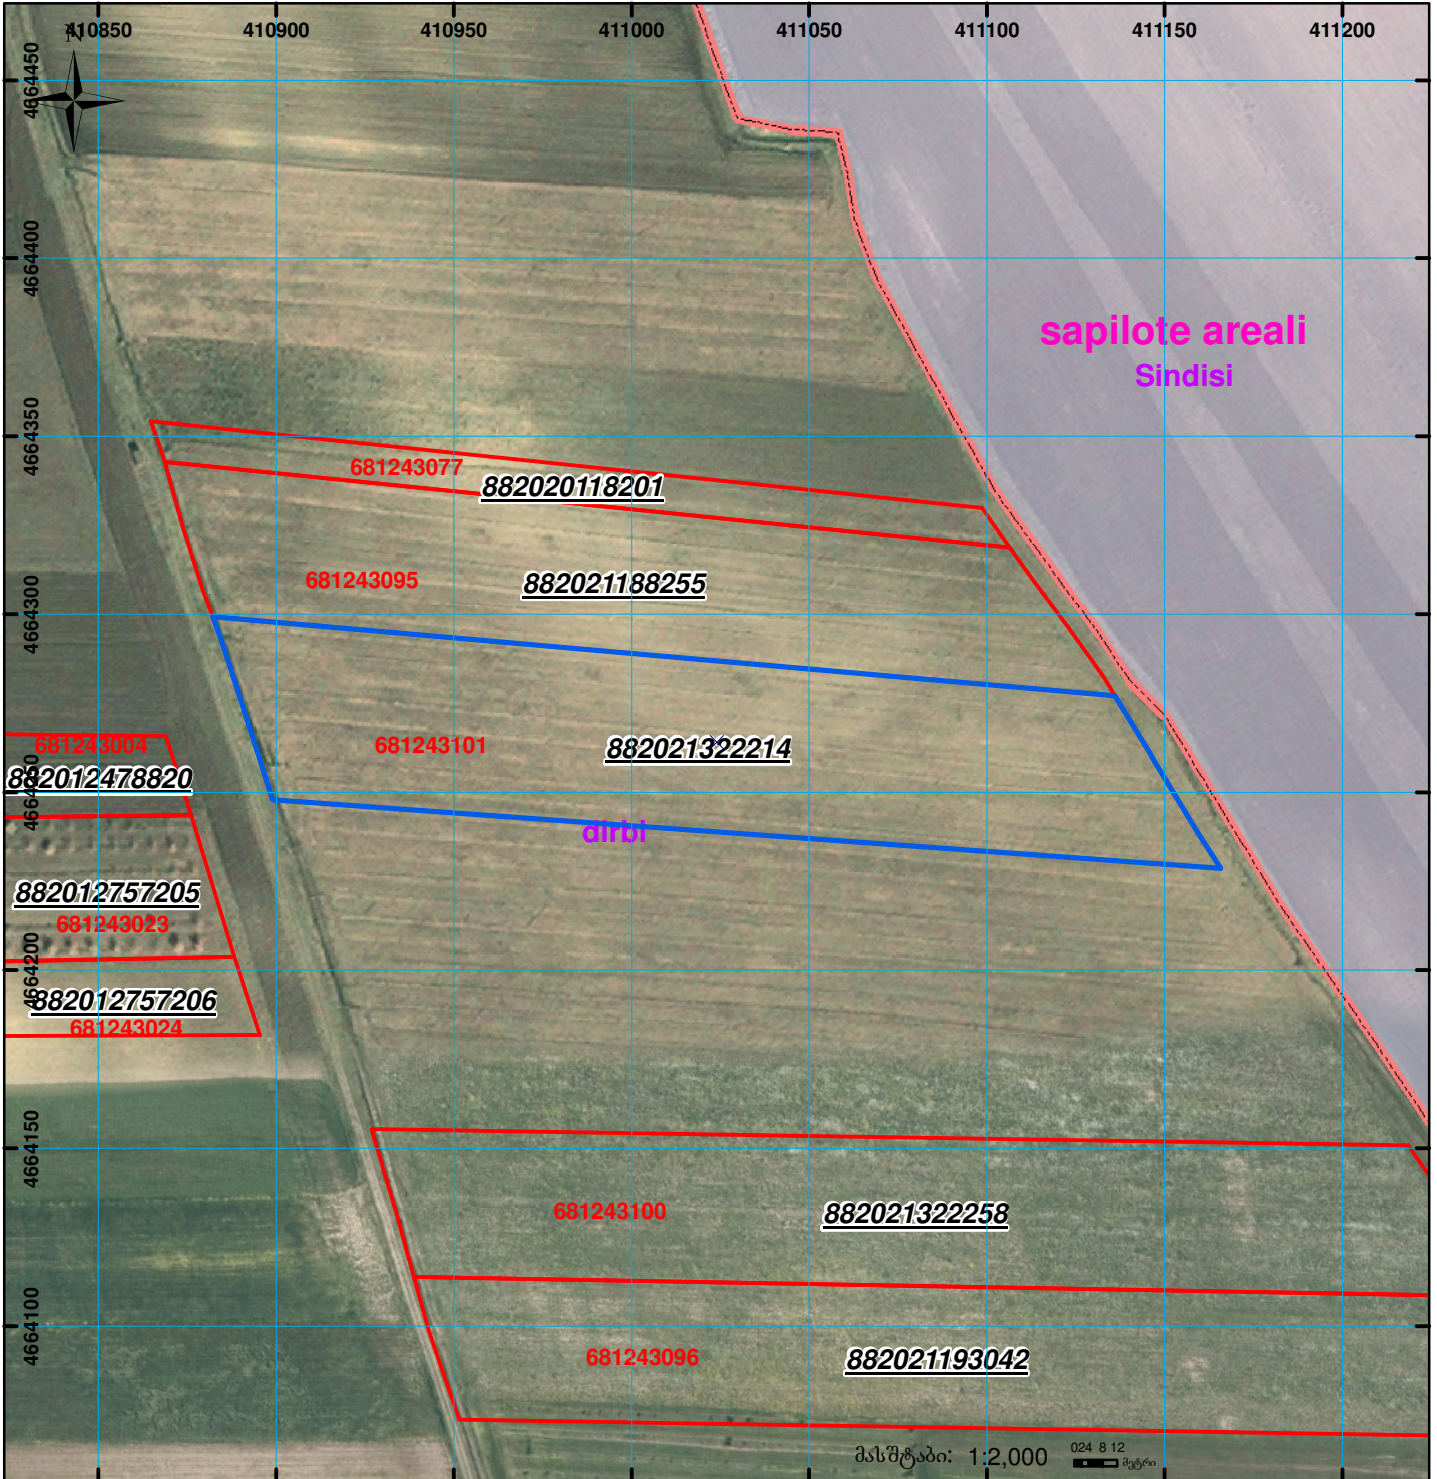

მიწის ნაკვეთის საკადასტრო კოდი: **681243101**
 განცხადების რეგისტრაციის ნომერი: **882021322214**
 მიწის ნაკვეთის ფართობი: **12500 კვ.მ.**
 დანიშნულება:
 მომზადების თარიღი: **27.04.21**

	შენიშვნა-ნაგებობა, პირობითი ნომერი/სართულიანობა		ვალდებულება		სარეგისტრაციოდ წარმოდგენილი ნაკვეთი
	მიწის ნაკვეთის საკადასტრო საზღვარი		შუენებარე ნაგებობა		საზობრივი ნაგებობა

UTM (საერთაშორისო) სისტემის კოორდ. 00°0' 0.00'