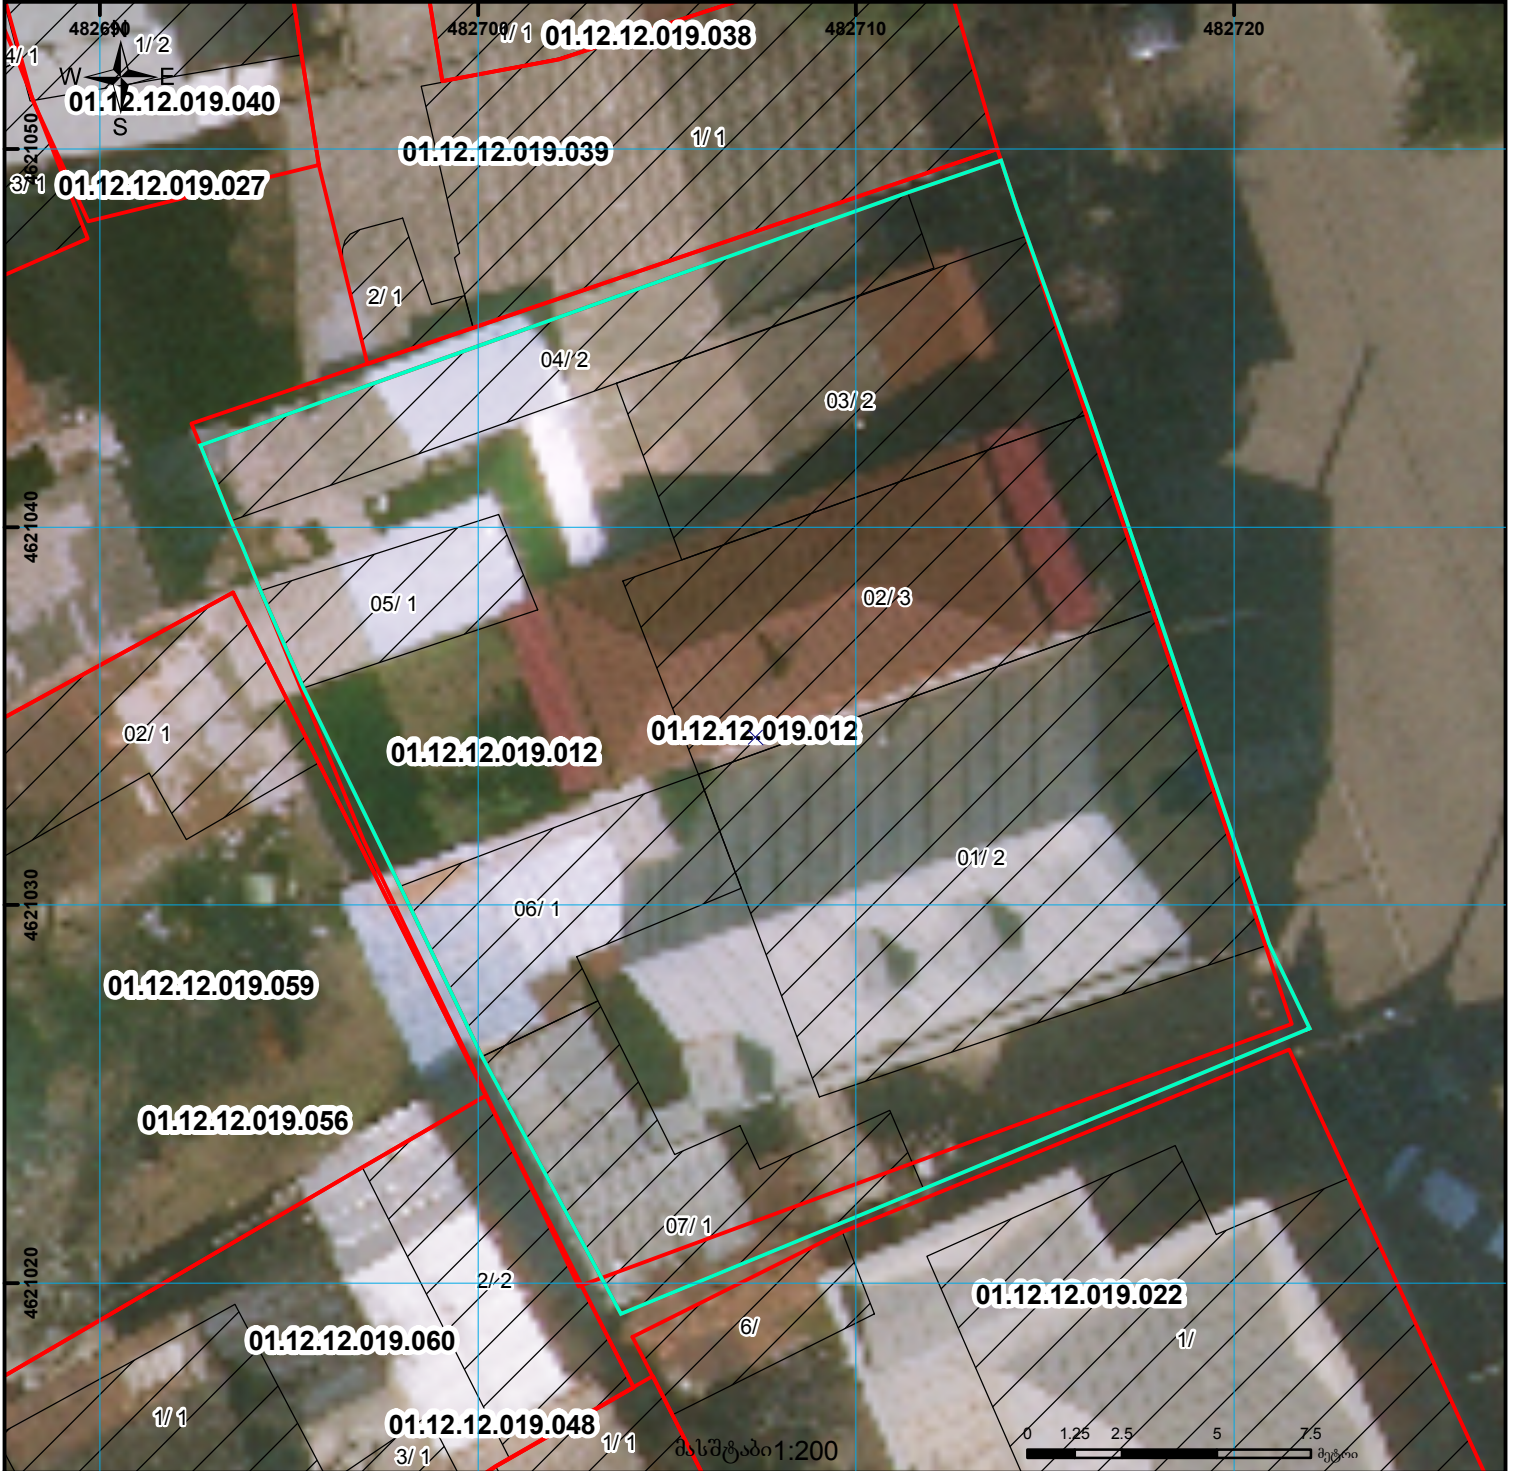

მიწის ნაკვეთის საკადასტრო კოდი: 01.12.12.019.012
 განცხადების რეგისტრაციის ნომერი: 892018581175
 მიწის ნაკვეთის ფართობი: 530 კვ.მ.
 მომზადების თარიღი: 19.07.18

	შენიშნული ნაკვეთი, პირობითი ნომერი/სართულიანობა		ვალდებულება		ხაზობრივი ნაკვეთი	 UTM (საერთაშორისო) სისტემის კოორდ.
	მიწის ნაკვეთის საკადასტრო საზღვარი		მშენებარე ნაკვეთი		მიწისქვეშა ნაკვეთი	