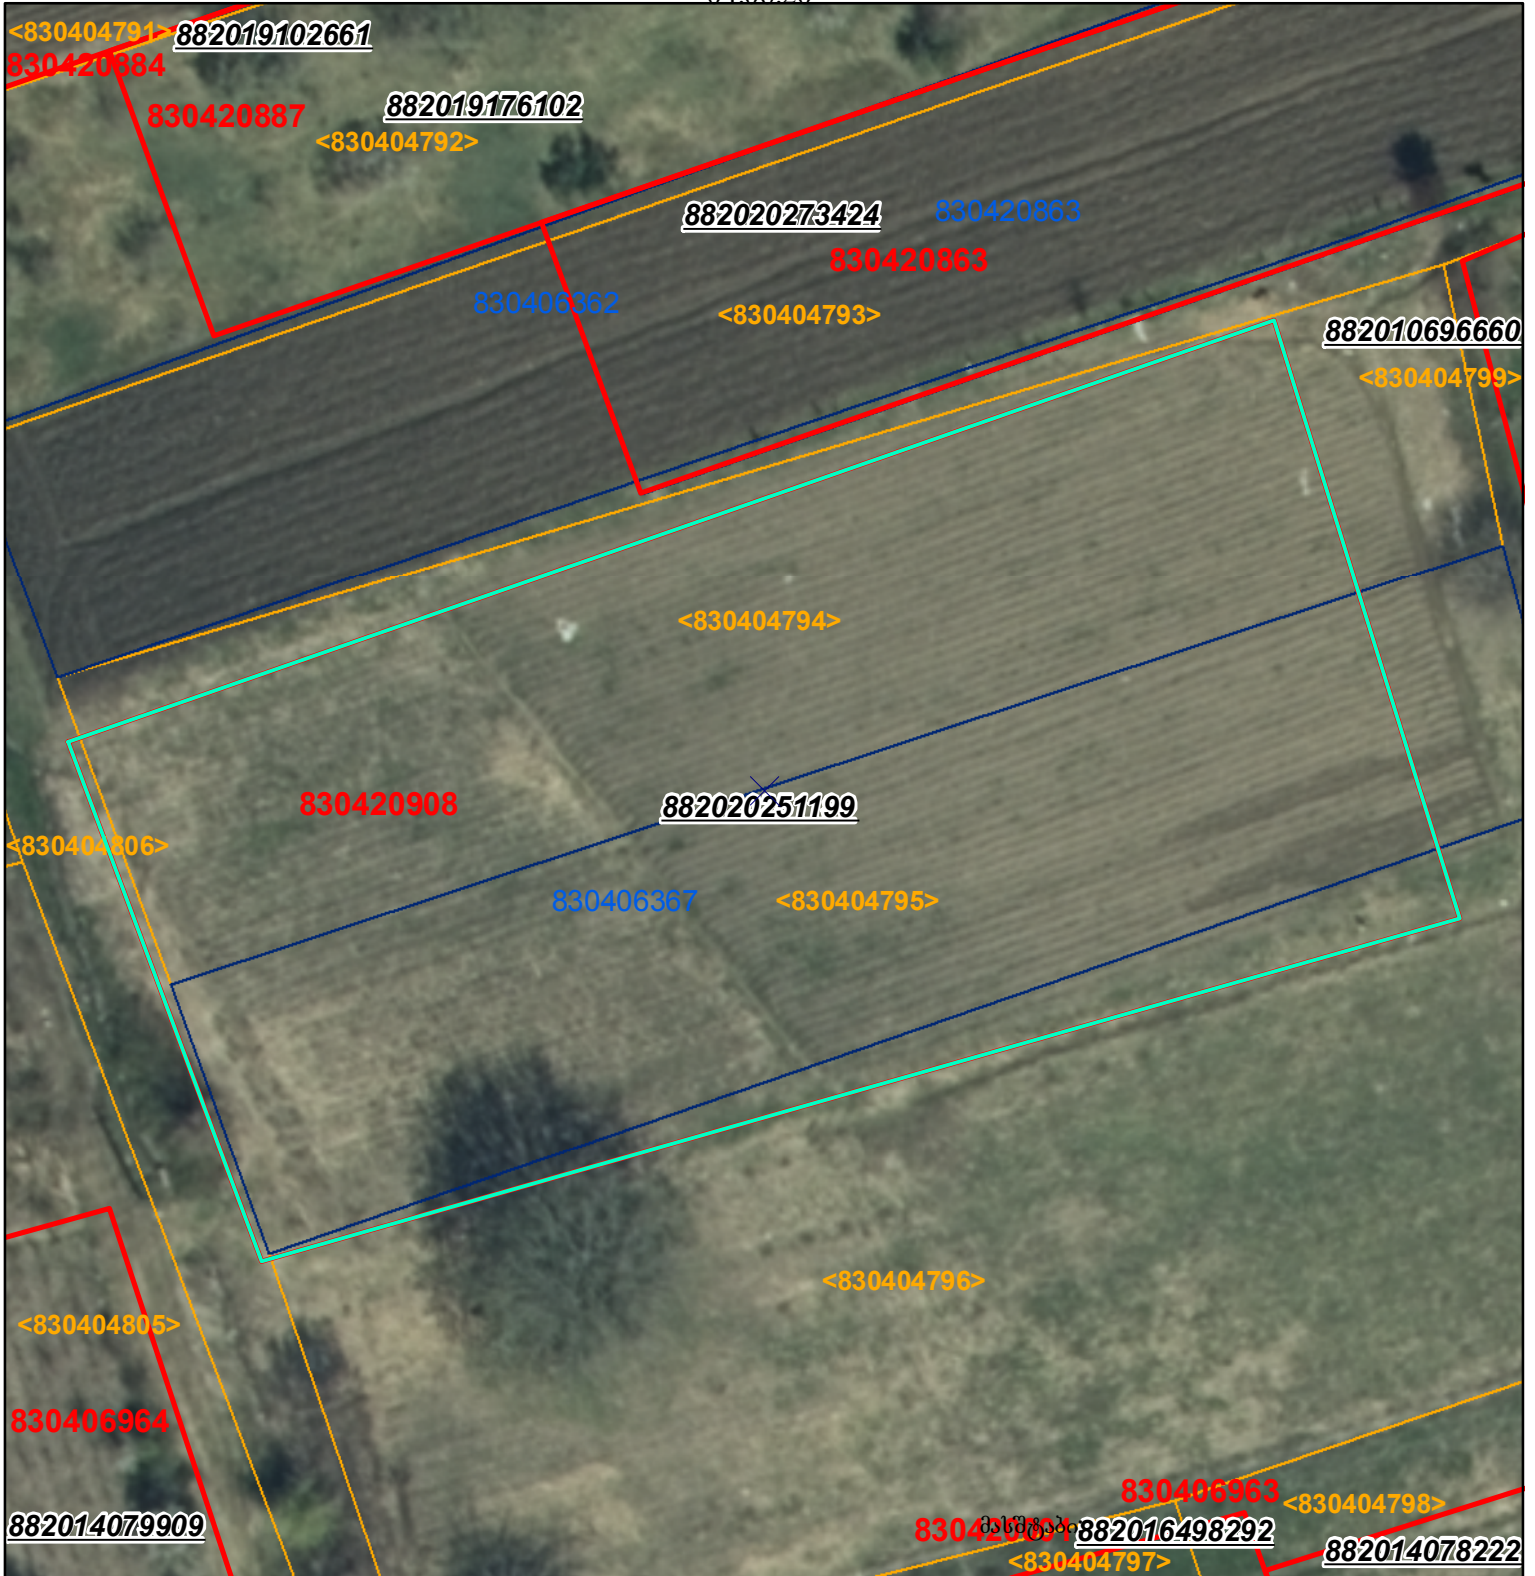

მიწის ნაკვეთის საკადასტრო კოდი: 83 04 20 908  
 განცხადების რეგისტრაციის ნომერი: 882020251199  
 მიწის ნაკვეთის ფართობი: 3240 კვ.მ.  
 მომზადების თარიღი: 04.06.20

	შენიშნული ნაკვეთი, პირობითი ნომერი/სართულიანობა		ვალდებულება		საზობრივი ნაკვეთი	 <p>UTM (საერთაშორისო) სისტემის კოორდ.</p>
	მიწის ნაკვეთის საკადასტრო საზღვარი		შუქნებარე ნაკვეთი			