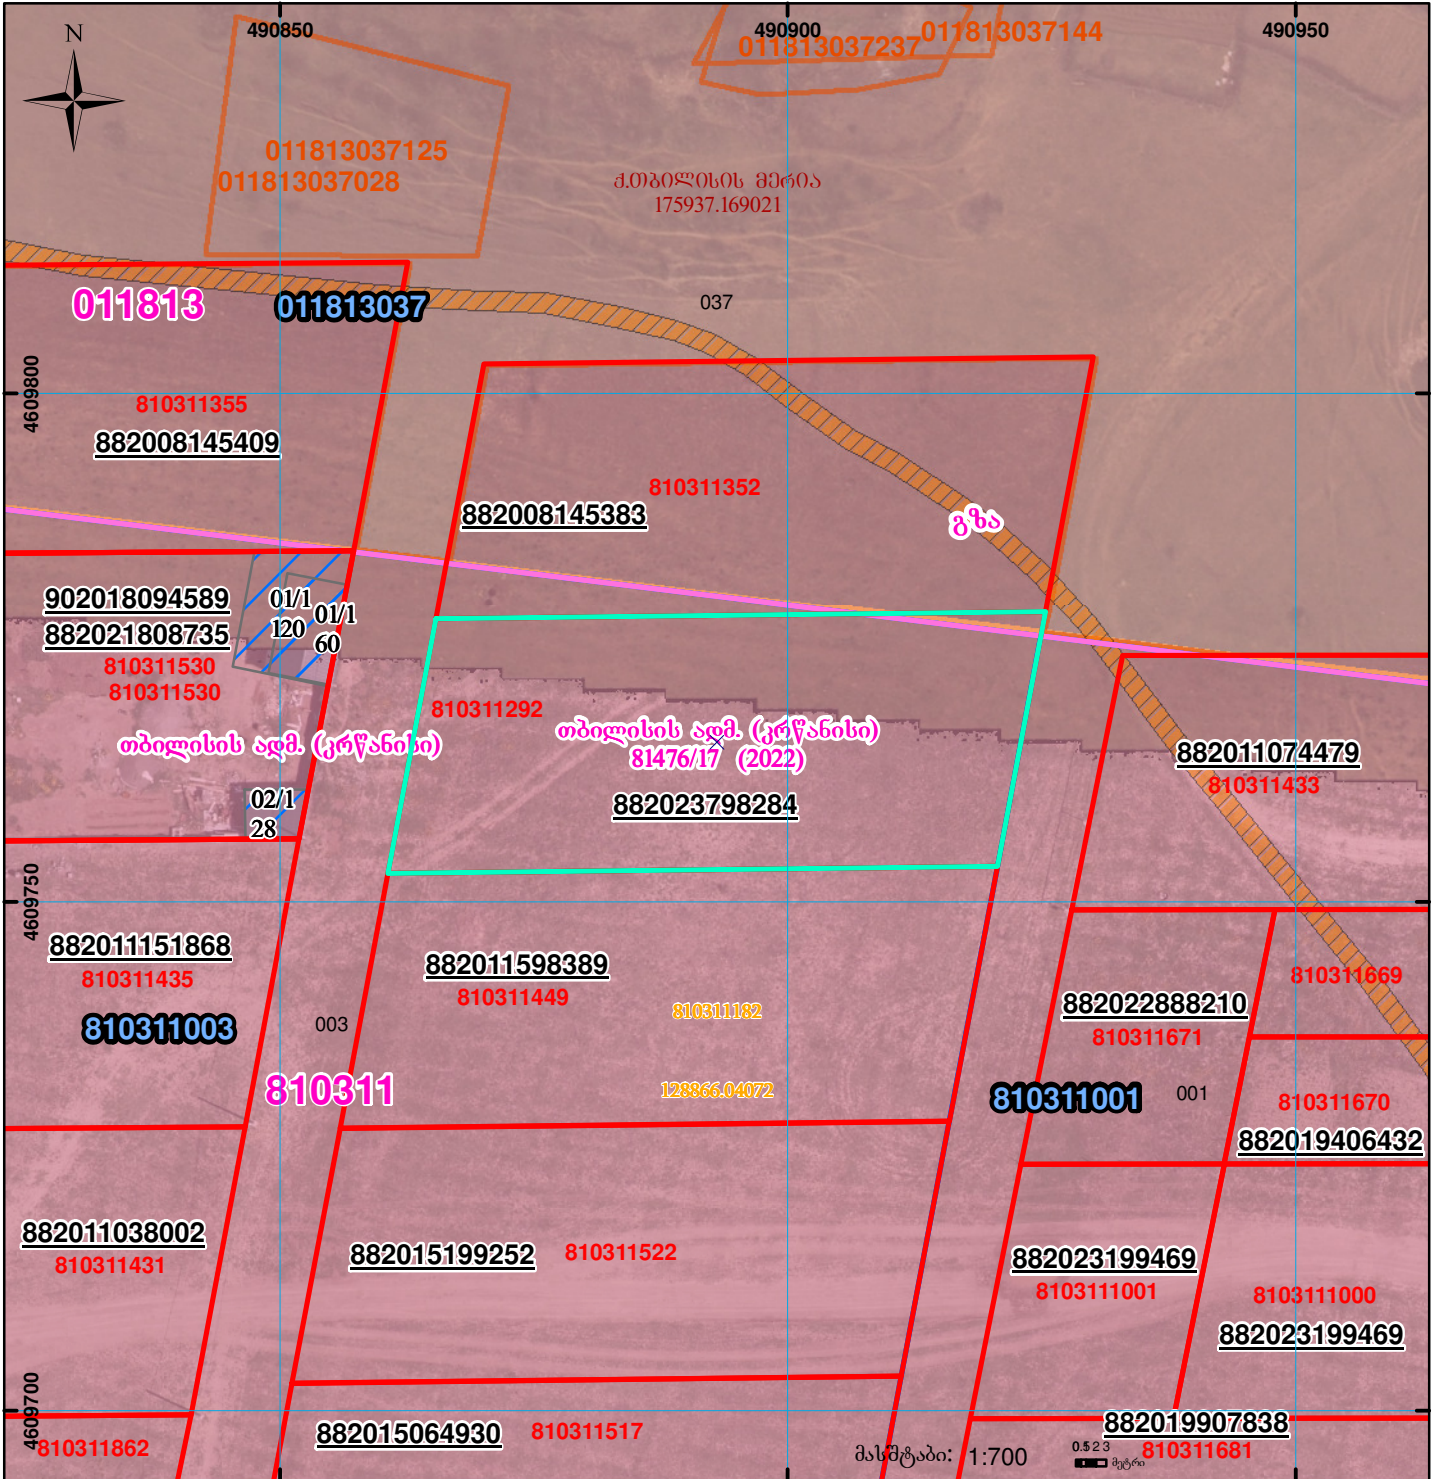

მიწის ნაკვეთის საკადასტრო კოდი: **810311292**
 განცხადების რეგისტრაციის ნომერი: **882023798284**
 მიწის ნაკვეთის ფართობი: **1500 კვ.მ.**
 დანიშნულება:
 მომზადების თარიღი: **05.09.23**

	შენიშნული ნაკვეთი, პირობითი ნომერი/სართულიანობა		ვალდებულება		სარეგისტრაციოდ წარმოდგენილი ნაკვეთი
	მიწის ნაკვეთის საკადასტრო საზღვარი		მშენებარე ნაკვეთი		საზობრივი ნაკვეთი

UTM (საერთაშორისო) სისტემის კოორდ.