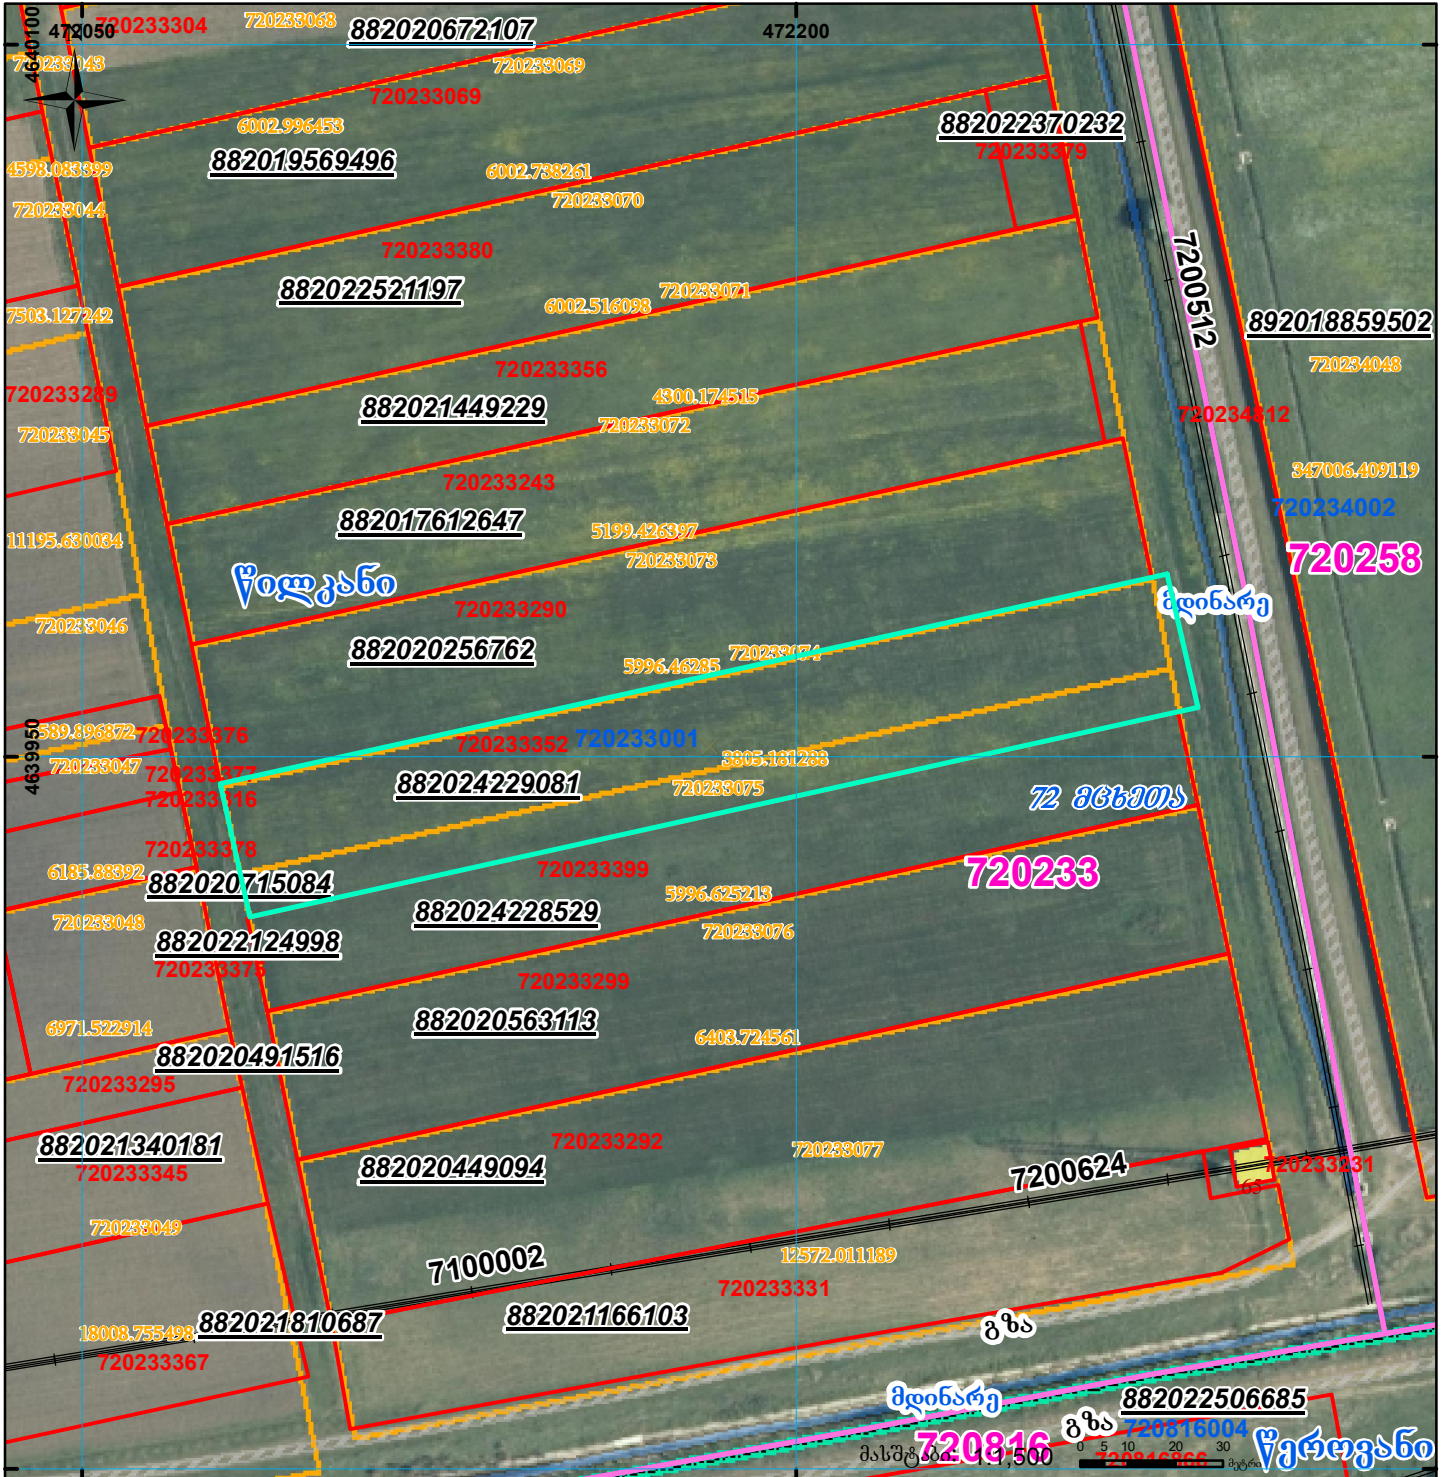

მიწის ნაკვეთის საკადასტრო კოდი:  
 ბანცხალების რეგისტრაციის ნომერი:  
 მიწის ნაკვეთის ფართობი:  
 ღანიშნულება:

720233352  
 882024229081  
 5856 კვ.მ.

მოზაიკების თარიღი:

17.04.24

	შენიშნული ნაკვეთი, პირობითი ნომერი/სართულიანობა		ვალდებულება		სარეგისტრაციო წარმოდგენილი ნაკვეთი
	მიწის ნაკვეთის საკადასტრო სახელწოდება		მშენებარე ნაკვეთი		სახობრივი ნაკვეთი