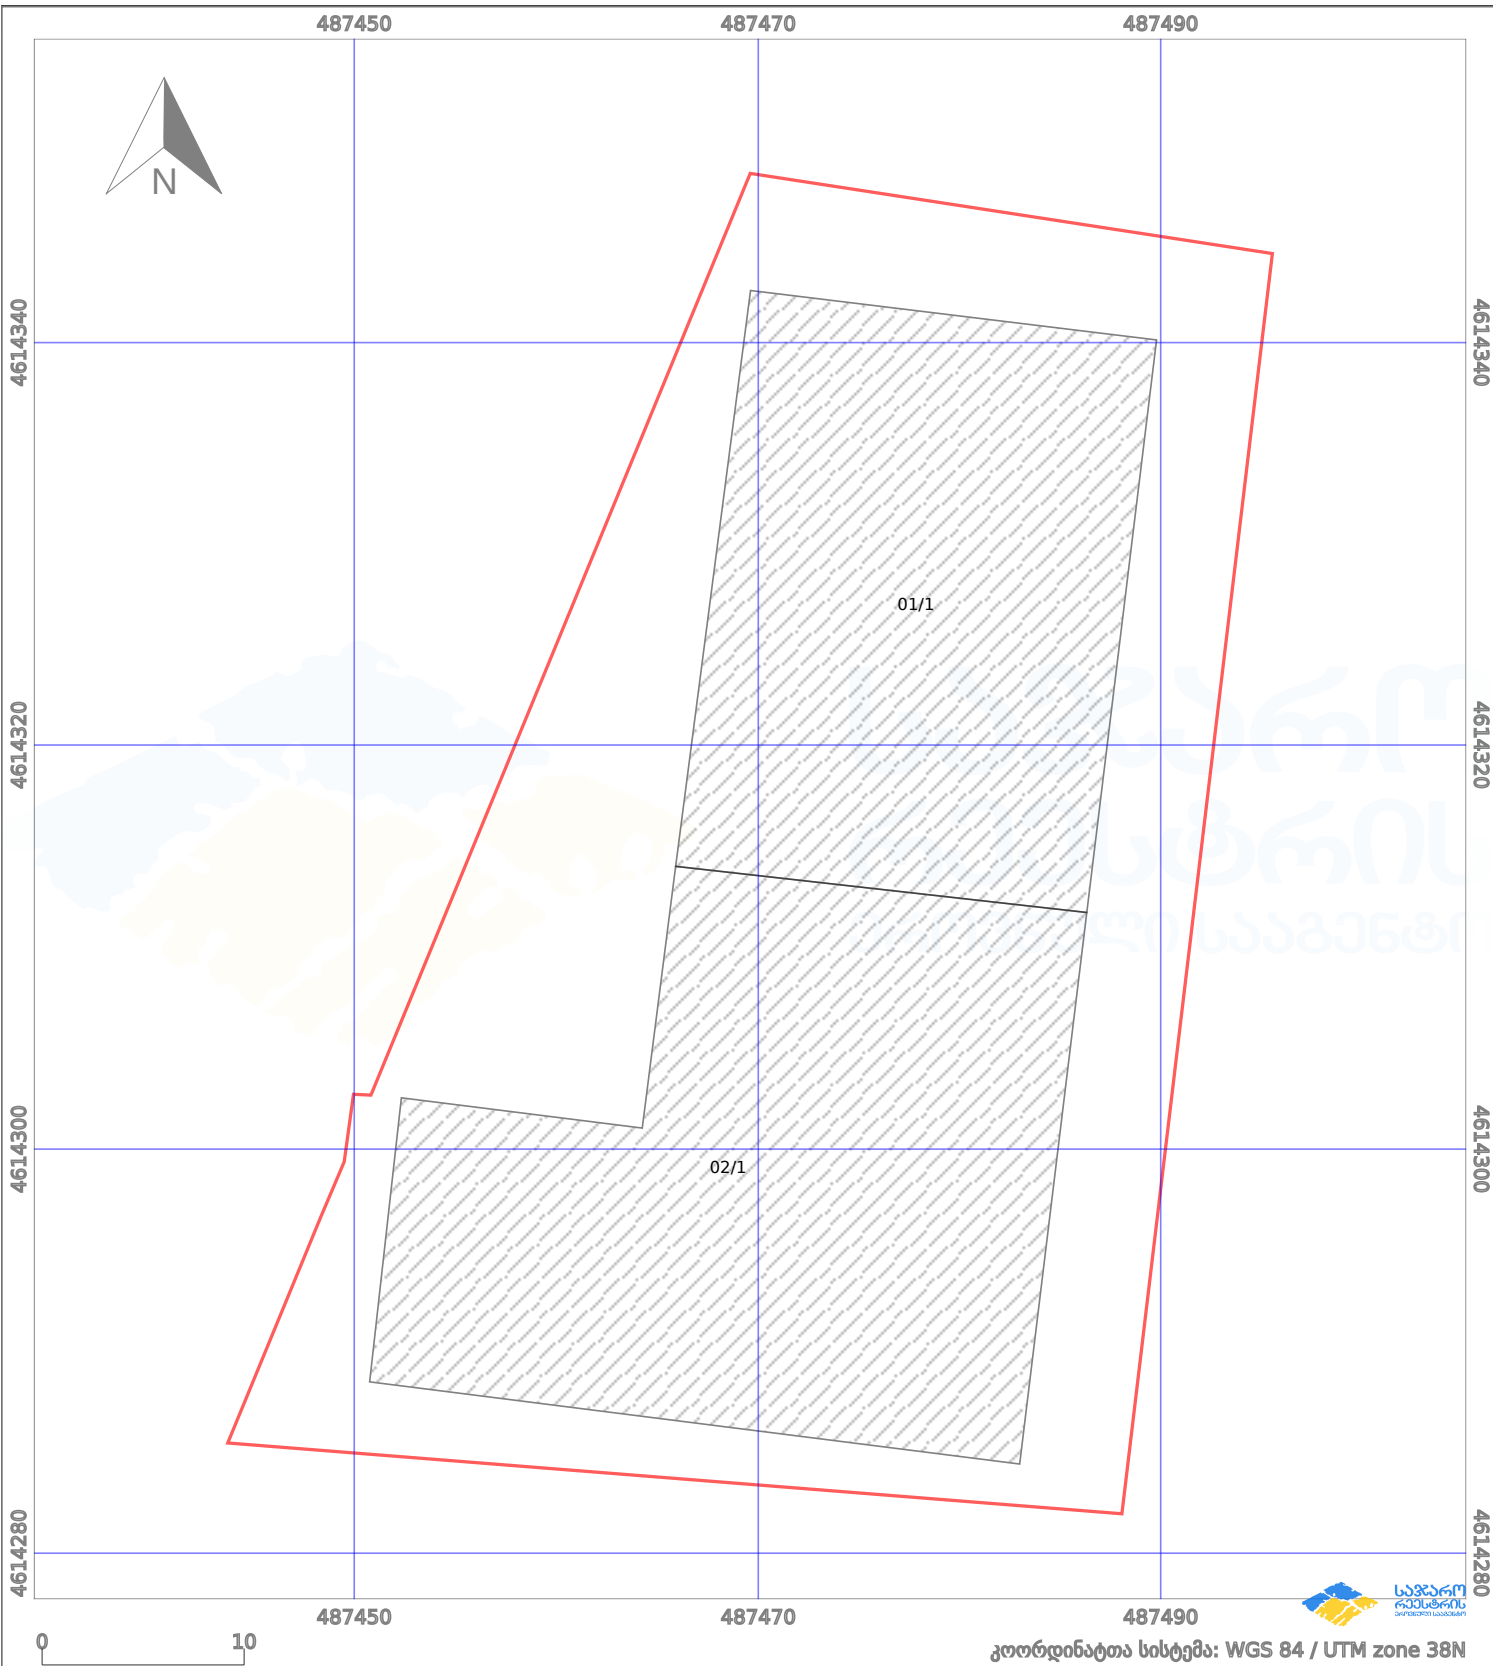

საკადასტრო გეგმა

საქართველოს რეესტრის ეროვნული სააგენტო

საკადასტრო კოდი: **01.17.12.020.041**

ნაკვეთის დანიშნულება:

არასასოფლო სამეურნეო

განცხადების ნომერი: **882024846243**

ფართობი:

2263 კვ.მ (WGS 84 / UTM zone 38N)

მომზადების თარიღი: **02/07/2024**

პირობითი აღნიშვნები:

	ნაკვეთის საზღვარი		მშენებარე ნაგებობა		02/4	ამენებული ნაგებობა		მინისქვეშა ნაგებობა
	საზღვრივი ნაგებობა		ტყის ფონდი			ვალდებულება		ქარსაფარი ბოლი