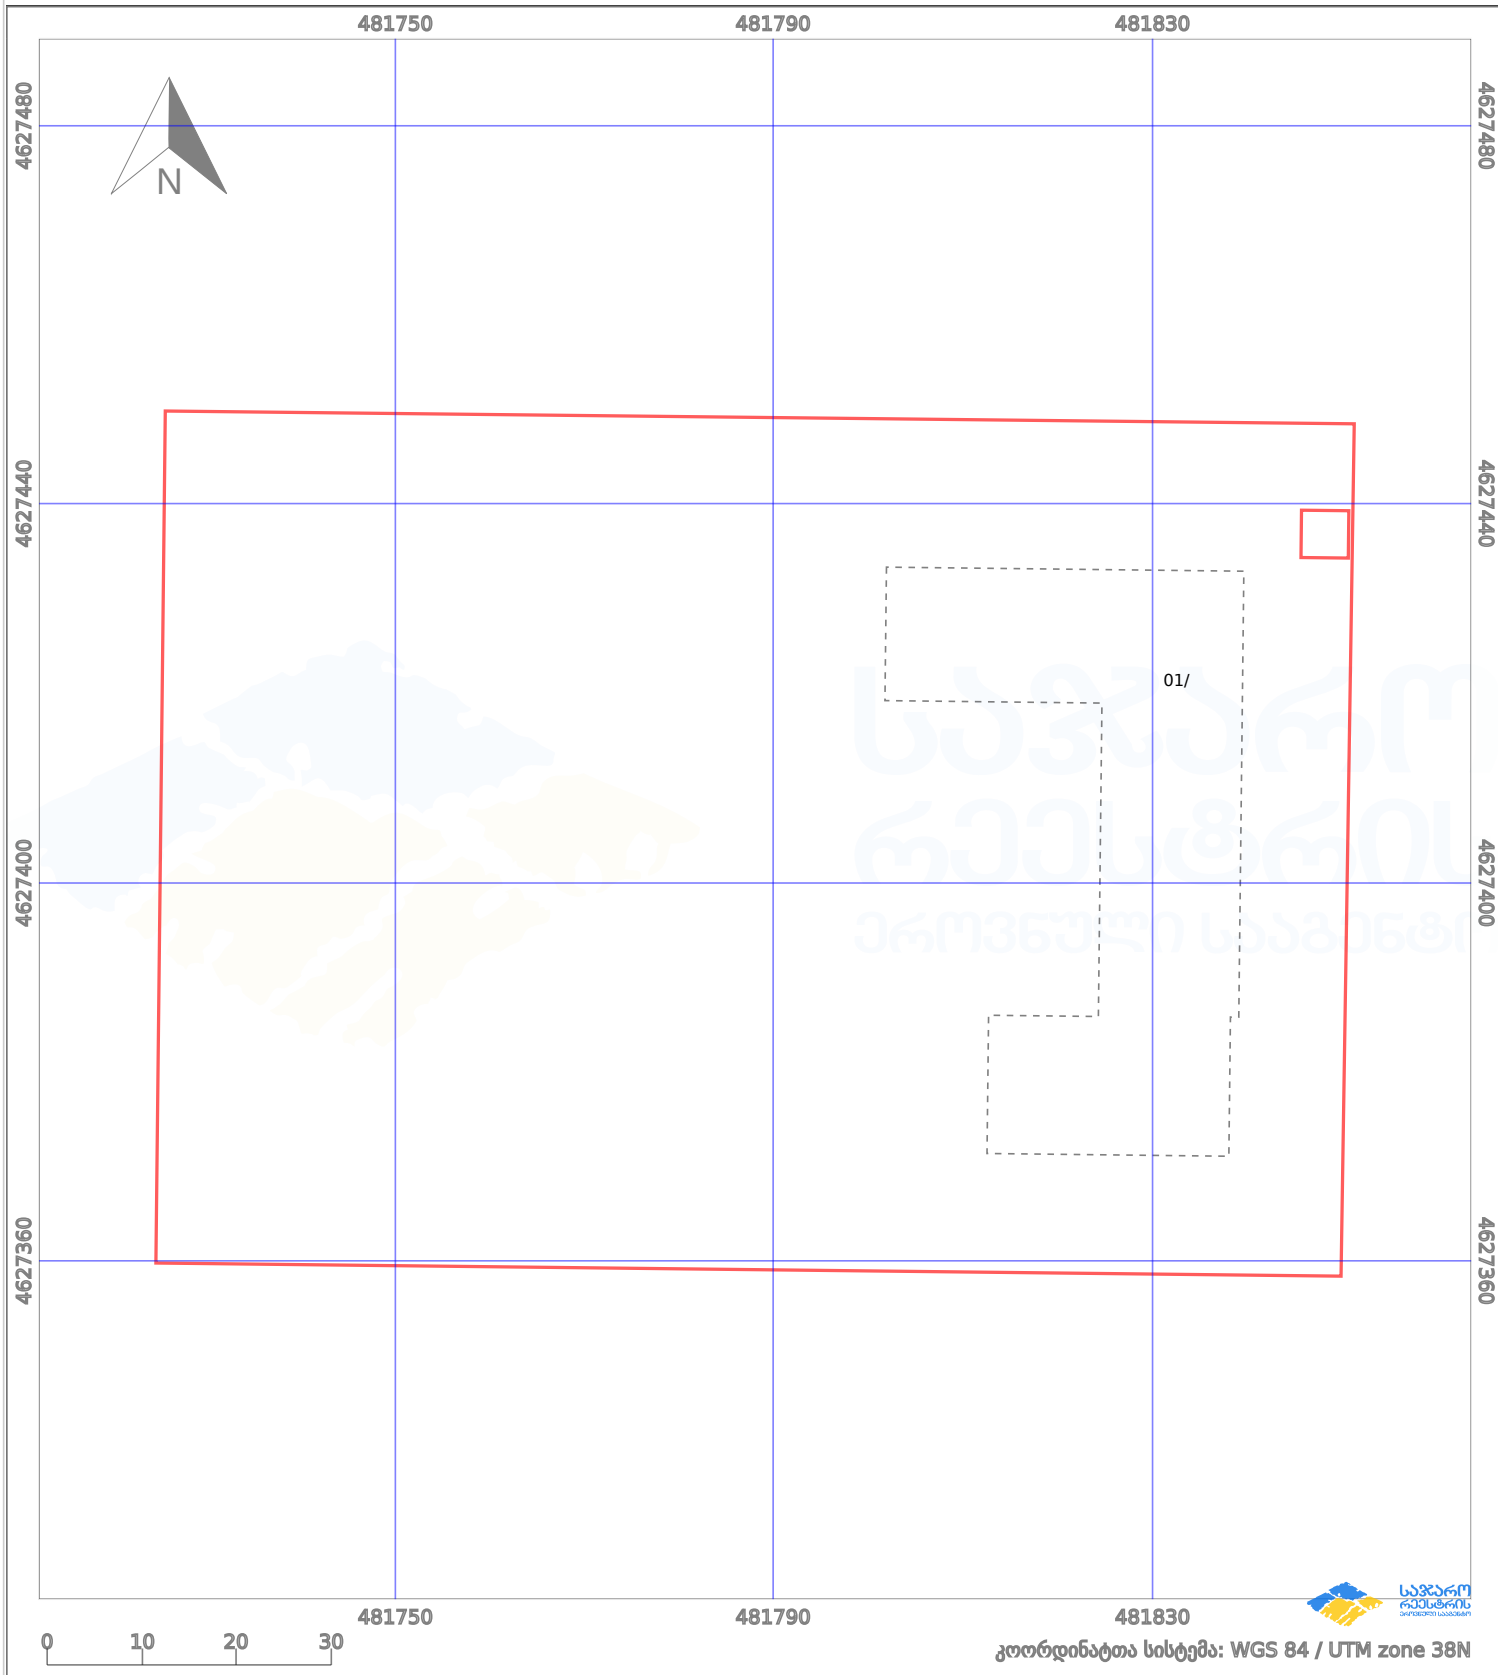

საკადასტრო გეგმა

საქართველოს რეესტრის ეროვნული სააგენტო

საკადასტრო კოდი: **01.72.14.009.687**

ნაკვეთის დანიშნულება:

არასასოფლო სამეურნეო

განცხადების ნომერი: **882025487716**

ფართობი:

11265 კვ.მ (WGS 84 / UTM zone 38N)

მომზადების თარიღი: **02/05/2025**

პირობითი აღნიშვნები:

	ნაკვეთის საზღვარი		მშენებარე ნაგებობა		02/4	ამენებული ნაგებობა		მინისქვეშა ნაგებობა
	საზღვრის ნაგებობა		ტყის ფონდი			ვალდებულება		ქარსაფარი ბოლი