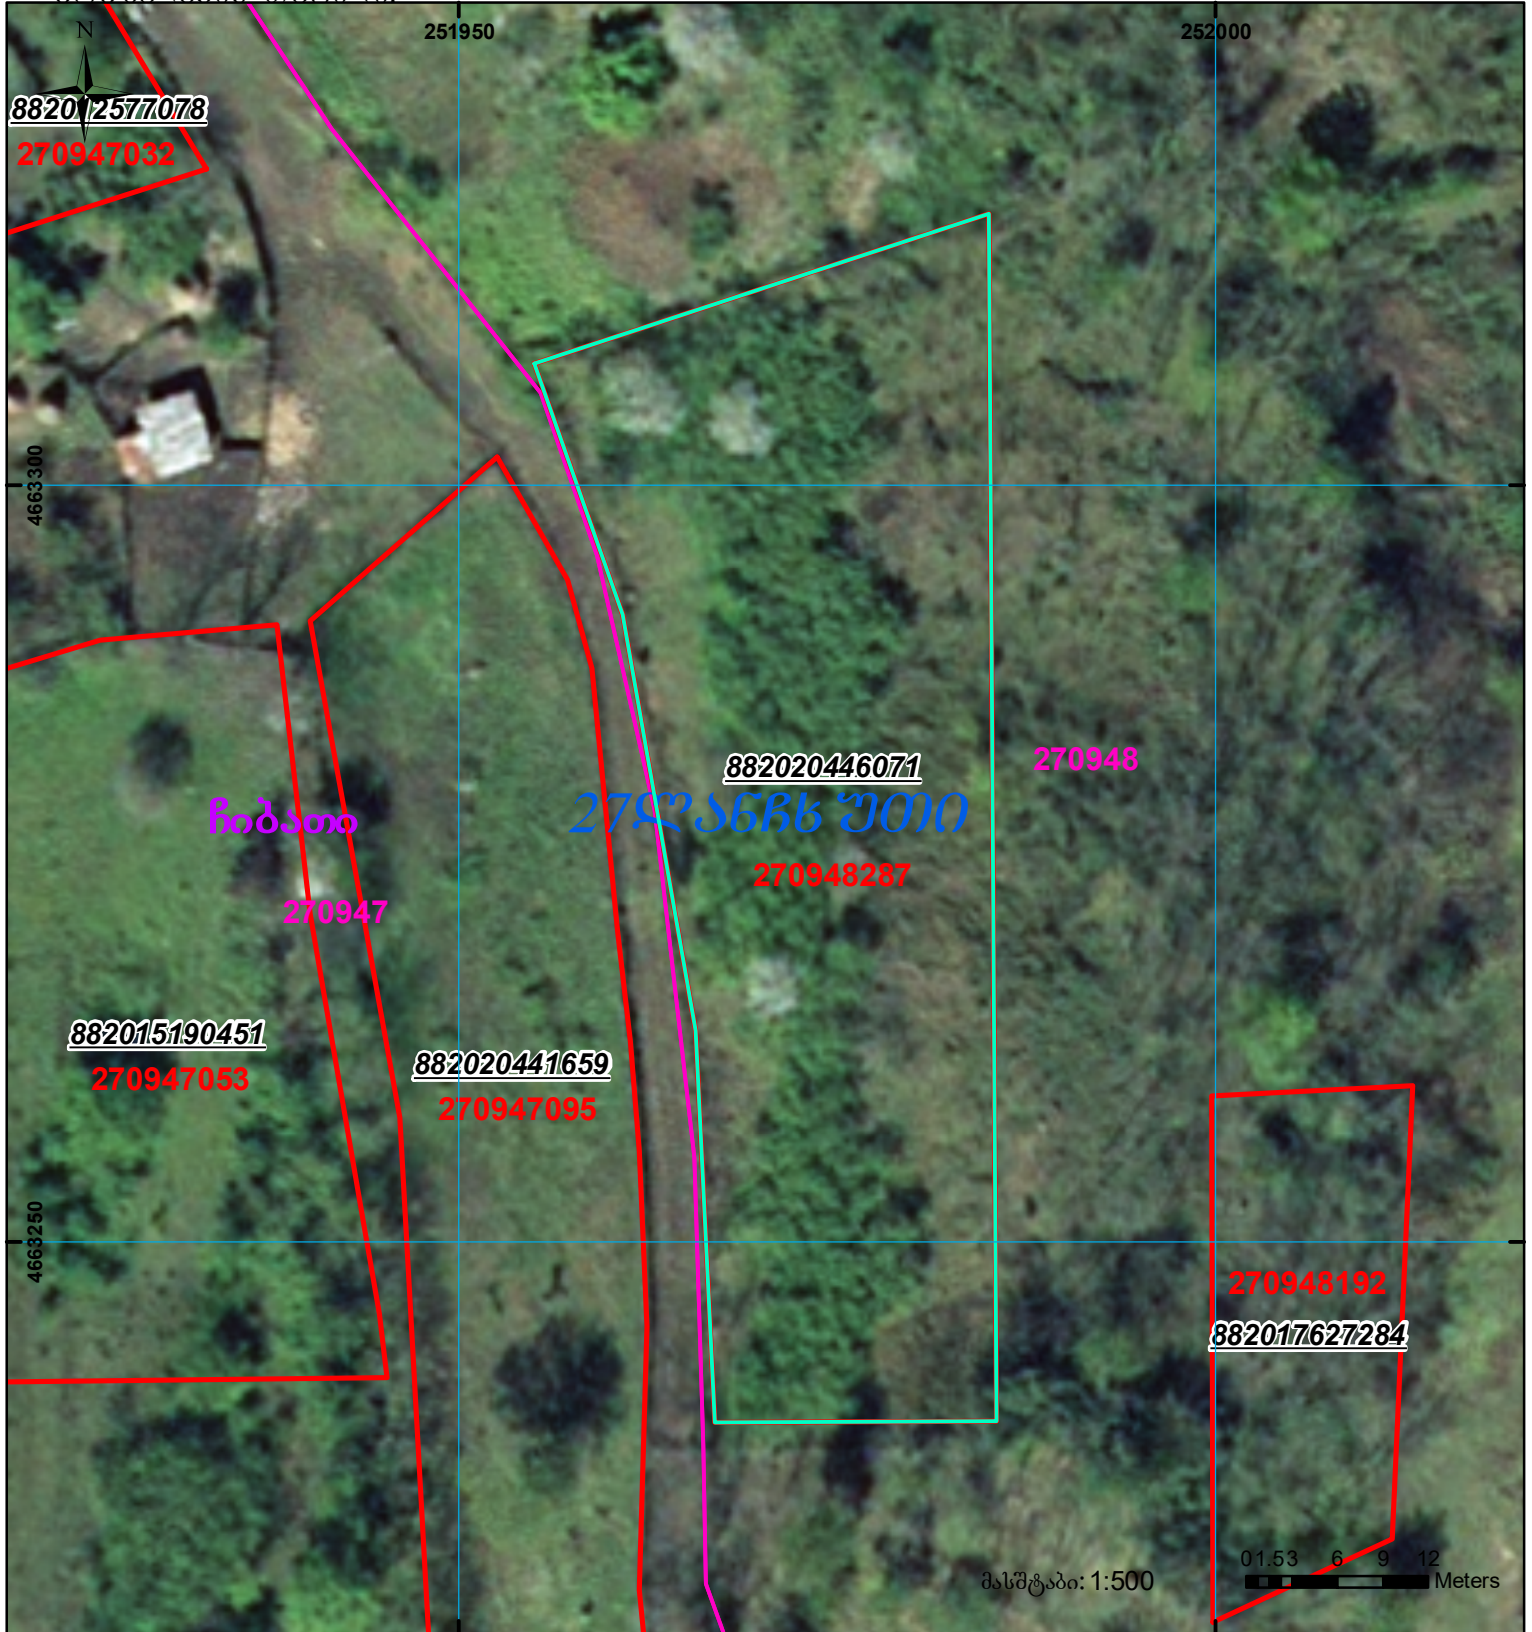

მიწის ნაკვეთის საკადასტრო კოდი: 27 09 48 287
 განცხადების რეგისტრაციის ნომერი: 882020446071
 მიწის ნაკვეთის ფართობი: 1700 კვ.მ.
 დანიშნულება:
 კატეგორია:
 მომზადების თარიღი: 21.07.20

	შენიშნული ნაკვეთი, პირობითი ნომერი/სართულიანობა		ვალდებულება		საზოგადოებრივი ნაკვეთი	 000 000 UTM (საერთაშორისო) სისტემის კოორდ.
	მიწის ნაკვეთის საკადასტრო საზღვარი		შენიშნული ნაკვეთი			