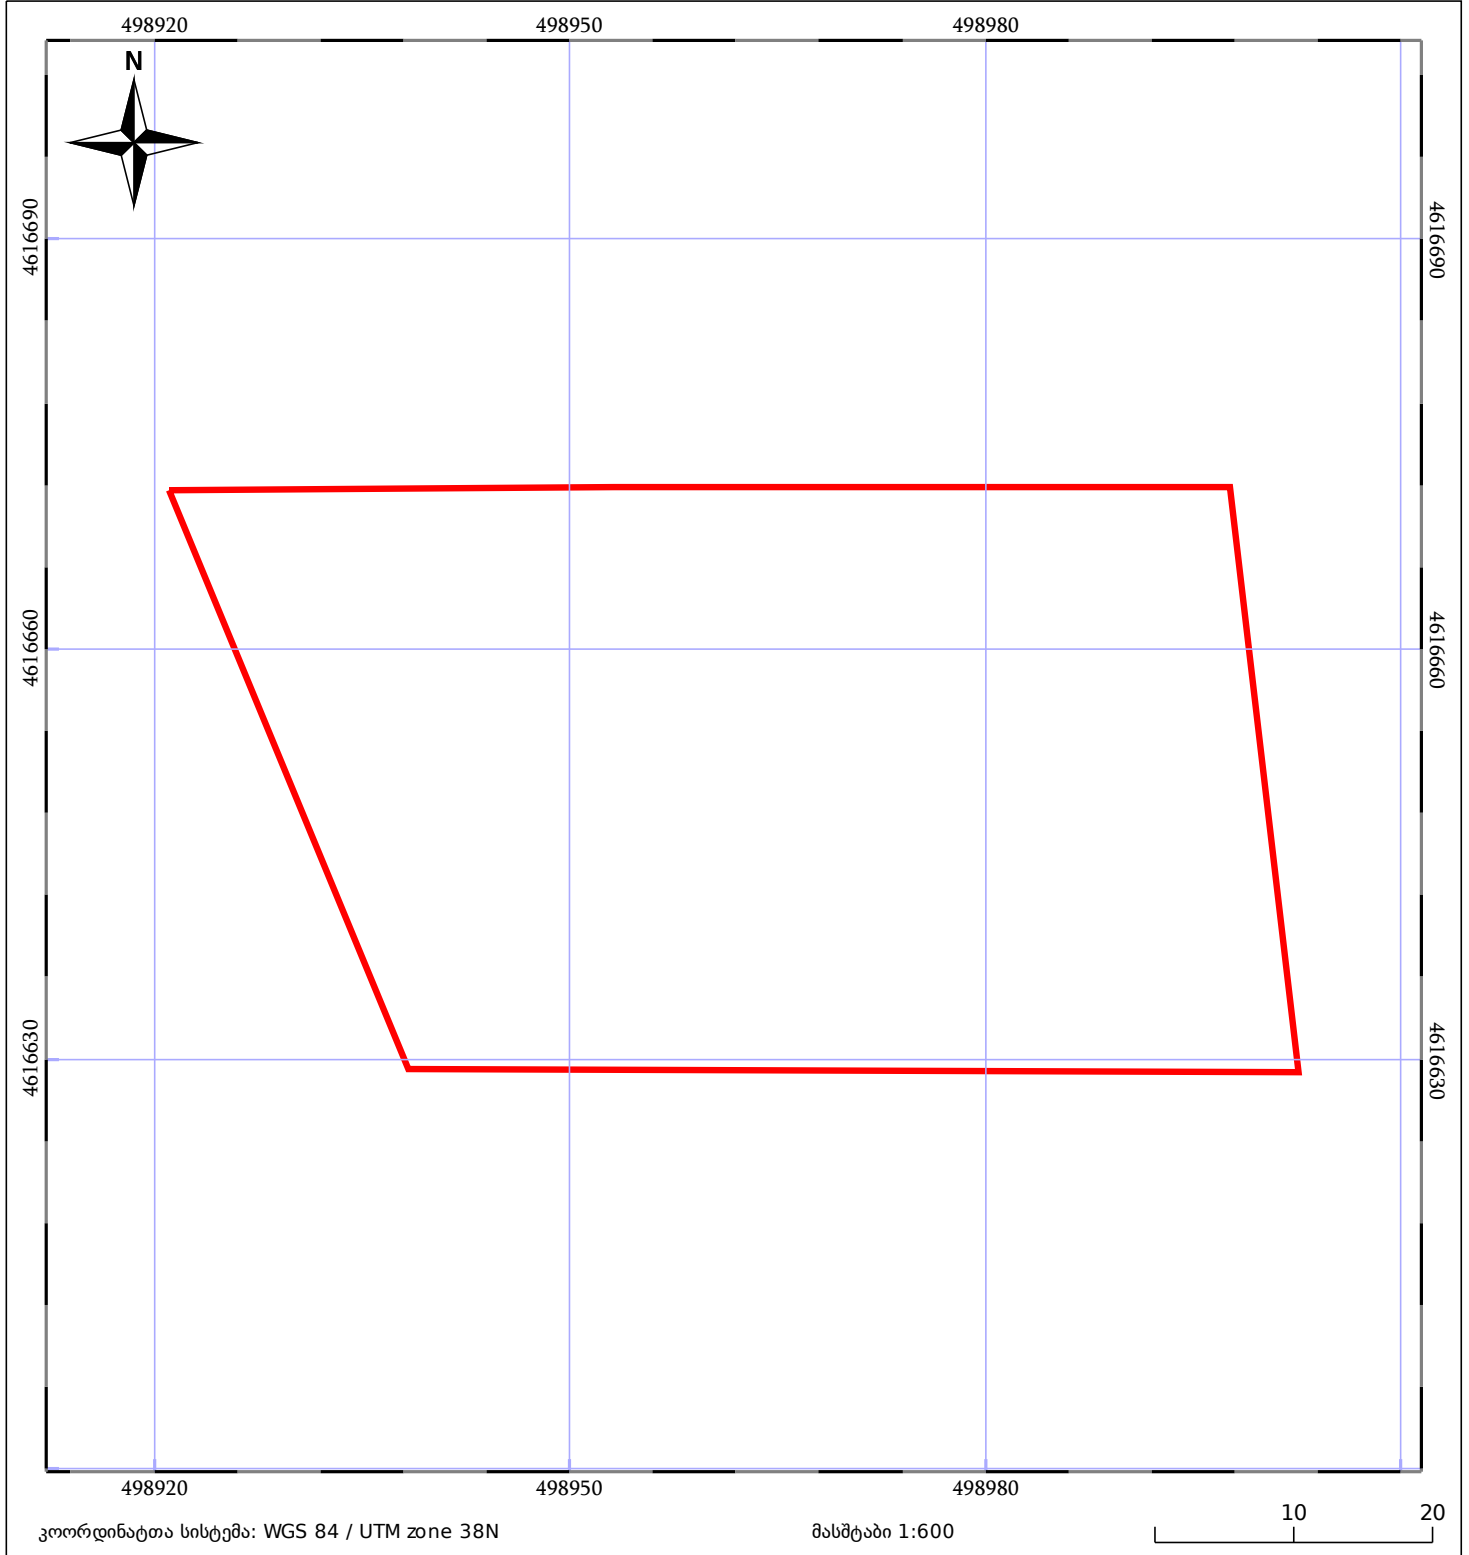

# საკადასტრო გეგმა

საჯარო რეესტრის ეროვნული  
სააგენტო

საკადასტრო კოდი: **81.08.13.024**

ნაკვეთის დანიშნულება:

სასოფლო-სამეურნეო

განცხადების ნომერი: **882016486666**

ფართობი:

**3000 კვ.მ (WGS 84 / UTM zone 38N)**

მომზადების თარიღი: **08/08/2016**

 ნაკვეთის საკადასტრო საზღვარი	 ხაზობრივი ნაგებობა	 ტყის ფონდი
 შენობა/ნაგებობა	 მშენებარე ნაგებობა	 ვალდებულება