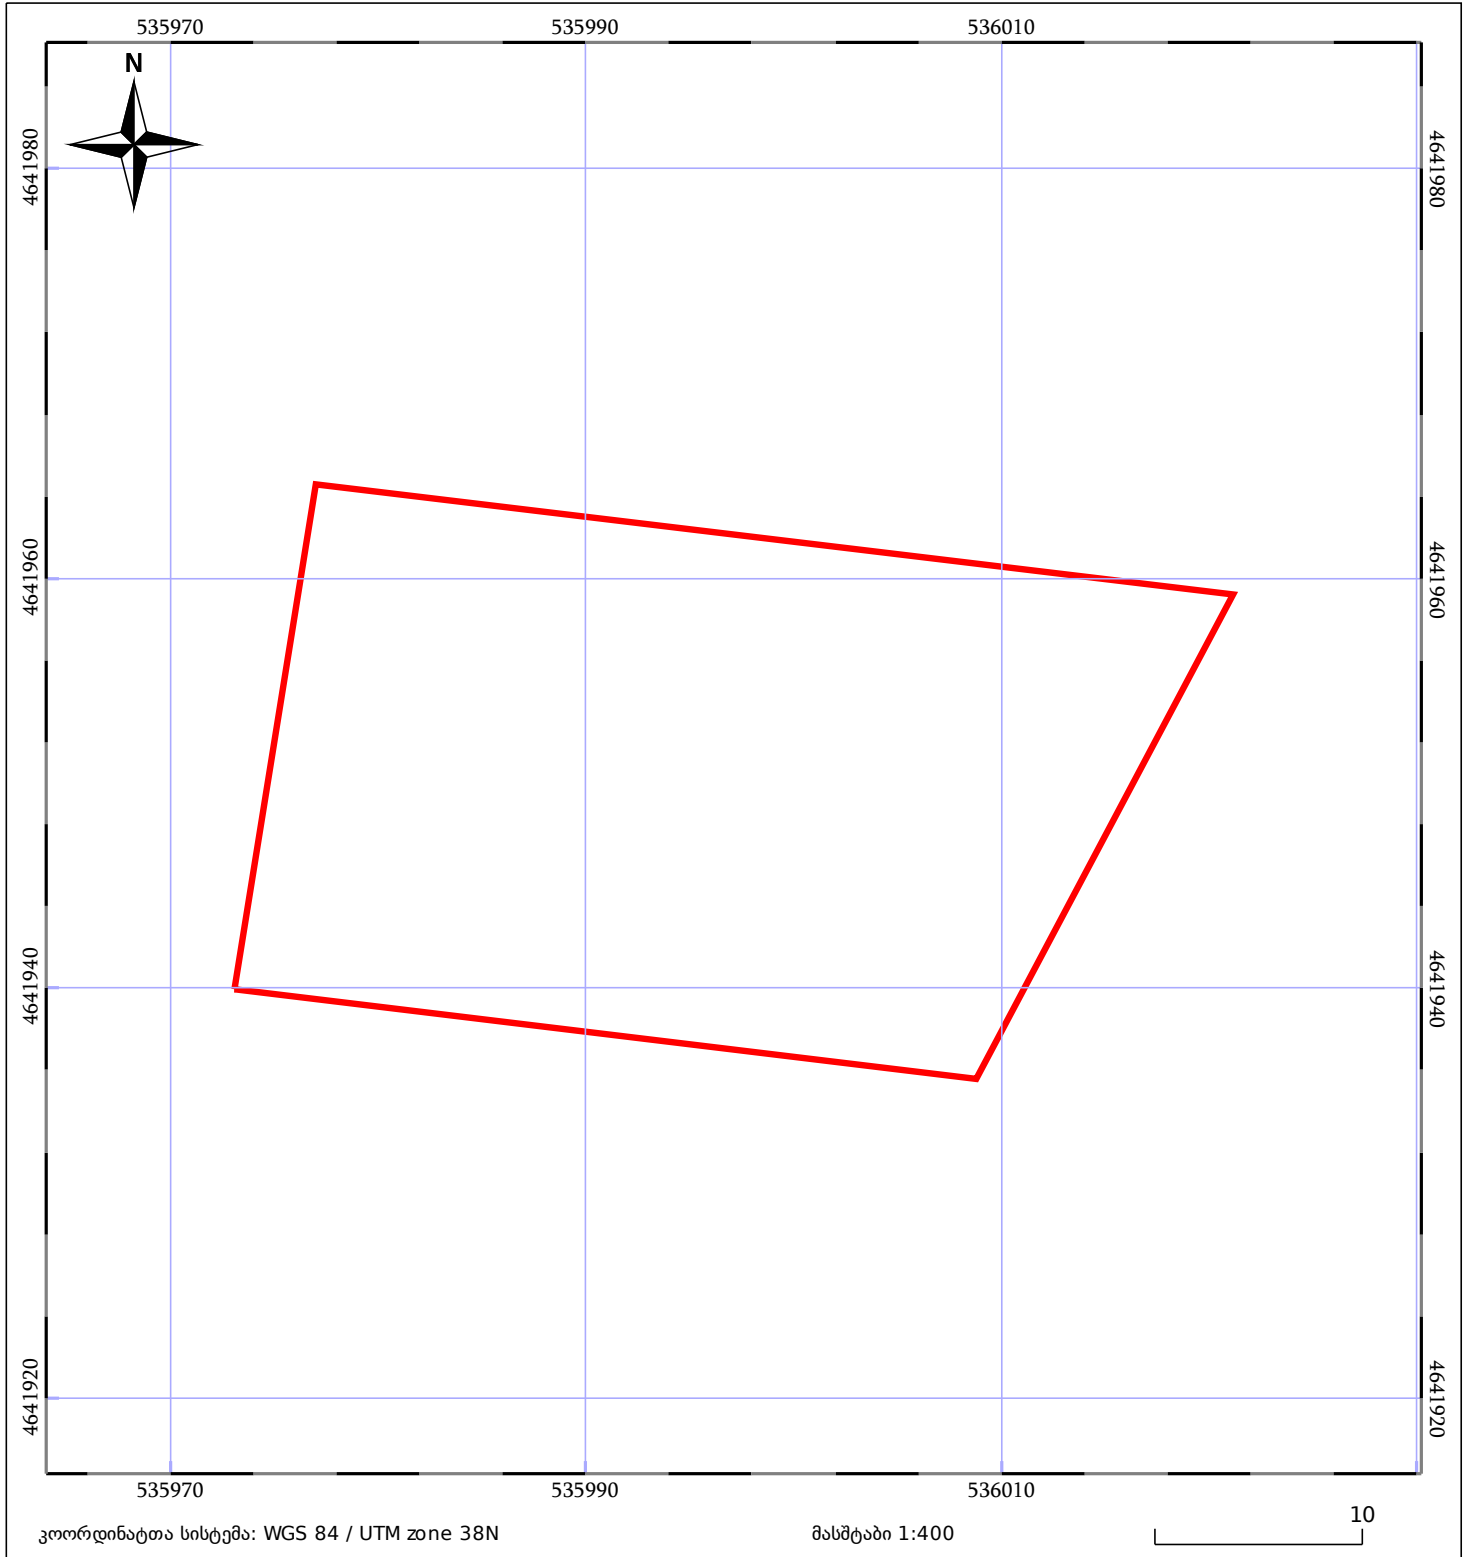

საკადასტრო გეგმა

საჯარო რეესტრის ეროვნული
სააგენტო

საკადასტრო კოდი: **53.08.40.279**

ნაკვეთის დანიშნულება:

სასოფლო-სამეურნეო(საკარმიდამო)

განცხადების ნომერი: **882019680552**

ფართობი:

1001 კვ.მ (WGS 84 / UTM zone 38N)

მომზადების თარიღი: **03/09/2020**

05/25 მშენებარე ნაგებობა	05/25 მენობა/ნაგებობა	ტყის ფონდი
ნაკვეთის საკადასტრო საზღვარი	საზოგადოებრივი ნაგებობა	ვალდებულება