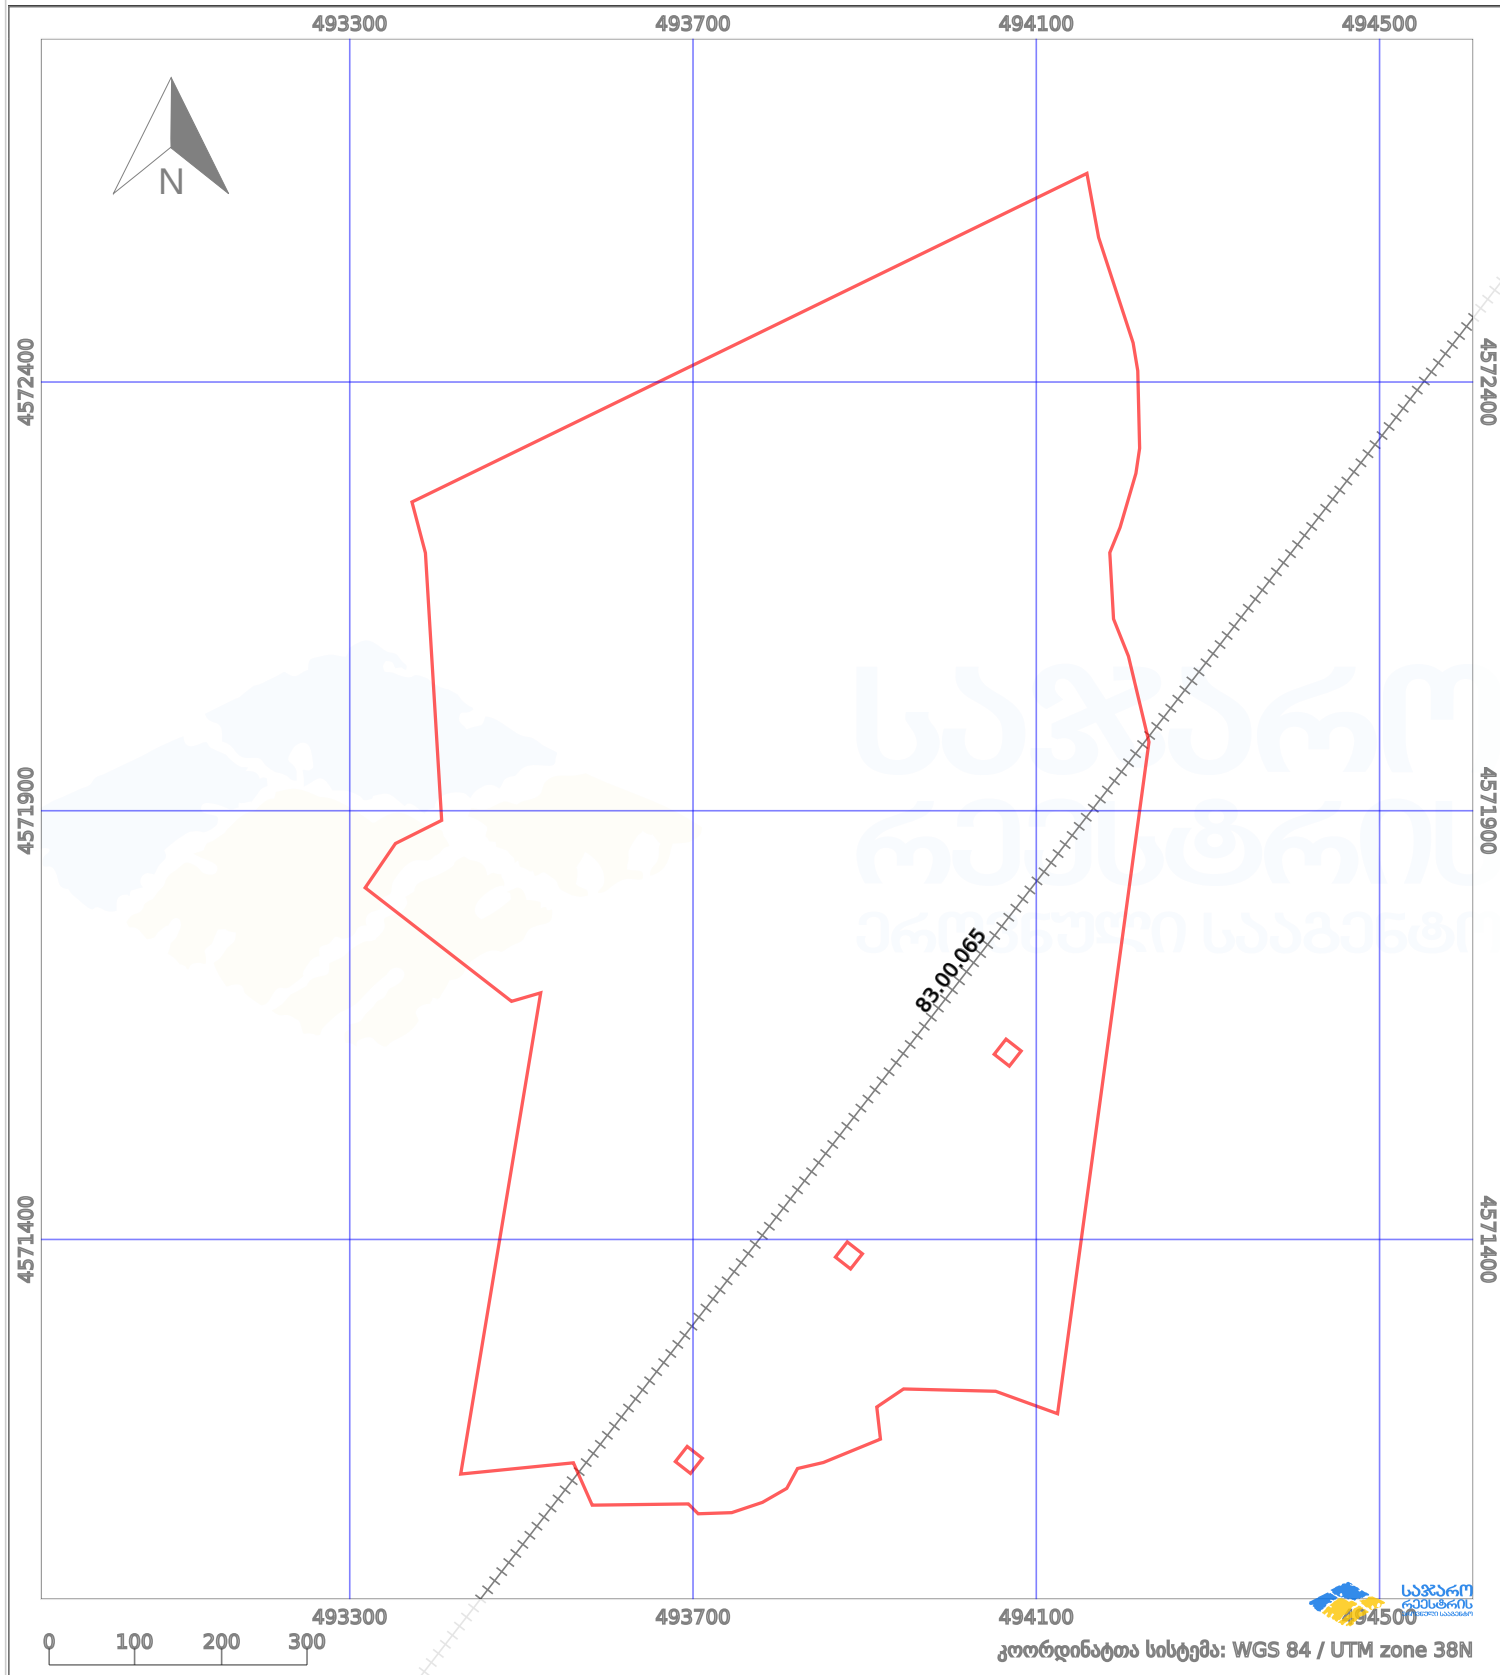

საკადასტრო გეგმა

საქართველოს რეესტრის ეროვნული სააგენტო

საკადასტრო კოდი:

83.11.08.638

ნაკვეთის დანიშნულება:

სასოფლო-სამეურნეო(სახნავი)

განცხადების ნომერი:

882025540629

ფართობი:

998494 კვ.მ (WGS 84 / UTM zone 38N)

მომზადების თარიღი:

21/05/2025

პირობითი აღნიშვნები:

- | | | | | | | | |
|--|--------------------|--|--------------------|--|-------------------------|--|---------------------|
| | ნაკვეთის საზღვარი | | მშენებარე ნაგებობა | | 02/4 აშენებული ნაგებობა | | მინისქვეშა ნაგებობა |
| | საზღვრივი ნაგებობა | | ტყის ფონდი | | ვალდებულება | | ქარსაფარი ბოლი |