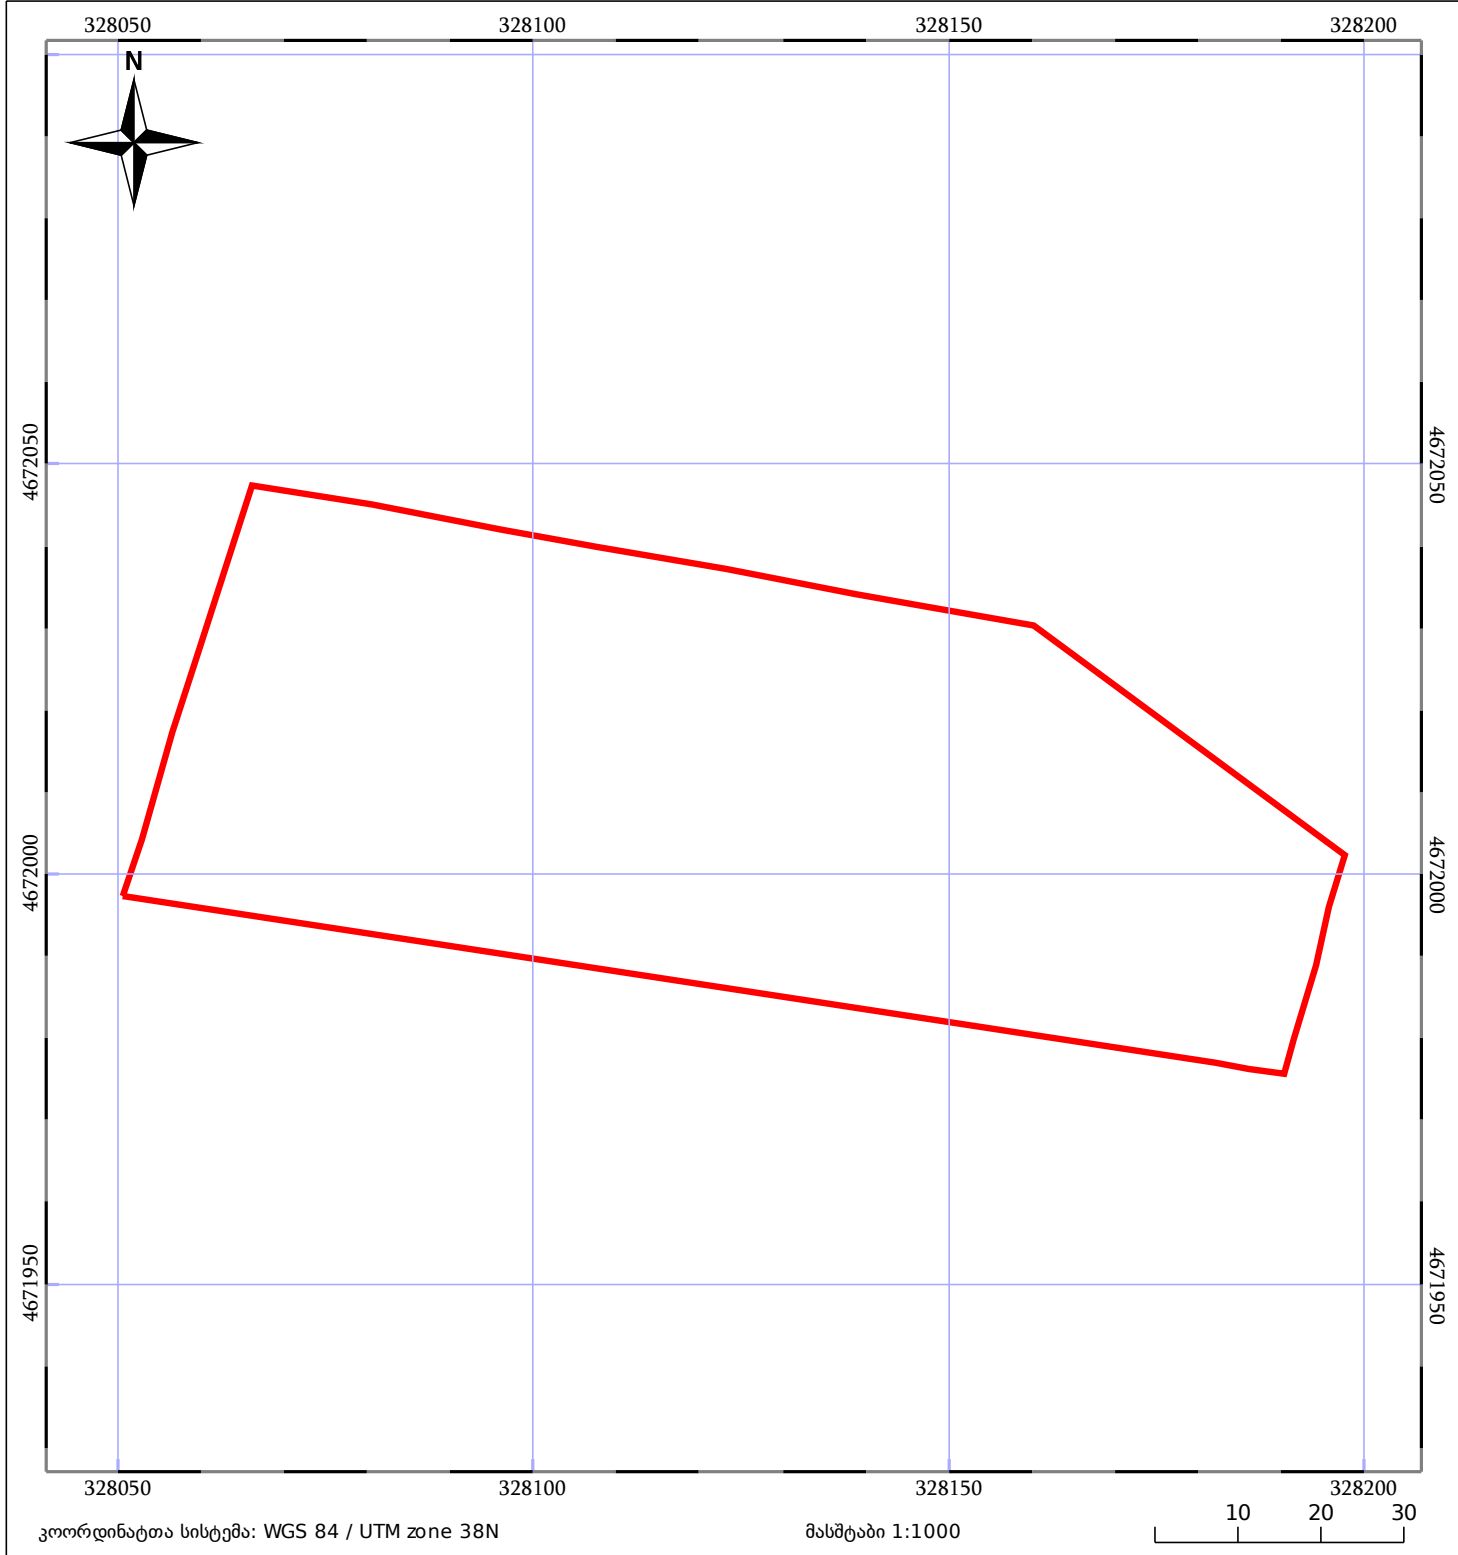

საკადასტრო გეგმა

საჯარო რეესტრის ეროვნული
სააგენტო

საკადასტრო კოდი: **33.07.37.009**

ნაკვეთის დანიშნულება:

სასოფლო-სამეურნეო(სახნავი)

განცხადების ნომერი: **882024254908**

ფართობი:

6590 კვ.მ (WGS 84 / UTM zone 38N)

მომზადების თარიღი: **06/03/2024**

05/25 მშენებარე ნაგებობა	ნაკვეთის საკადასტრო საზღვარი	05/25 შენობა/ნაგებობა
საზღვრული ნაგებობა	ტყის ფონდი	ვალდებულება