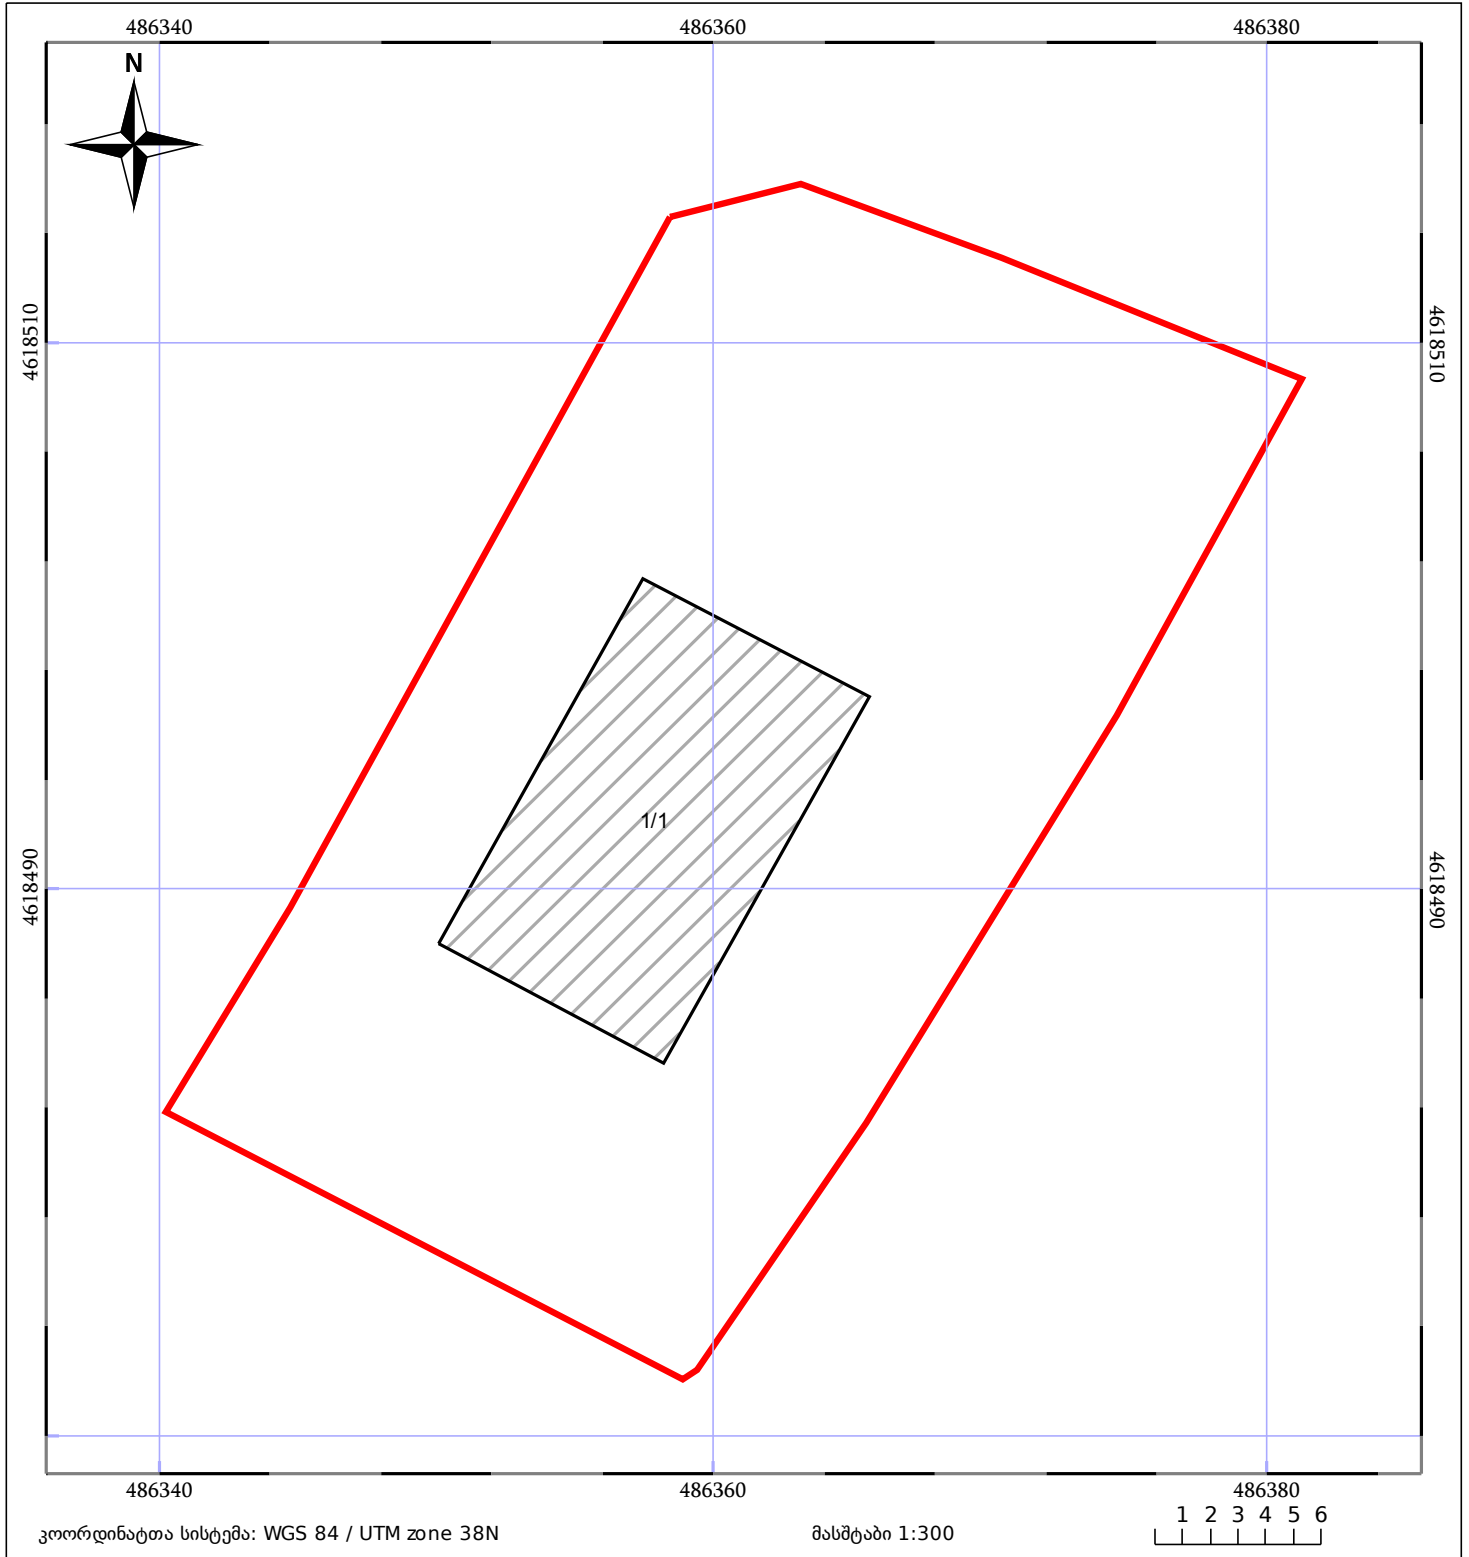

# საკადასტრო გეგმა

საჯარო რეესტრის ეროვნული  
სააგენტო

საკადასტრო კოდი: **01.16.08.009.041**

ნაკვეთის დანიშნულება:

არასასოფლო სამეურნეო

განცხადების ნომერი: **882016107312**

ფართობი:

**926 კვ.მ (WGS 84 / UTM zone 38N)**

მომზადების თარიღი: **25/02/2016**

ნაკვეთის საკადასტრო საზღვარი	ხაზობრივი ნაგებობა	ტყის ფონდი
შენობა/ნაგებობა	მშენებარე ნაგებობა	ვალდებულება