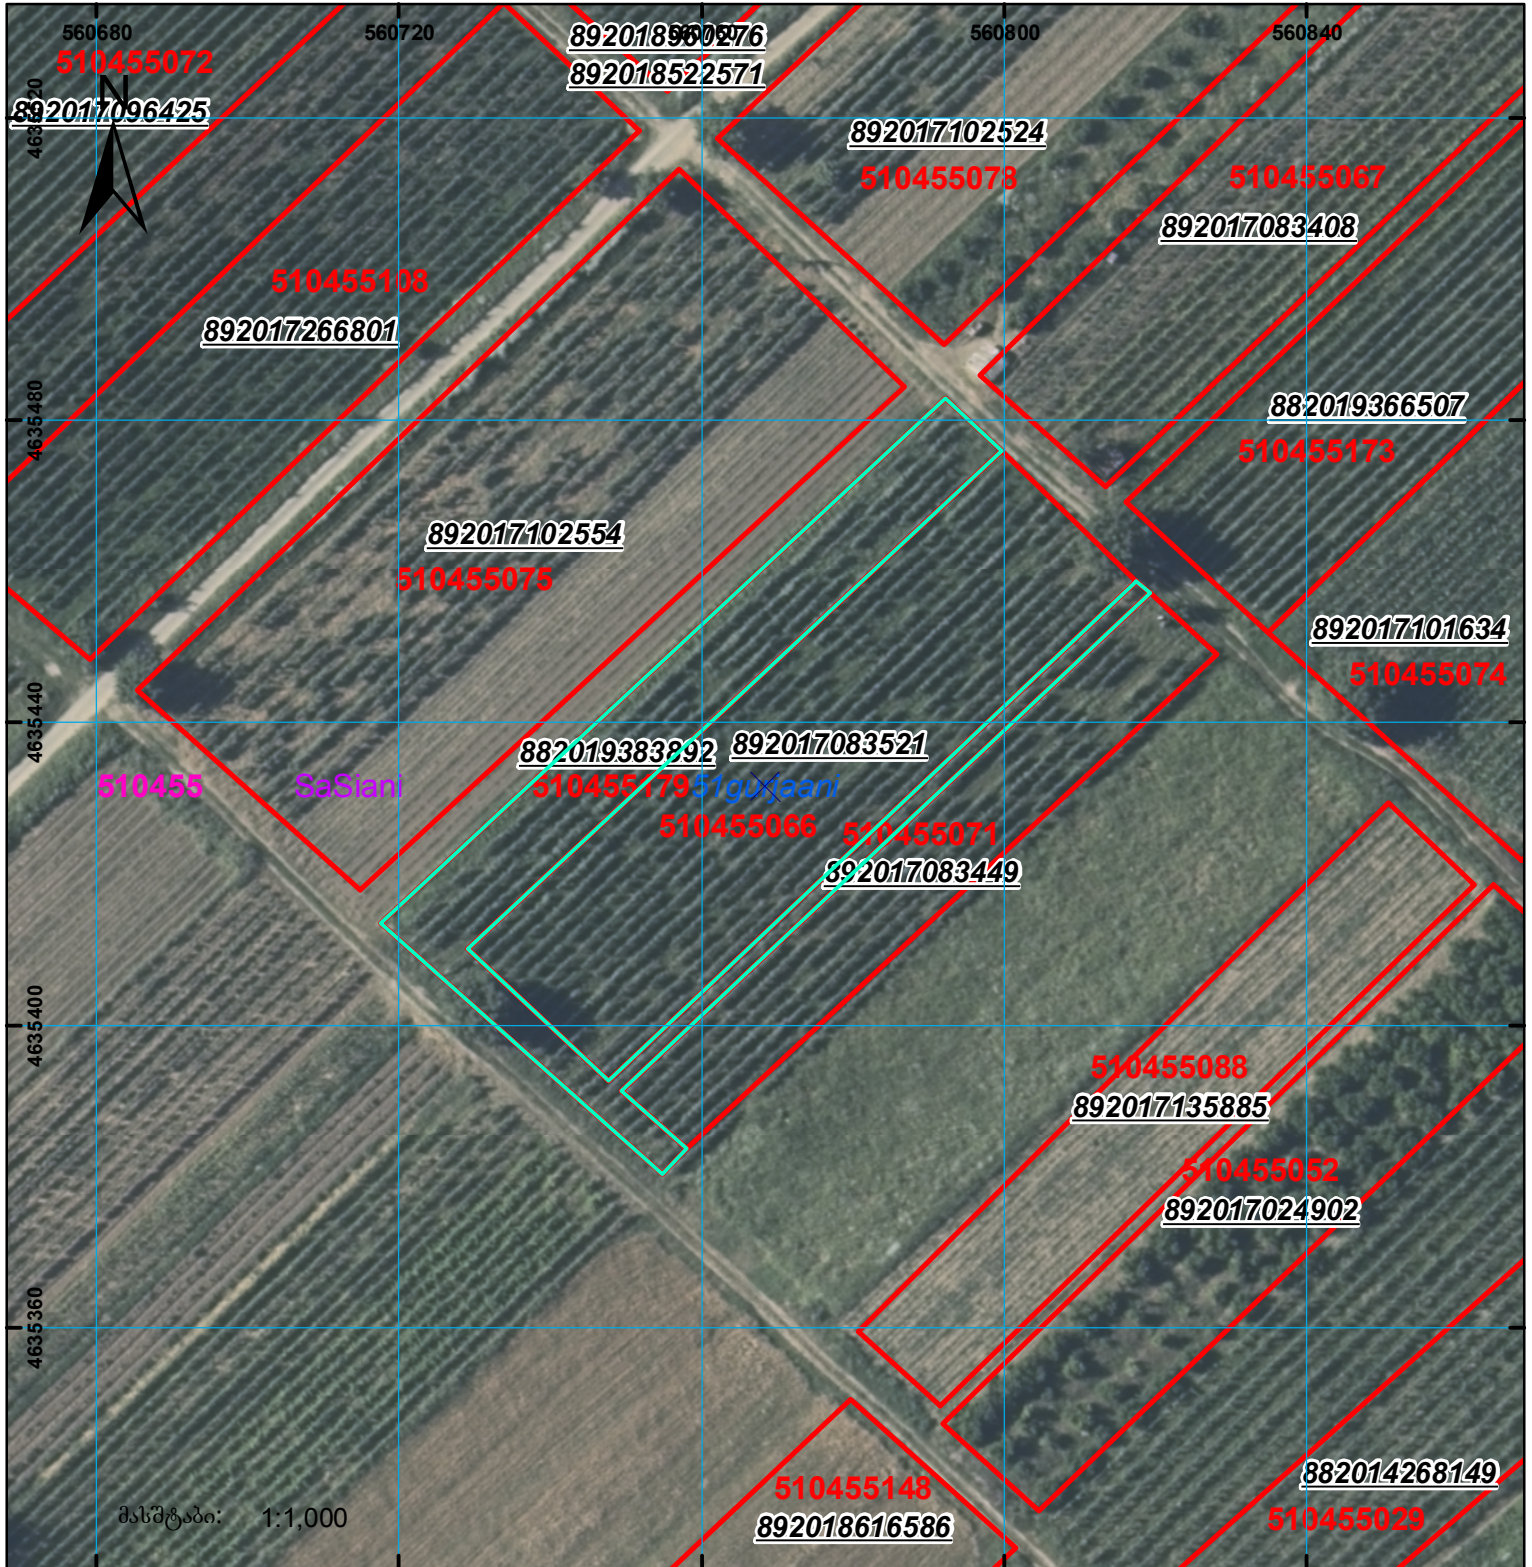

მიწის ნაკვეთის საკადასტრო კოდი: 51 04 55 179  
 განცხადების რეგისტრაციის ნომერი: 882019383892  
 მიწის ნაკვეთის ფართობი: 1442 კვ.მ.  
 დანიშნულება: 20.05.19  
 მომზადების თარიღი:

	შენიშვნა-ნაგებობა, პირობითი ნომერი/სართულიანობა		კალდეხულება		საზობრივი ნაგებობა	 0.00 0.00 UTM (საერთაშორისო) სისტემის კოორდ.
	მიწის ნაკვეთის საკადასტრო საზღვარი		შენიშნული ნაგებობა			