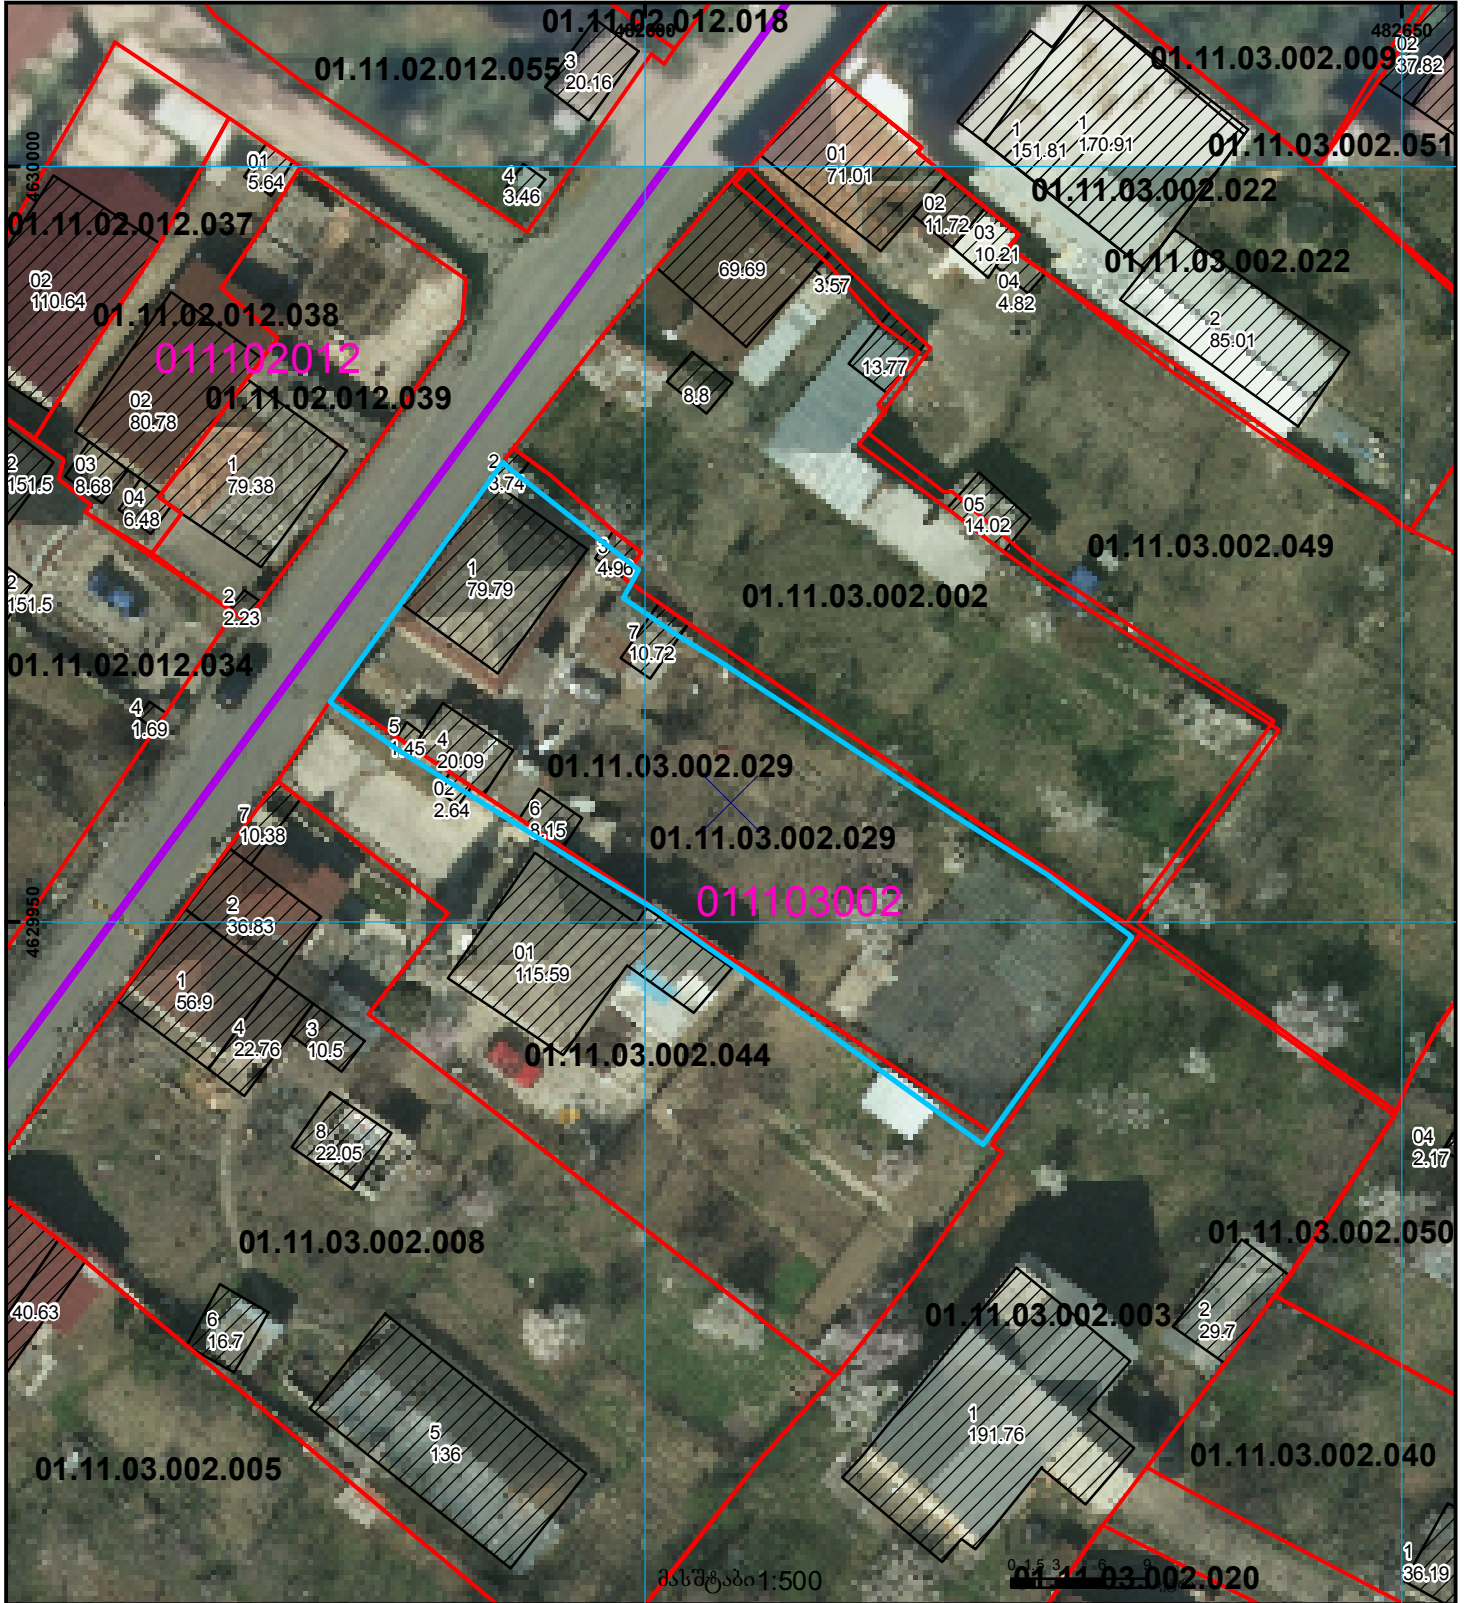

ზედღება 011103002002 და 011103002044 რეგისტრირებულ მონაცემებთან რეგისტრირებული ნაკვეთი 1/3 ნაკლებად იცვლის კოორდინატებს

მიწის ნაკვეთის საკადასტრო კოდი: 01.11.03.002.029
 განცხადების რეგისტრაციის ნომერი: 892018964617
 მიწის ნაკვეთის ფართობი: 890 კვ.მ.
 მომზადების თარიღი: 06.11.18

01/2	შენიშვნა-ნაკვეთობა, პირობითი ნომერი/სართულიანობა		ვალდებულება		საზღვრული ნაკვეთობა	 UTM (საერთაშორისო) სისტემის კოორდ.
	მიწის ნაკვეთის საკადასტრო საზღვარი		მშენებარე ნაკვეთობა		მიწისქვეშა ნაკვეთობა	