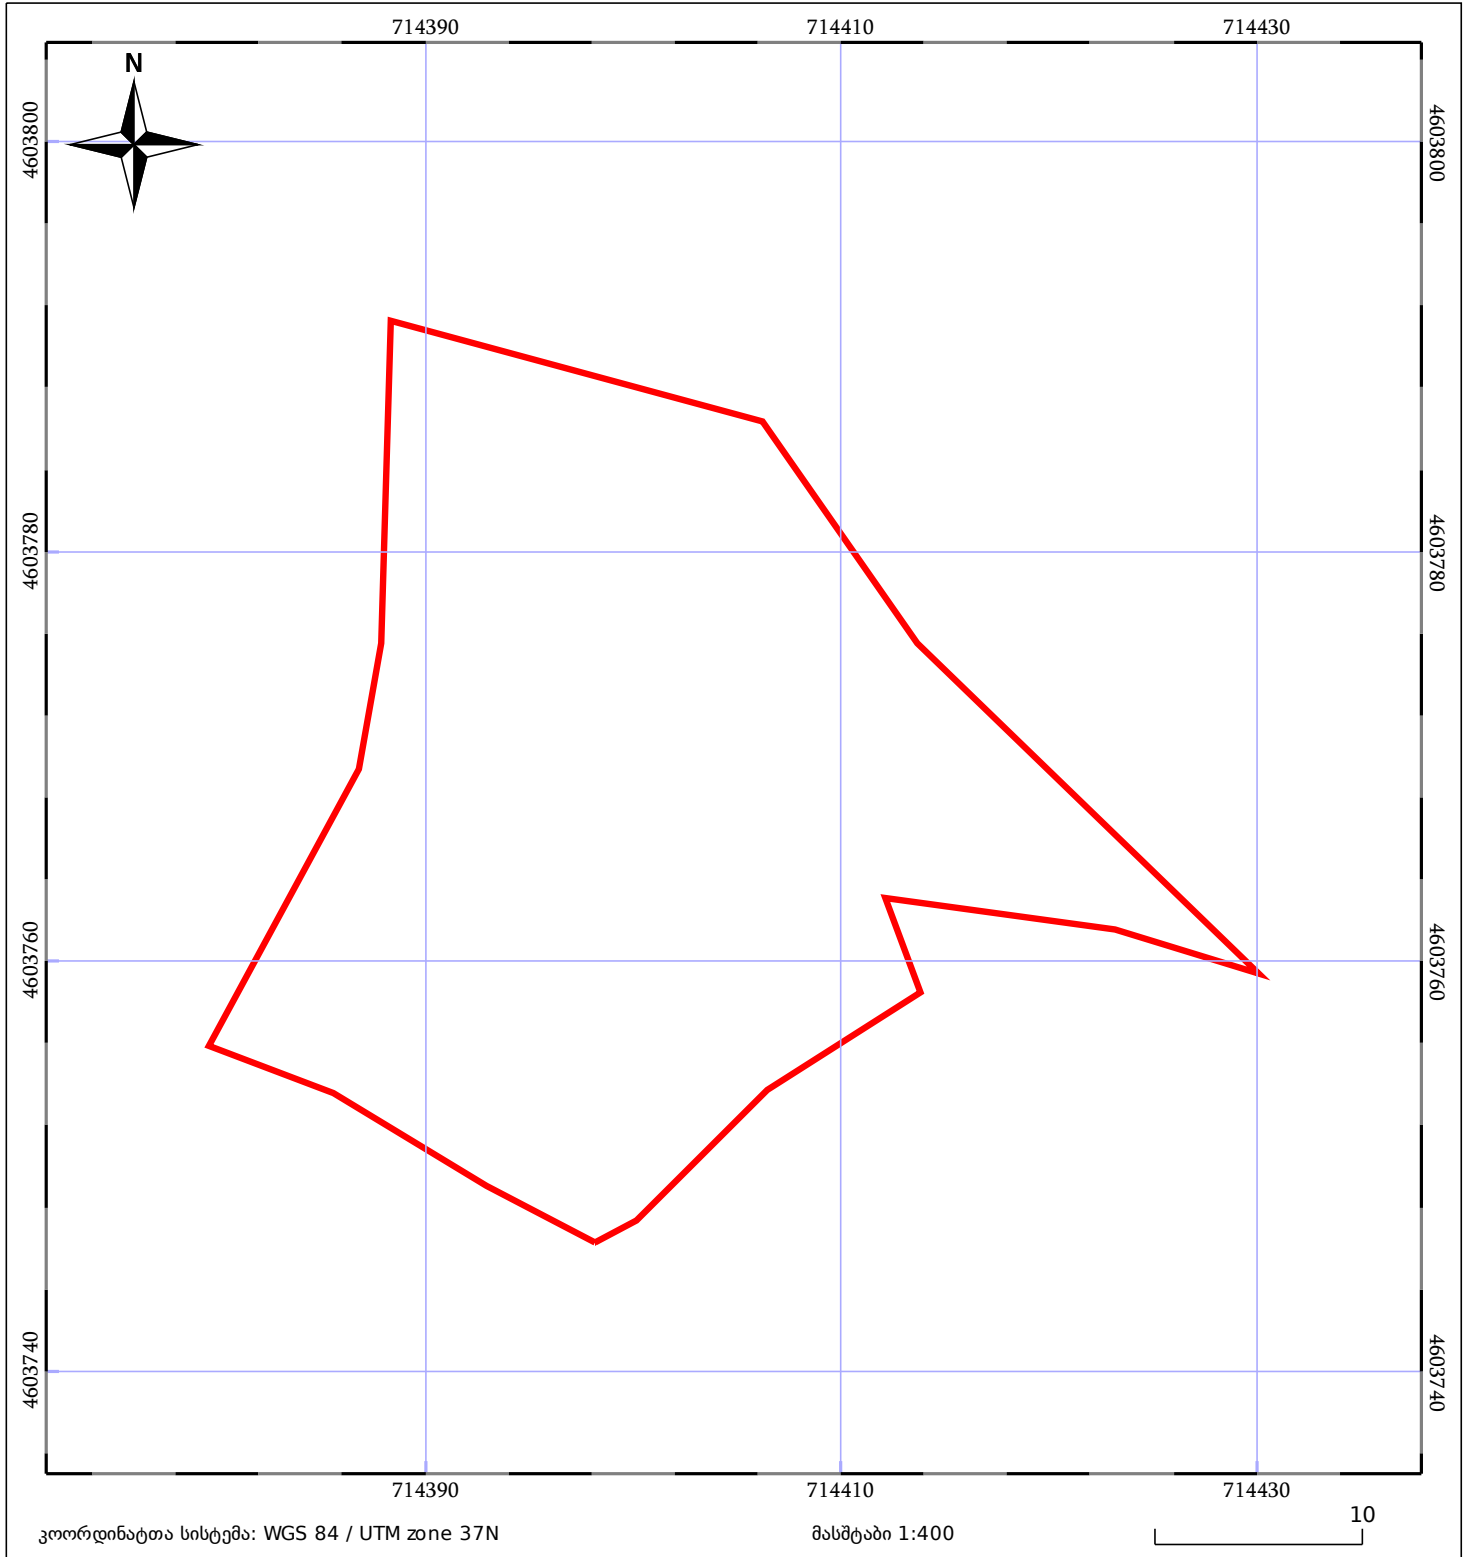

საკადასტრო გეგმა

საჯარო რეესტრის ეროვნული
სააგენტო

საკადასტრო კოდი: **05.36.28.024**

ნაკვეთის დანიშნულება:

არასასოფლო სამეურნეო

განცხადების ნომერი: **882020879078**

ფართობი:

1083 კვ.მ (WGS 84 / UTM zone 38N)

1082 კვ.მ (WGS 84 / UTM zone 37N)

მომზადების თარიღი: **21/12/2020**

05/25 მშენებარე ნაგებობა	ნაკვეთის საკადასტრო საზღვარი	05/25 შენობა/ნაგებობა
საზღვრული ნაგებობა	ტყის ფონდი	ვალდებულება