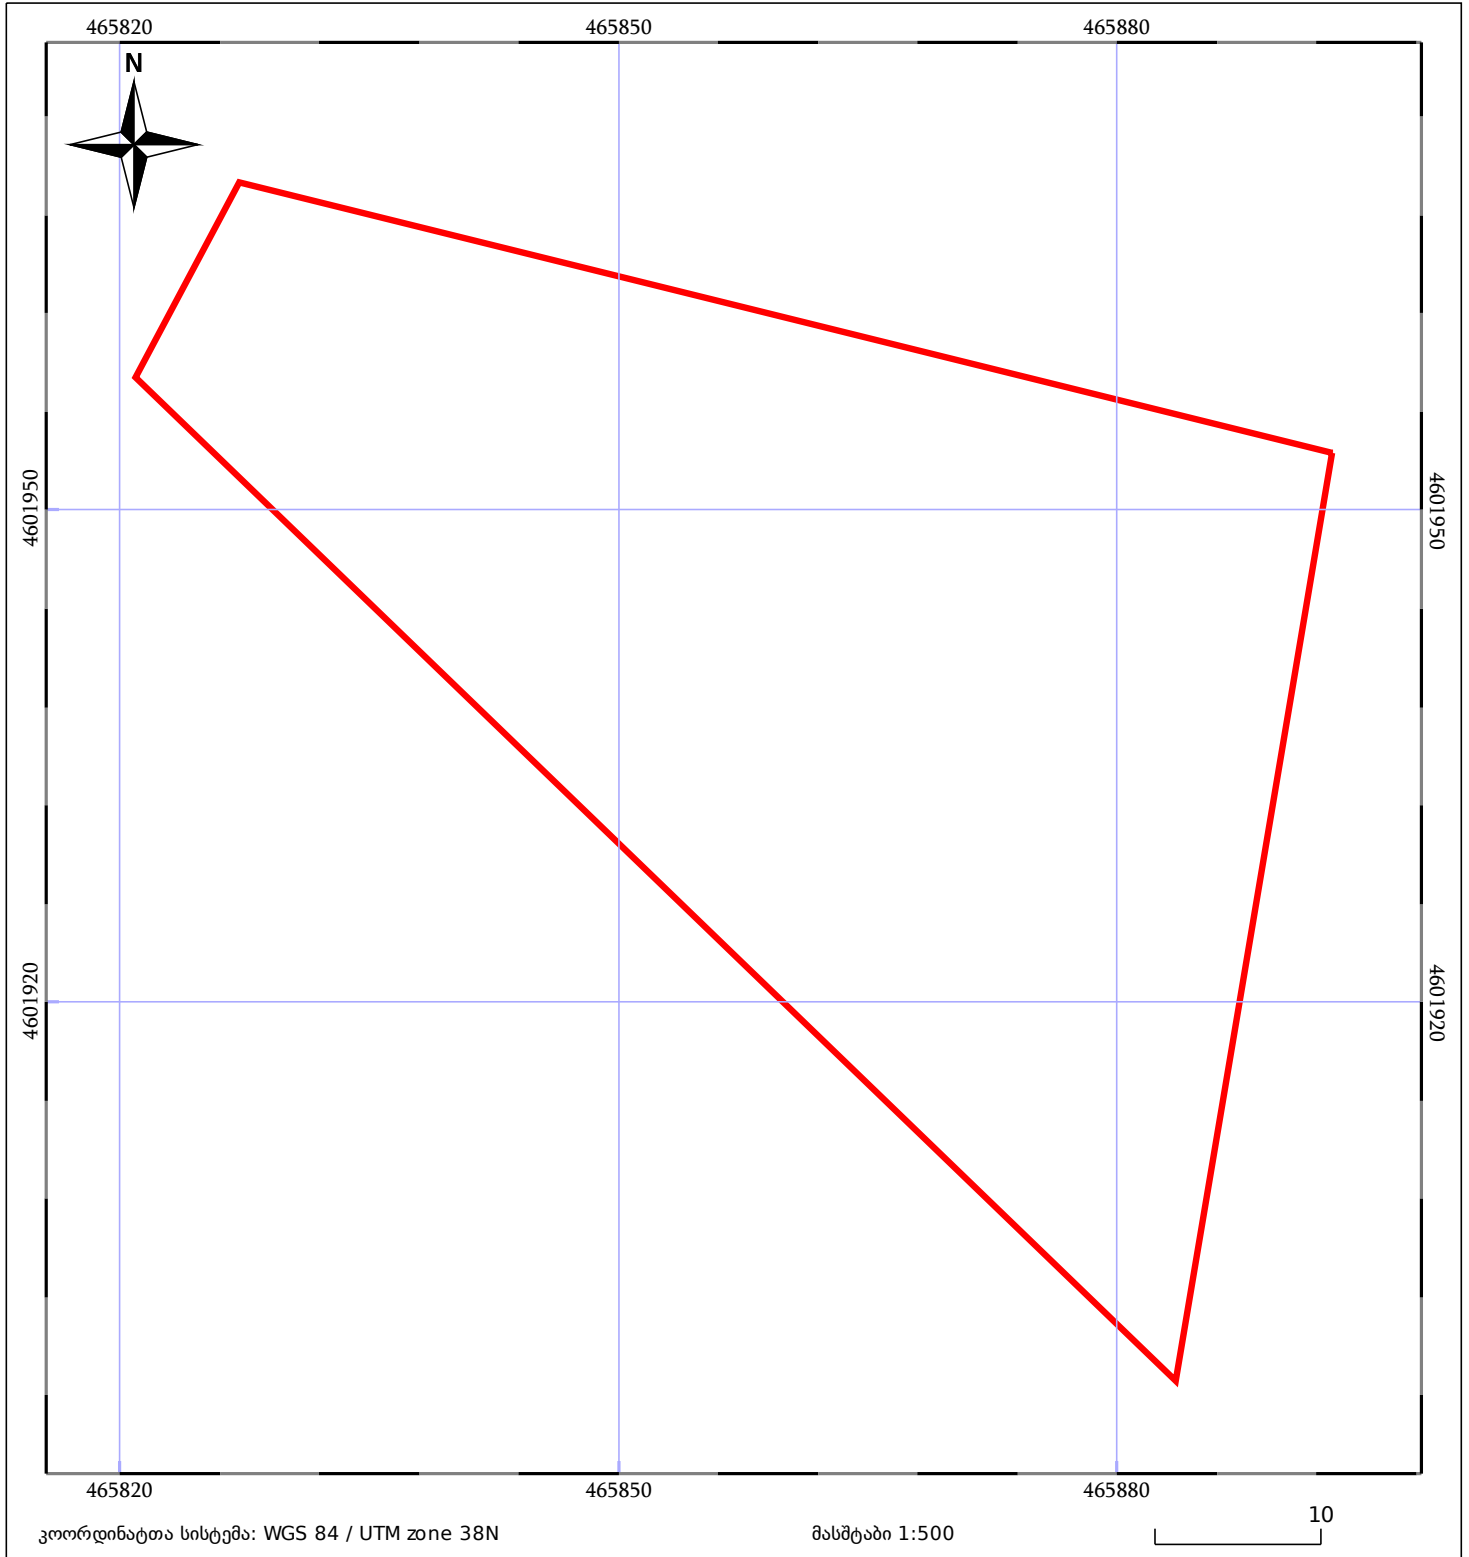

საკადასტრო გეგმა

საჯარო რეესტრის ეროვნული
სააგენტო

საკადასტრო კოდი: **84.11.31.167**

ნაკვეთის დანიშნულება:

სასოფლო-სამეურნეო(საკარმიდამო)

განცხადების ნომერი: **882020980032**

ფართობი:

2500 კვ.მ (WGS 84 / UTM zone 38N)

მომზადების თარიღი: **24/02/2021**

05/25 მშენებარე ნაგებობა	05/25 მენობა/ნაგებობა	ტყის ფონდი
ნაკვეთის საკადასტრო საზღვარი	ხაზობრივი ნაგებობა	ვალდებულება