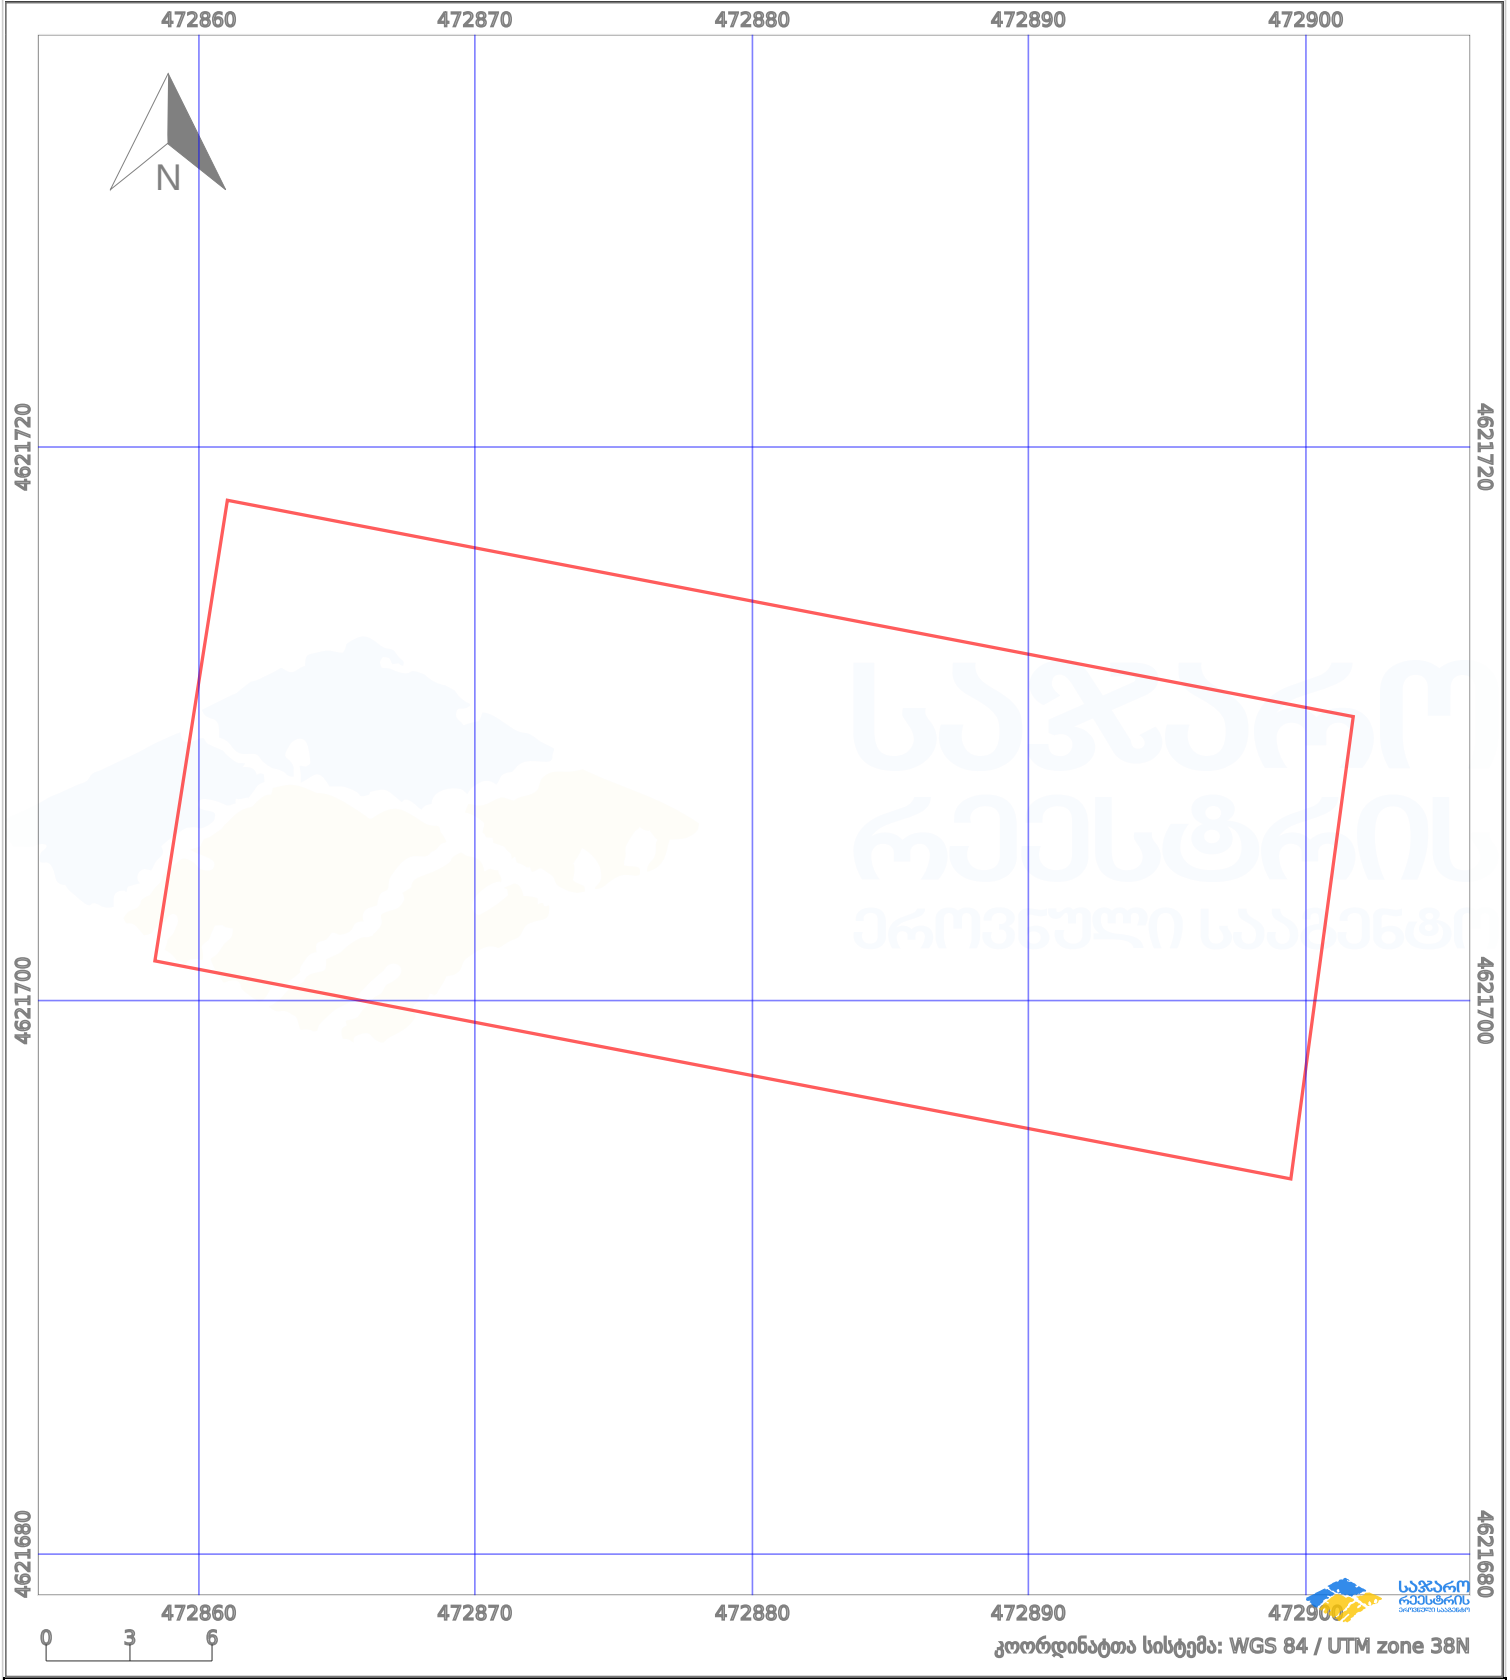

საკადასტრო გეგმა

საქართველოს რეესტრის ეროვნული სააგენტო

საკადასტრო კოდი:

72.16.22.618

ნაკვეთის დანიშნულება:

სასოფლო-სამეურნეო

განცხადების ნომერი:

882022558061

ფართობი:

700 კვ.მ (WGS 84 / UTM zone 38N)

მომზადების თარიღი:

08/08/2022

პირობითი აღნიშვნები:

- | | | | | | | | |
|--|--------------------|--|--------------------|--|--------------------|--|----------------|
| | ნაკვეთის საზღვარი | | მშენებარე ნაკებობა | | აშენებული ნაკებობა | | ქარსაფარი ზოლი |
| | საზომრივი ნაკებობა | | ტყის ფონდი | | ვალდებულება | | |