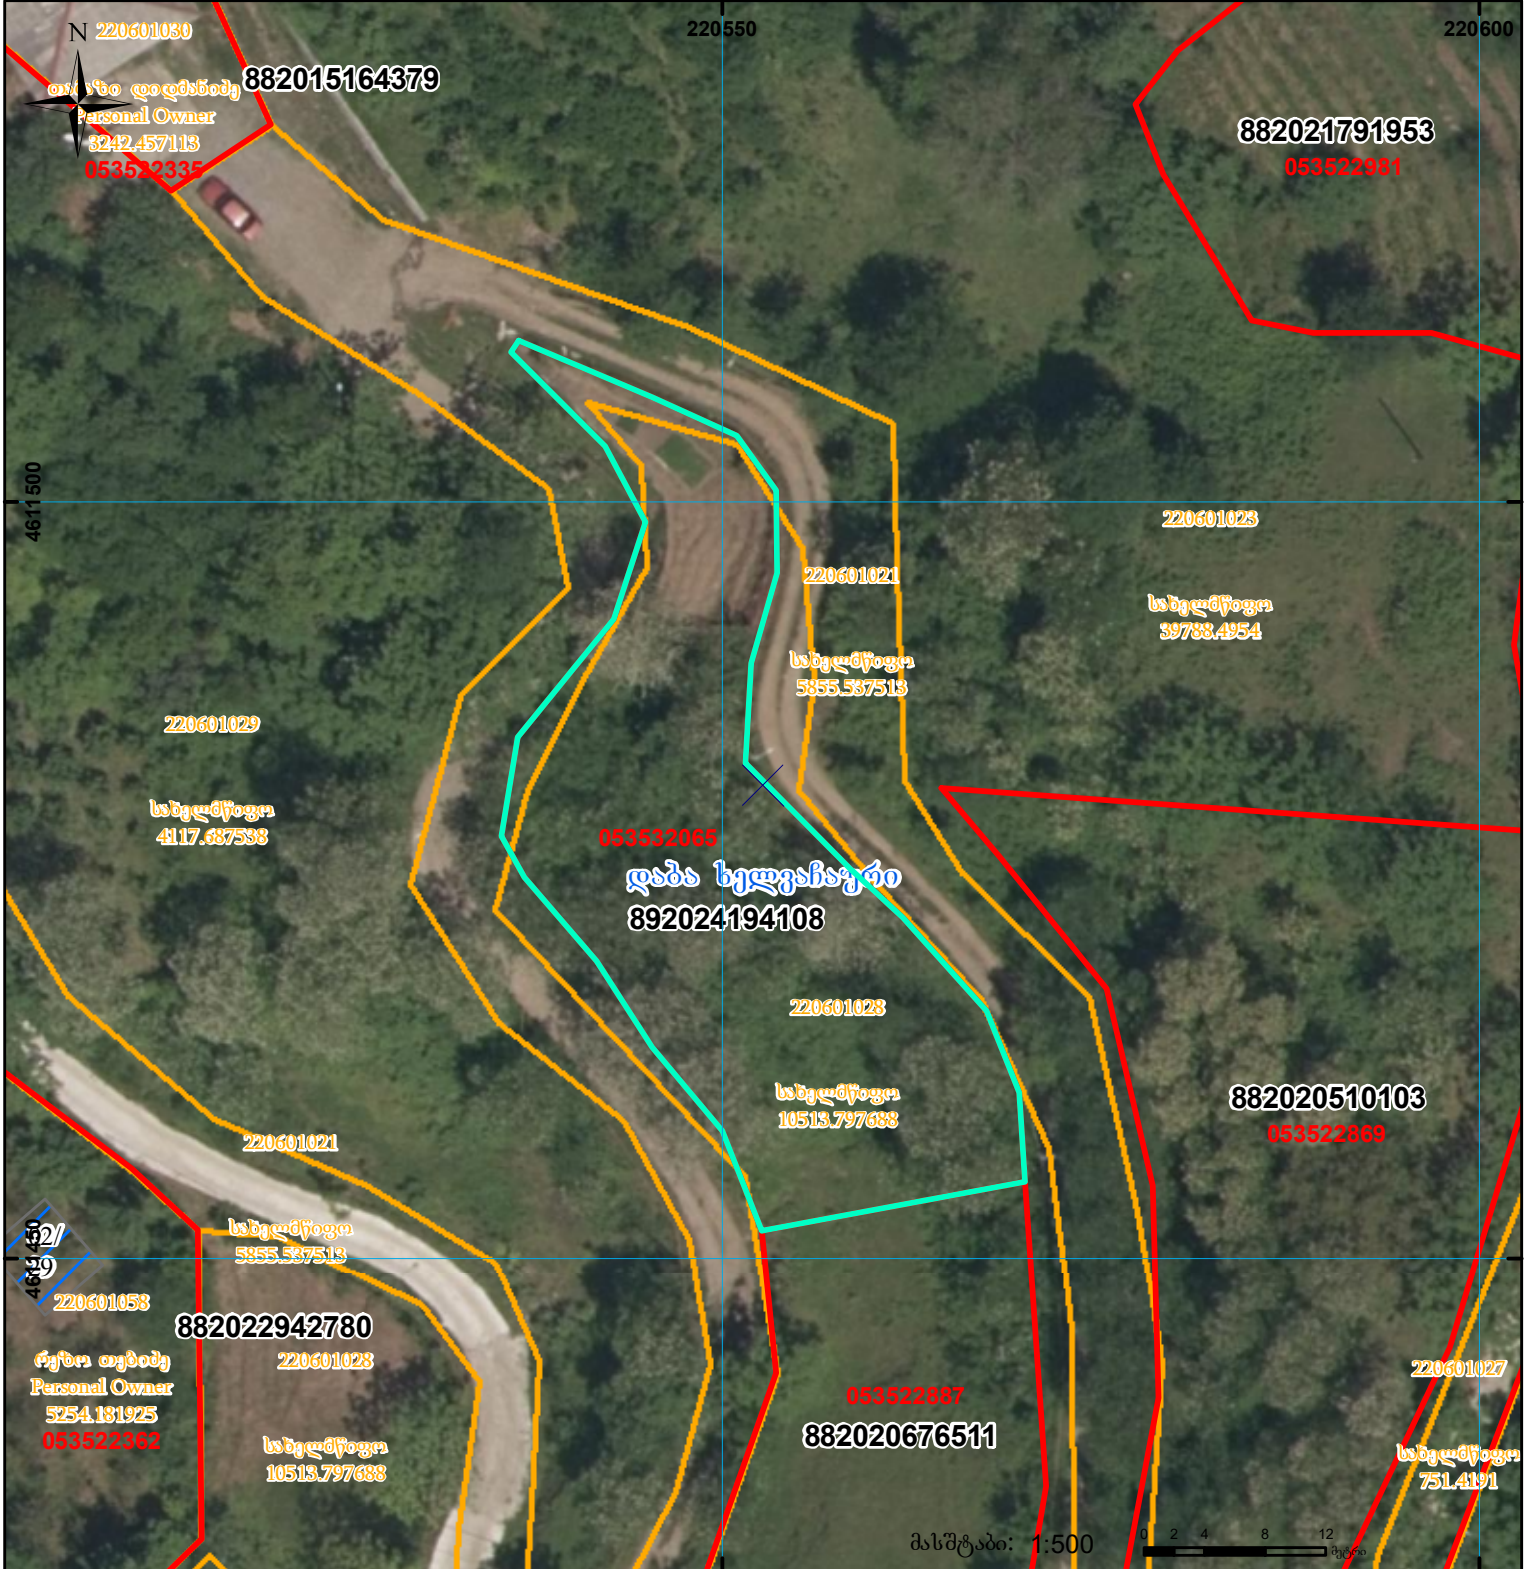

მიწის ნაკვეთის საკადასტრო კოდი: **053532065**
 ბანცხალების რეგისტრაციის ნომერი: **892024194108**
 მიწის ნაკვეთის ფართობი: **889 კვ.მ.**
 დანიშნულება:
 მომზადების თარიღი: **13.08.24**

	შენიშვნა-ნაგებობა, პირობითი ნომერი/სართულიანობა		ვალდებულება		სარეგისტრაციოდ წარმოდგენილი ნაკვეთი	UTM (საერთაშორისო) სისტემის კოორდ.
	მიწის ნაკვეთის საკადასტრო საზღვარი		მშენებარე ნაგებობა		საზობრივი ნაგებობა	