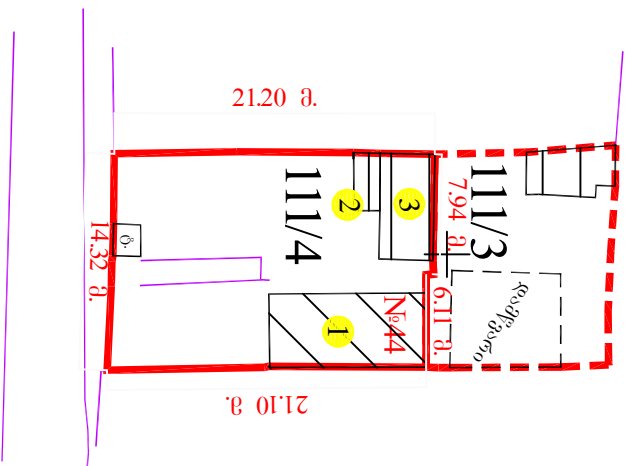

# საკადასტრო გეგმა გეშტაბი: 1:500

მიწის ნაკვეთი: საკმეისტრო №

საკადასტრო № 1 / 12 / 14 / 111/4

ზონა / სექტორი კვარტალი ნაკვეთი  
თბილისი ნაძალადევი

მისამართი: ზაქარაიას ქუჩა №44

ფართობი: 300 კვ.მ.  
თარიღი: 22.12.2006წ.

სამართლებრივი ოუსტიციის საბიუროს  
საჯარო რემსტრის მონვეული საგმნტო  
თბილისის სამმისტრო სასასური

გეგმელი

№90864-06

<ul style="list-style-type: none"> <li>— მიწის ნაკვეთის საკადასტრო საზღვარი</li> <li>▨ არასახსოვერებელი შენობა</li> <li>▧ სახსოვერებელი შენობა</li> <li>▩ უფლებების დამატარებელი საბუთის ვარსკვლავი არსებული შენობა-ნაკვეთის</li> </ul>	<ul style="list-style-type: none"> <li>① შენობის ნიშანი</li> <li>▨ მშენებარე ნაკვეთის სატრანსკორი მართო ჯიხორები და კლმბრო ქვესაღვრები</li> <li>▧ სერვიტუტი</li> </ul>	<ul style="list-style-type: none"> <li>— ბორცვიერი</li> <li>▨ რკინიგზა</li> <li>▧ გადამცემი ხაზი</li> </ul>	<ul style="list-style-type: none"> <li>⊗ საქონვალვური კები</li> </ul>
---	--	---	---