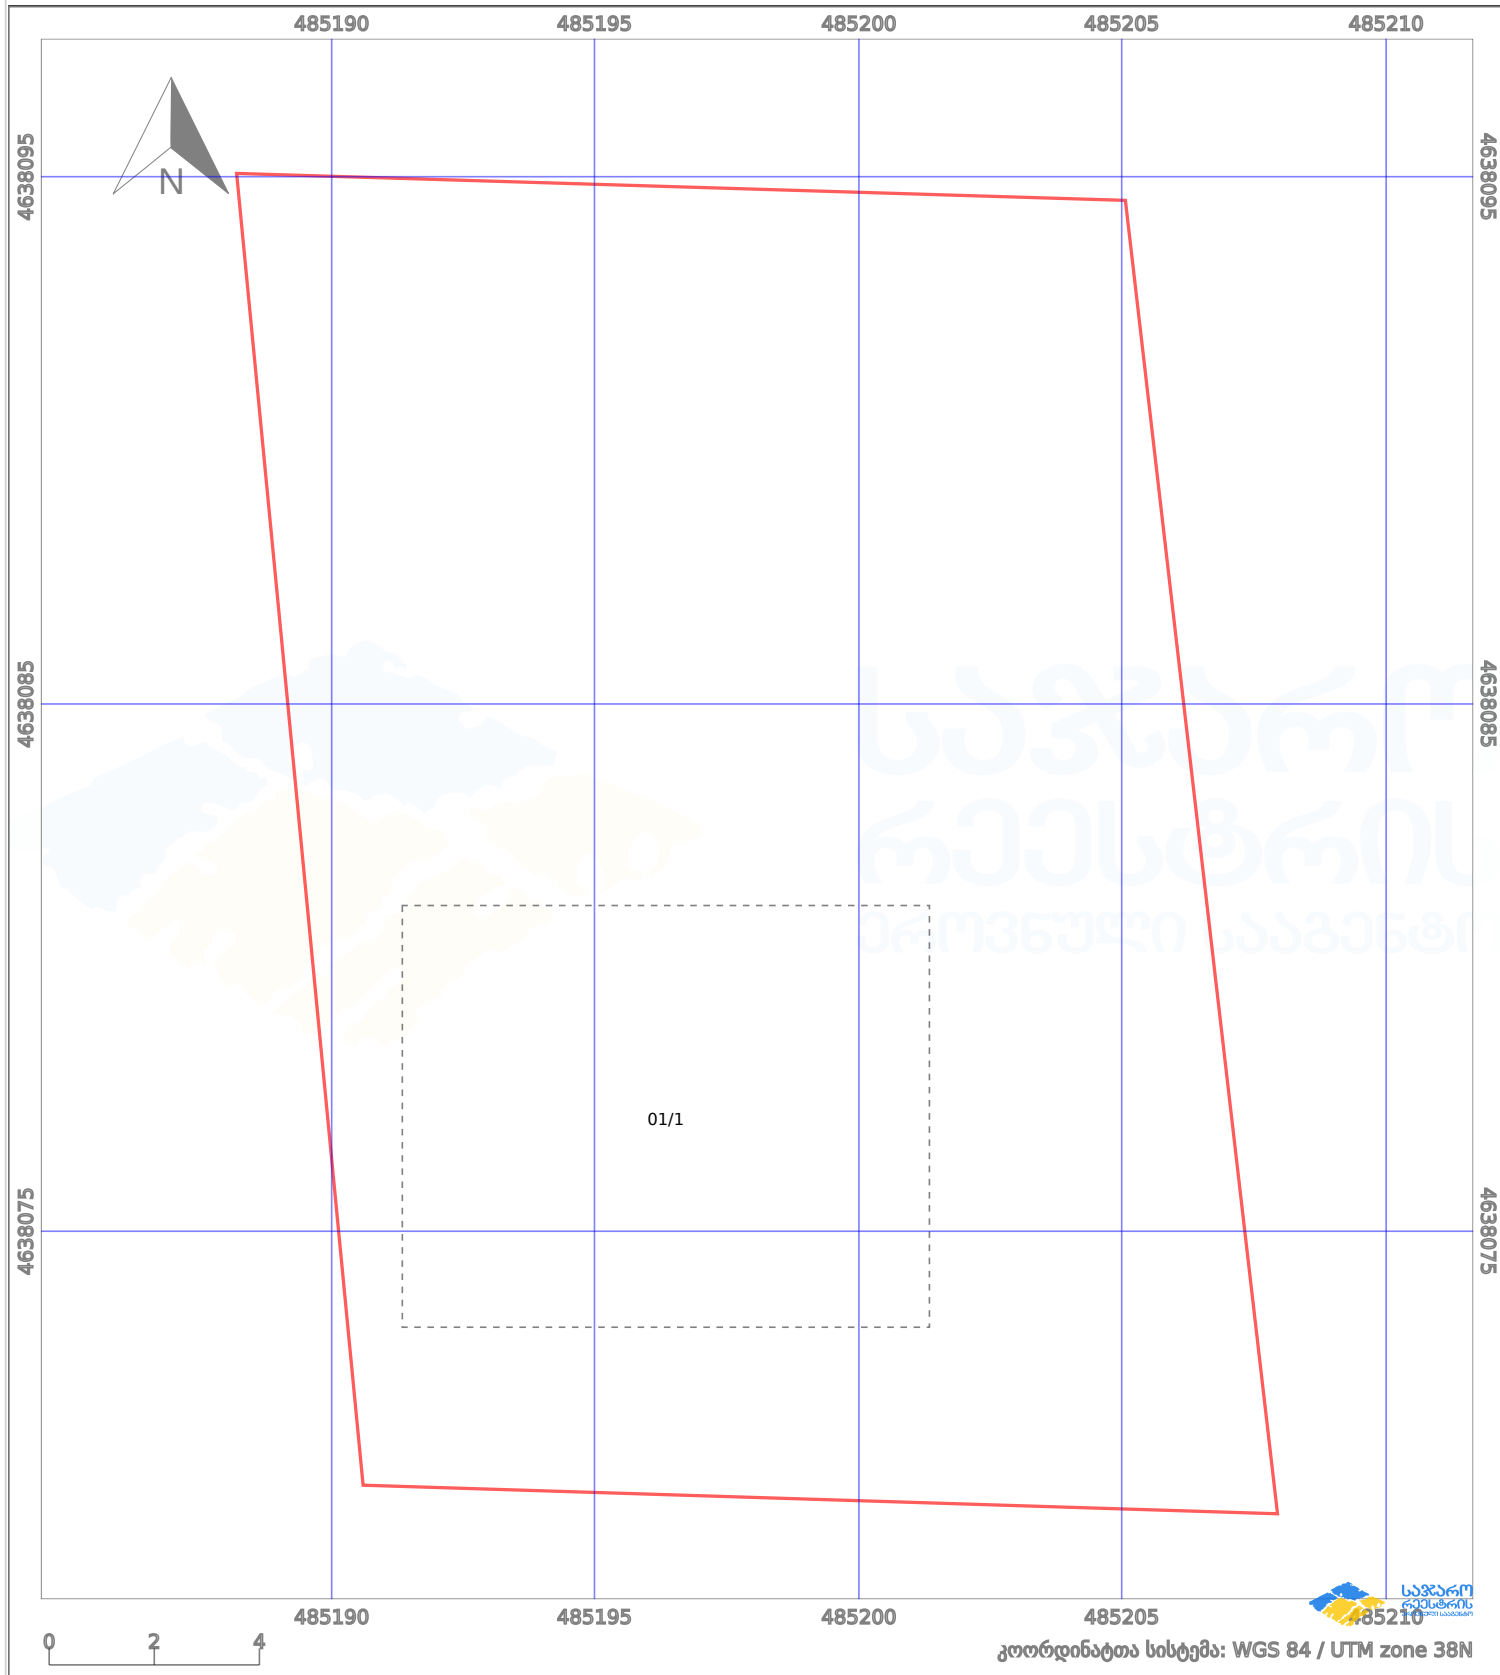

საკადასტრო გეგმა

საჯარო რეგისტრის ეროვნული
სააგენტო

საკადასტრო კოდი:

72.04.17.854

ნაკვეთის დანიშნულება:

სასოფლო-სამეურნეო

განცხადების ნომერი:

882025488063

ფართობი:

425 კვ.მ (WGS 84 / UTM zone 38N)

მომზადების თარიღი:

08/05/2025

პირობითი აღნიშვნები:

	ნაკვეთის საზღვარი		მშენებარე ნაგებობა		02/4	აშენებული ნაგებობა		მინისქვეშა ნაგებობა
	საზღორივი ნაგებობა		ტყის ფონდი			ვალდებულება		ქარსაფარი ბოლი