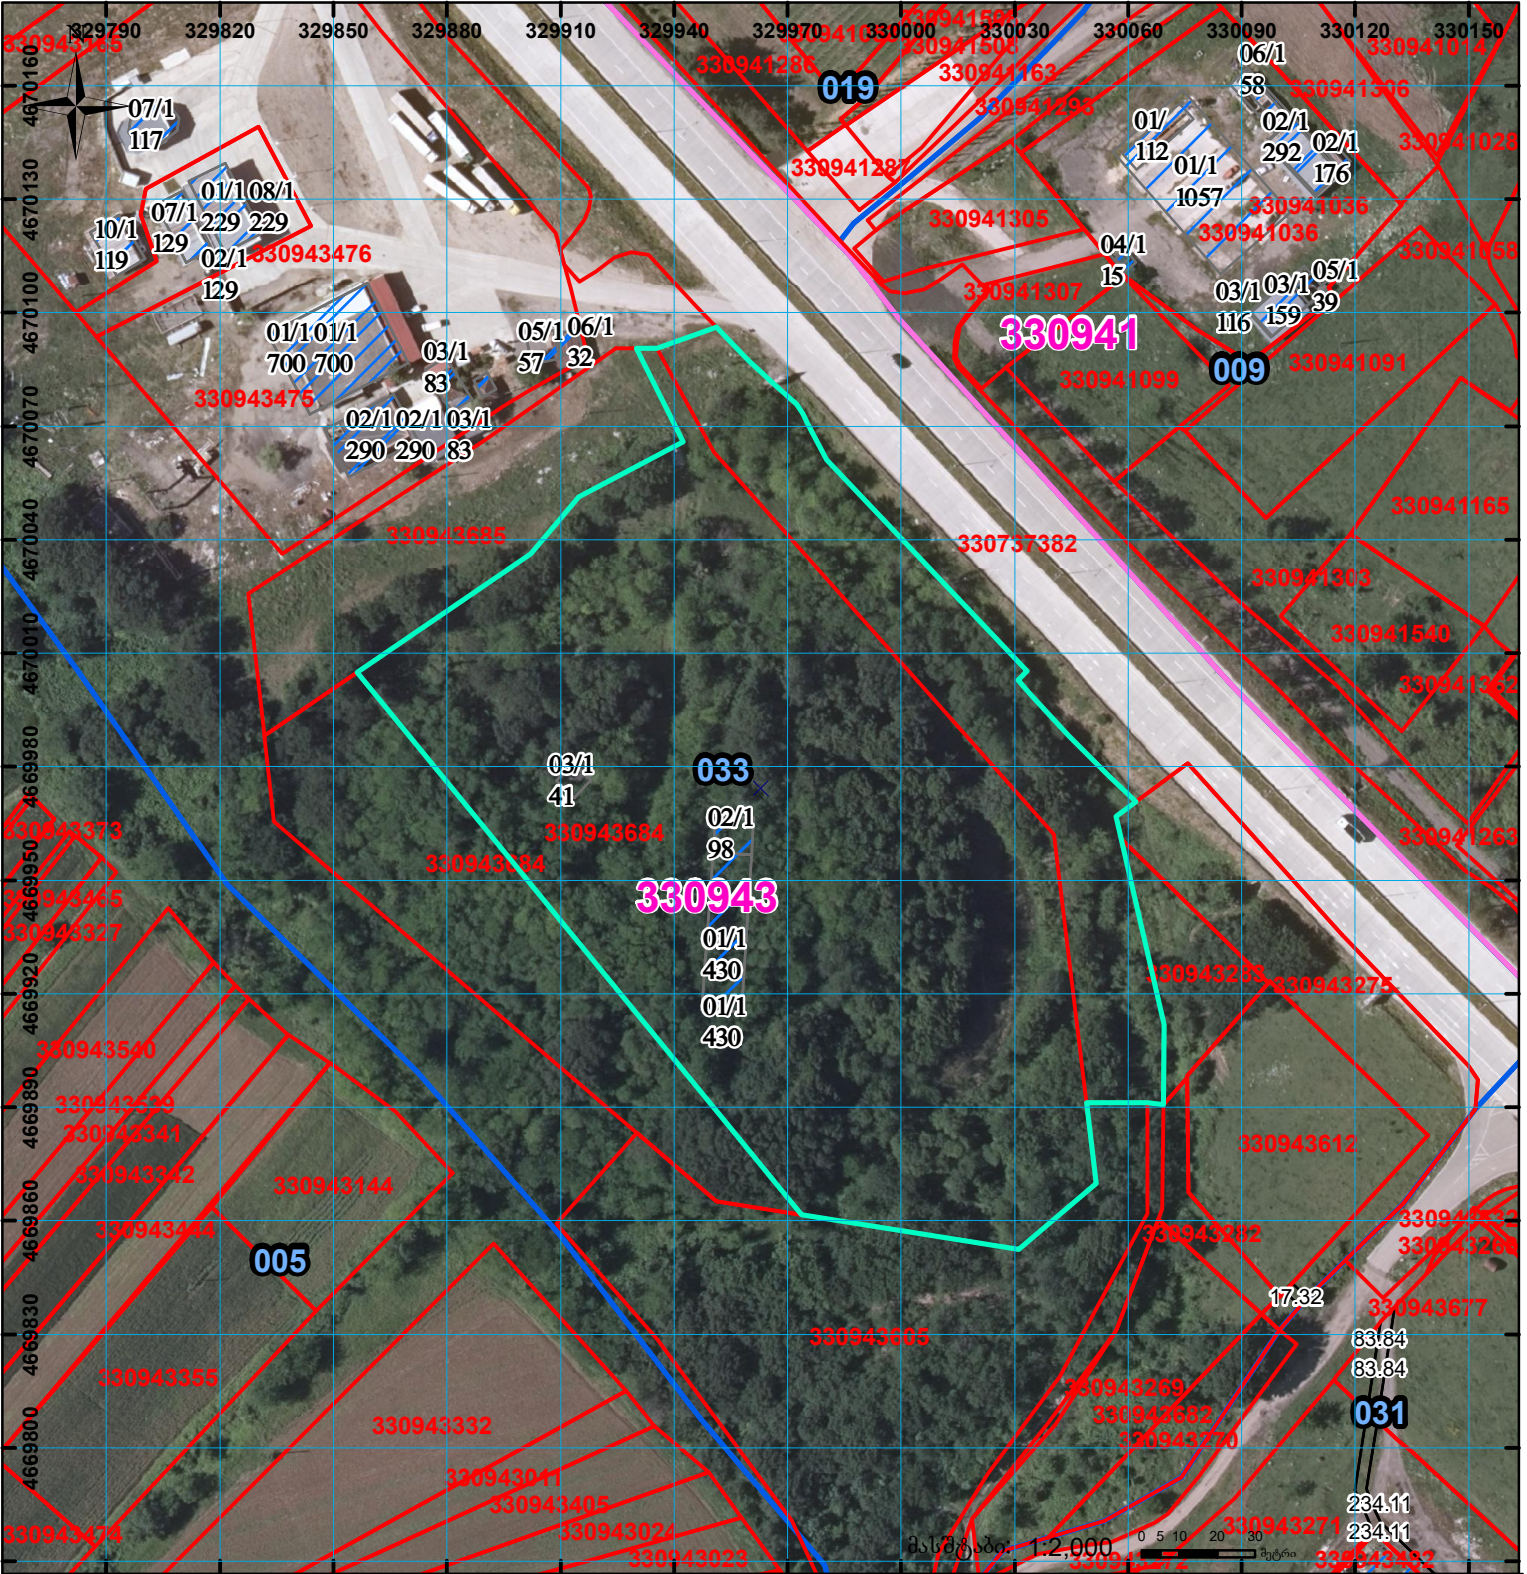

მიწის ნაკვეთის საკადასტრო კოდი: **330943684**  
 ბანცხალების რეგისტრაციის ნომერი: **882024302467**  
 მიწის ნაკვეთის ფართობი: **28000 კვ.მ.**  
 დანიშნულება:  
 მომზადების თარიღი: **06.03.24**

	შენიშნა-ნაგებობა, პირობითი ნომერი/სართულიანობა		ვალდებულება		სარეგისტრაციოდ წარმოდგენილი ნაკვეთი
	მიწის ნაკვეთის საკადასტრო საზღვარი		შუენებარე ნაგებობა		საზობრთვი ნაგებობა

UTM (საერთაშორისო) სისტემის კოორდ.