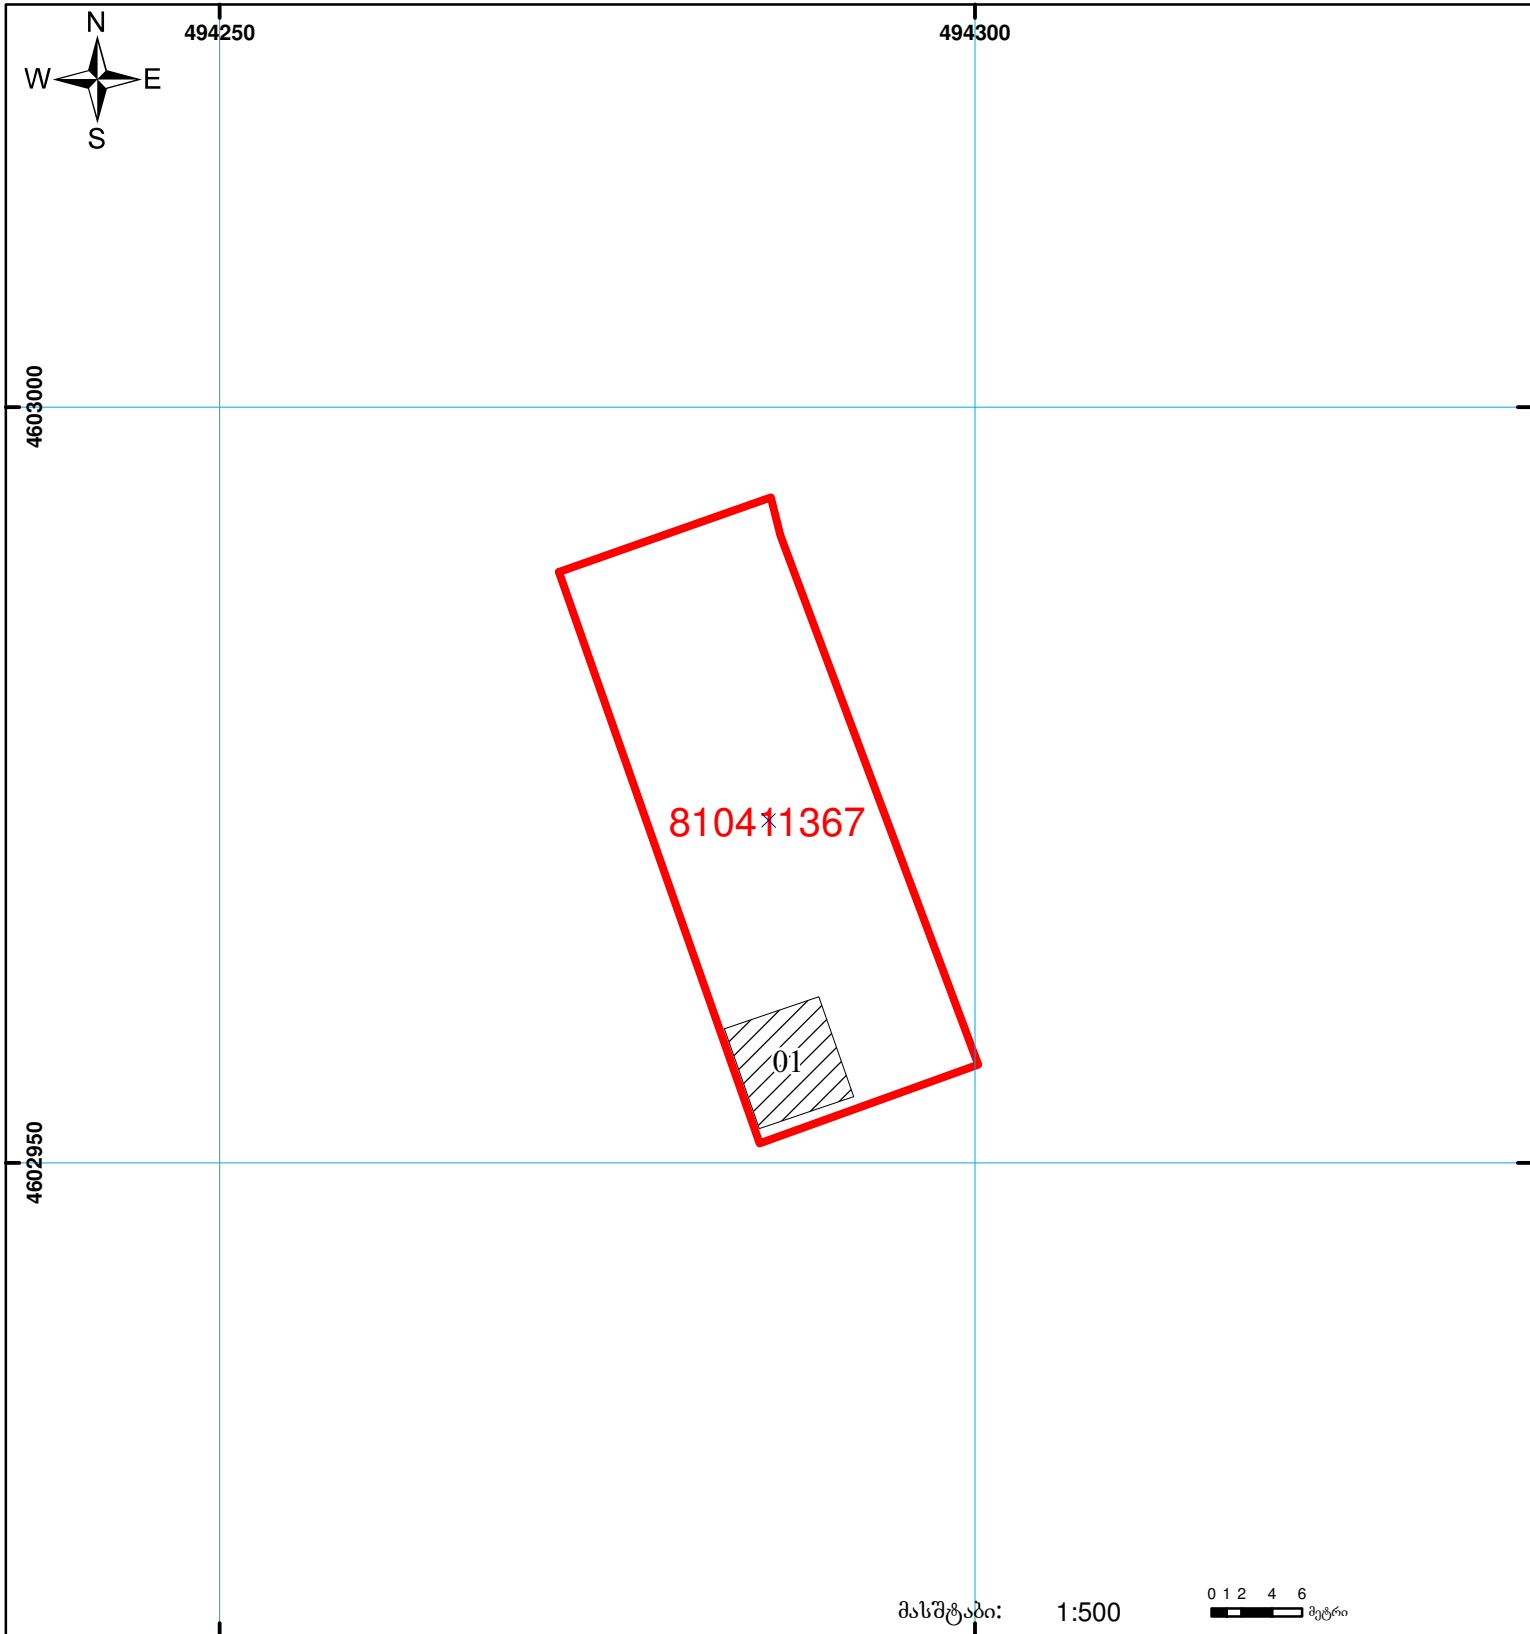

საქართველოს იუსტიციის სამინისტრო
საჯარო რეგისტრის ეროვნული სააგენტო

საკადასტრო გეგმა

მიწის ნაკვეთის საკადასტრო კოდი: 8104 11 367

ბანცხალების რეგისტრაციის ნომერი: 882009183454

მიწის ნაკვეთის ფართობი: 600 კვ.მ.

ღანიშნულება: სასოფლო-სამეურნეო

კატეგორია:

მომზადების თარიღი: 22.07.09

	შენიშნული ნაკვეთი, პირობითი ნომერი/სართულიანობა		ვალდებულება		საზოგადოებრივი ნაკვეთი
	მიწის ნაკვეთის საკადასტრო საზღვარი		მშენებარე ნაკვეთი		

0 1 2 4 6 მეტრი

00'0 0'00
UTM (საერთაშორისო) სისტემის კოორდ.