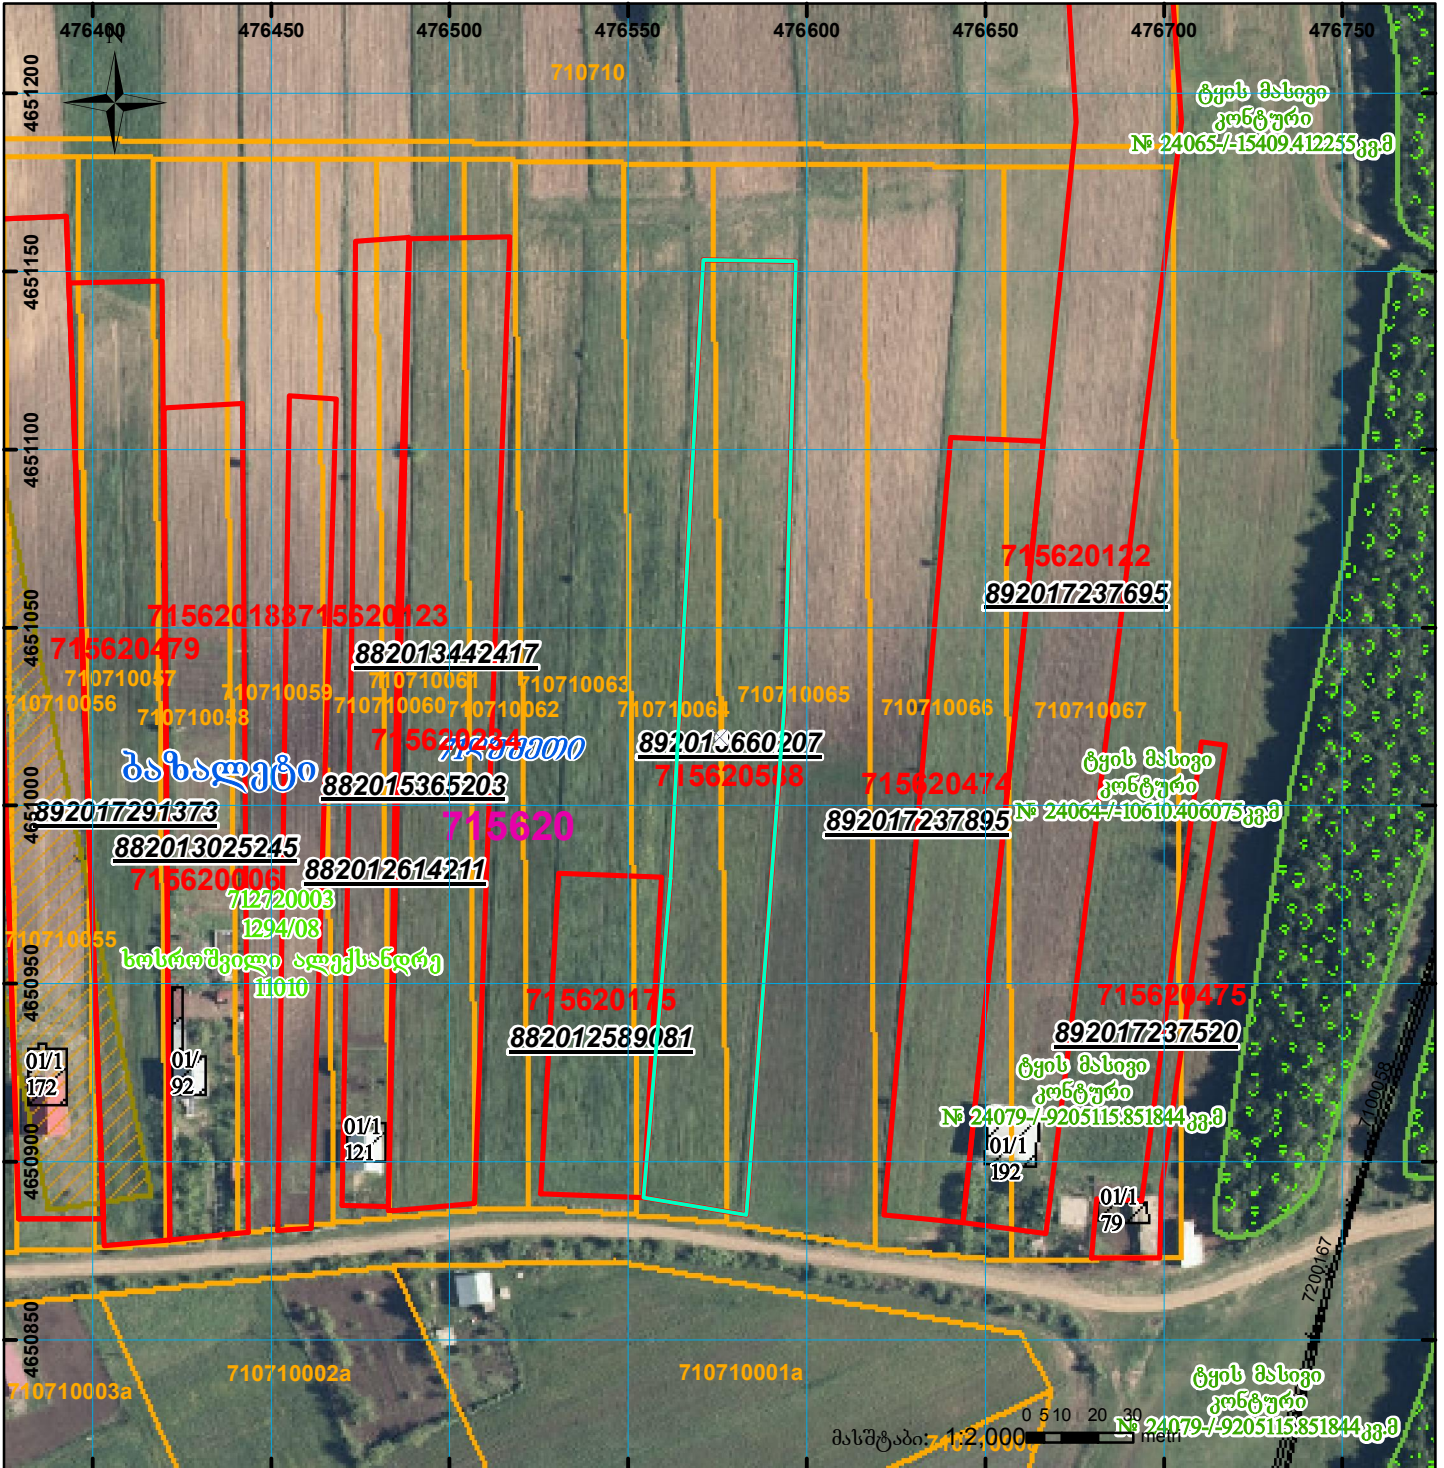

მიწის ნაკვეთის საკადასტრო კოდი:  
 განცხადების რეგისტრაციის ნომერი:  
 მიწის ნაკვეთის ფართობი:  
 დანიშნულება:  
 მომზადების თარიღი:

71 56 20 588  
 892018660207  
 7500 კვ.მ.

27.07.18

	შენიშნა-ნაგებობა, პირობითი ნომერი/სართულიანობა		ვალდებულება		სახორციე ნაგებობა
	მიწის ნაკვეთის საკადასტრო საზღვარი		მშენებარე ნაგებობა		