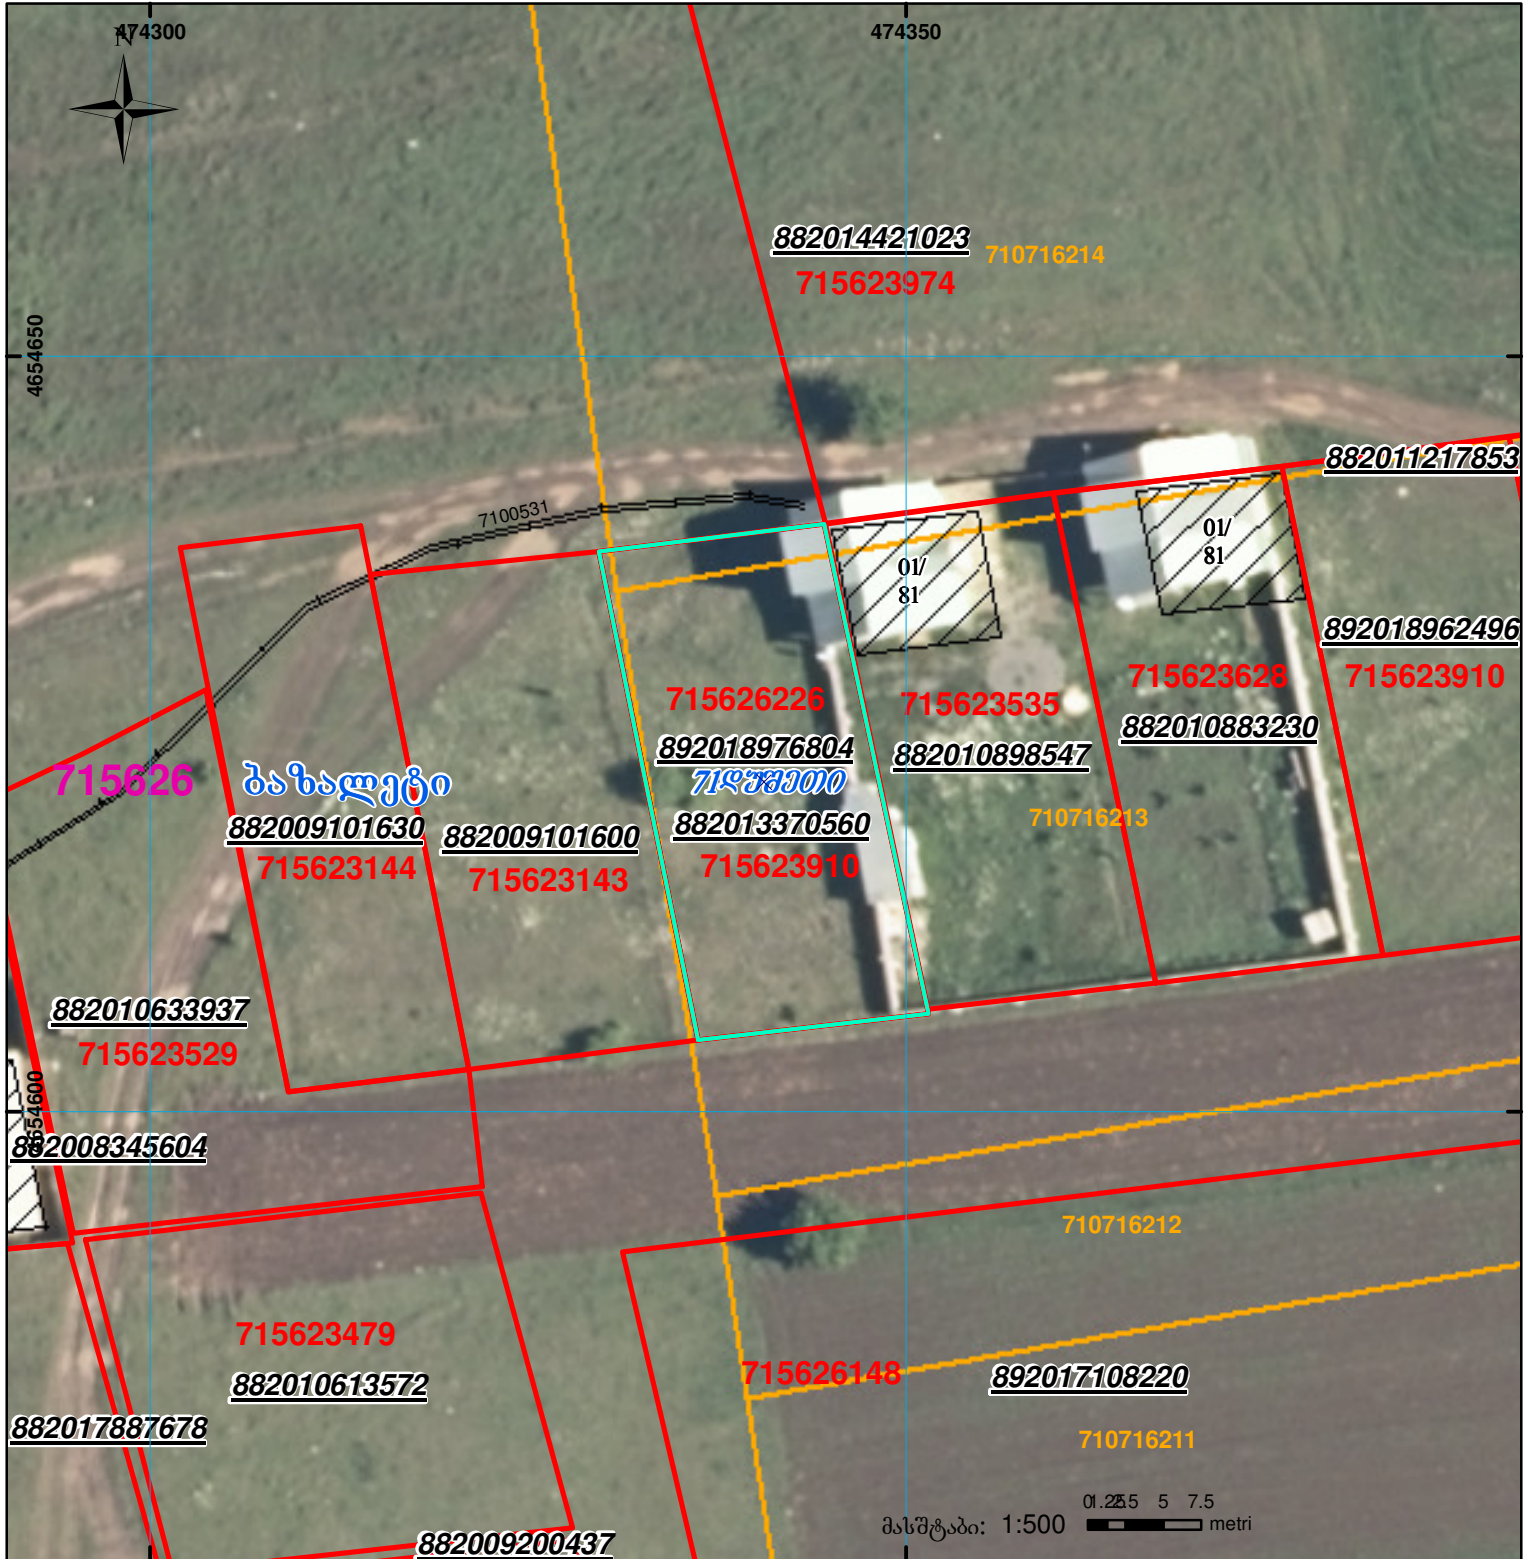

ზეილება რეგისტრირებულ მონაცემთან: 71.56.23.910

მიწის ნაკვეთის საკადასტრო კოდი: 71 56 26 226
 ბანცხალების რეგისტრაციის ნომერი: 892018976804
 მიწის ნაკვეთის ფართობი: 500 კვ.მ.
 დანიშნულება: 12.11.18
 მომზადების თარიღი: 12.11.18

	შენიშნული ნაგებობა, პირობითი ნომერი/სართულიანობა		ვალდებულება		ხაზობრივი ნაგებობა
	მიწის ნაკვეთის საკადასტრო საზღვარი		მშენებარე ნაგებობა		

00°0' 00.00"
UTM (საერთაშორისო) სისტემის კოორდ.