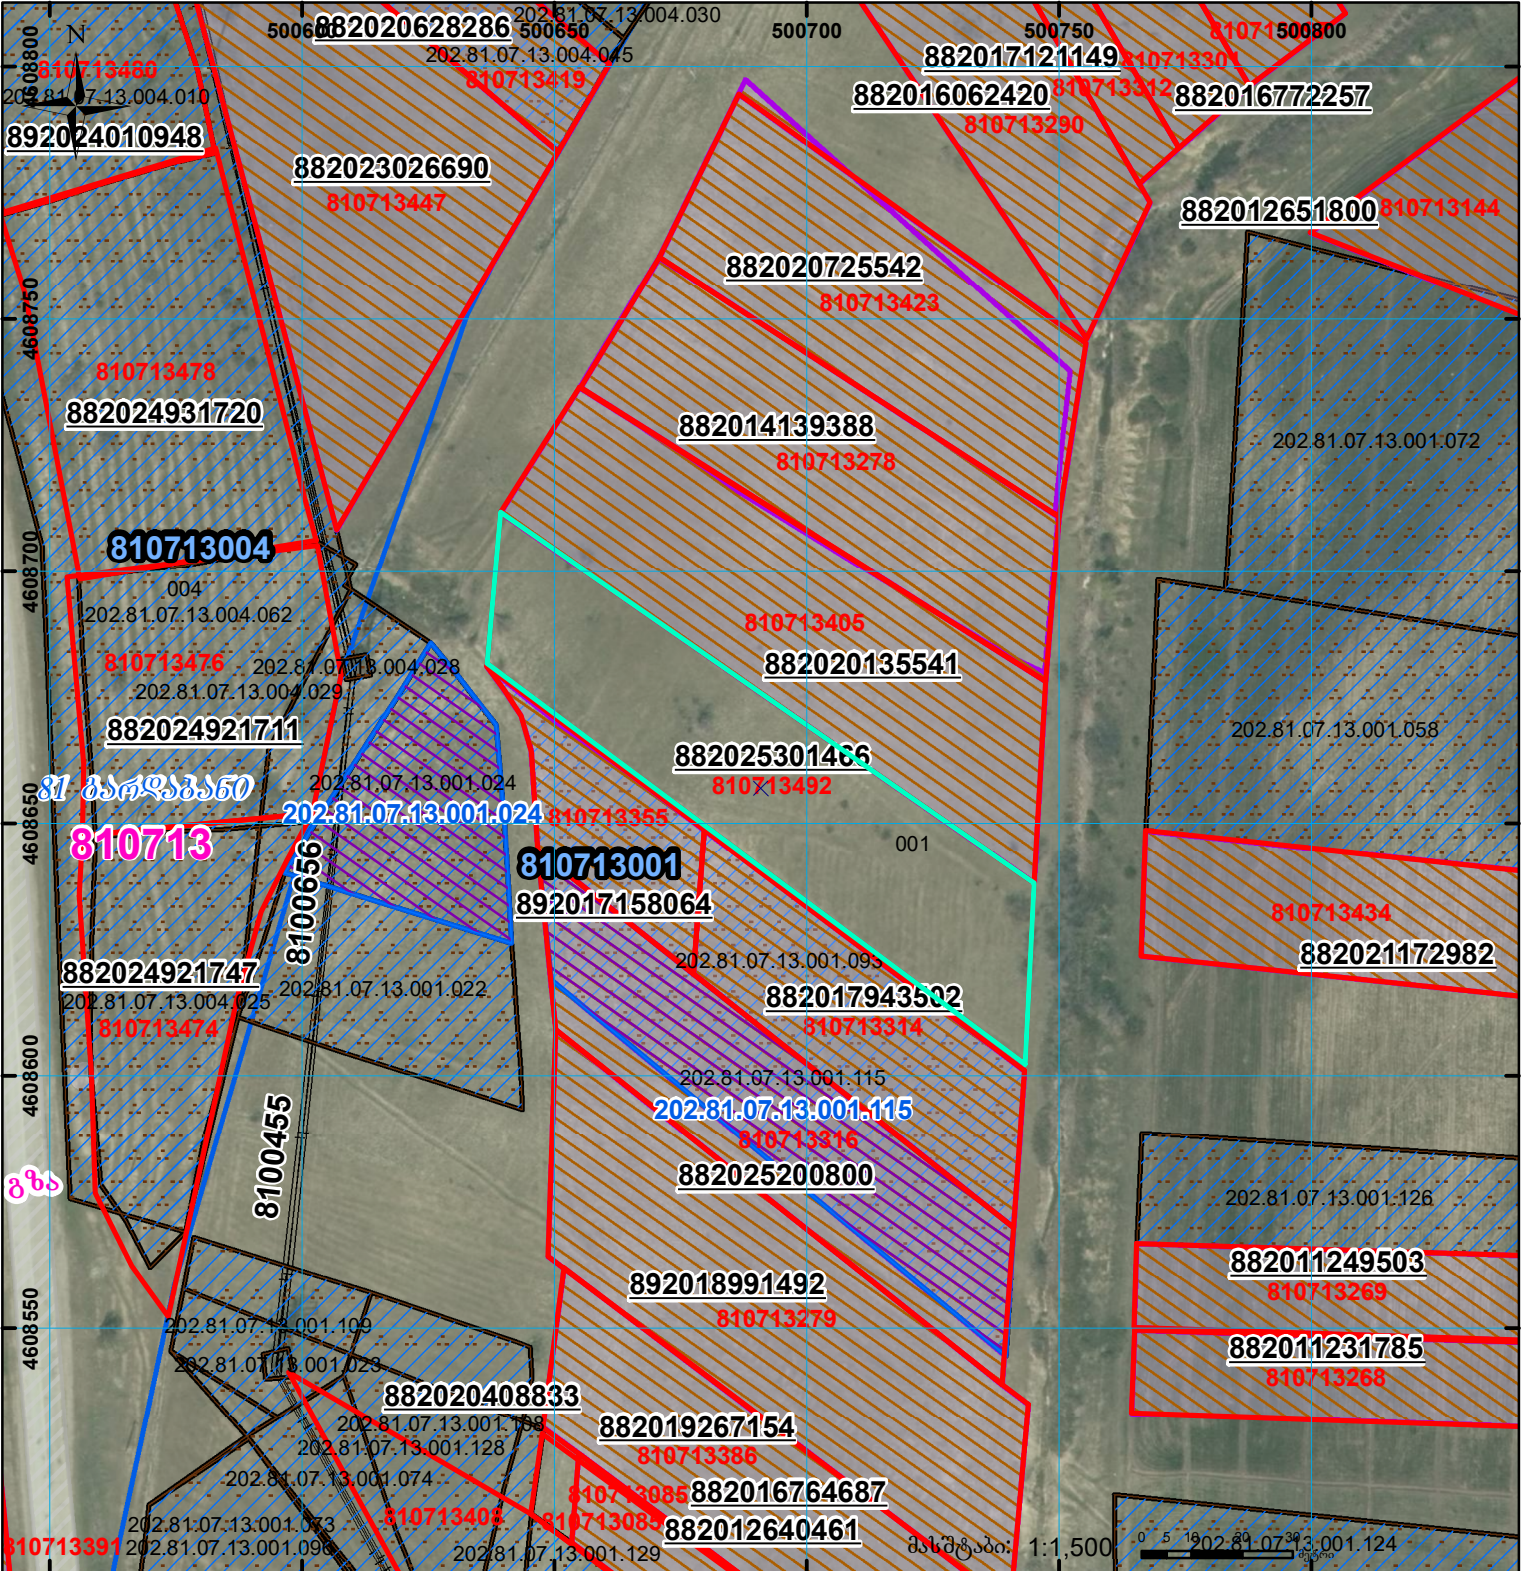

მიწის ნაკვეთის საკადასტრო კოდი: **810713492**  
 განცხადების რეგისტრაციის ნომერი: **882025301466**  
 მიწის ნაკვეთის ფართობი: **3670 კვ.მ.**  
 დანიშნულება:  
 მომზადების თარიღი: **24.03.25**

	შენიშვნა-ნაკვეთის პირობითი ნომერი/სართულიანობა		კალდებულება		სარეგისტრაციო წარმოდგენილი ნაკვეთი
	მიწის ნაკვეთის საკადასტრო საზღვარი		შუენებარე ნაკვეთი		საზოგადოებრივი ნაკვეთი