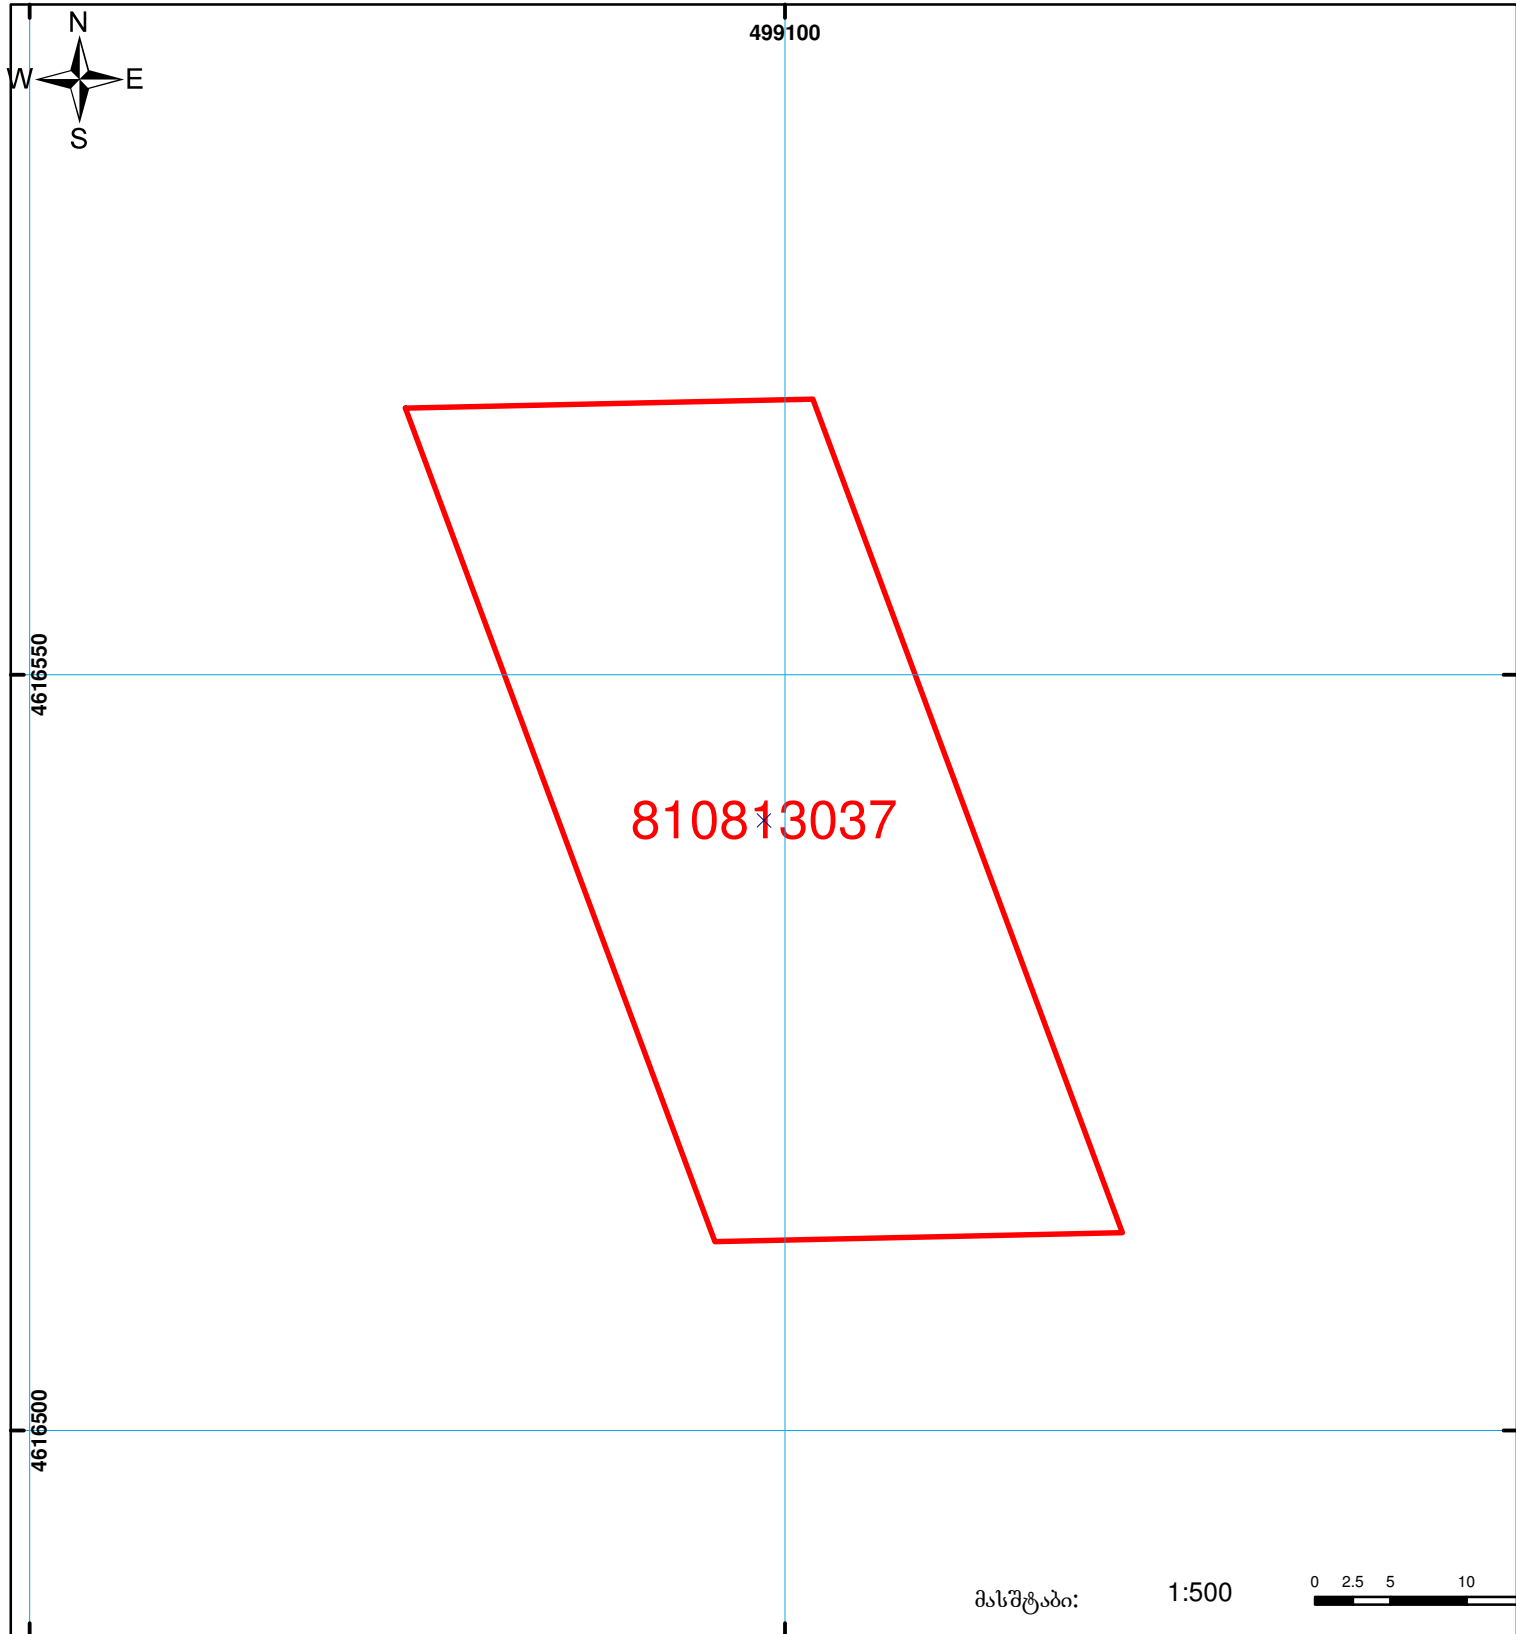

საქართველოს იუსტიციის სამინისტრო  
საჯარო რეგისტრის ეროვნული სააგენტო  
საკადასტრო გეგმა

მიწის ნაკვეთის საკადასტრო კოდი:  
ბანცხალების რეგისტრაციის ნომერი:  
მიწის ნაკვეთის ფართობი:  
ღანიშნულება:  
მომზადების თარიღი:

81 08 13 037  
882010724562  
1501 კვ.მ.  
სასოფლო-სამეურნეო  
02.08.10

	შენიშნა-ნაგებობა, პირობითი ნომერი/სართულიანობა		ვაღდებულება		საზოობრივი ნაგებობა
	მიწის ნაკვეთის საკადასტრო საზღვარი		შენიშნა ნაგებობა		

0 2.5 5 10  
00'0" 0.00  
UTM (საერთაშორისო) სისტემის კოორდ.