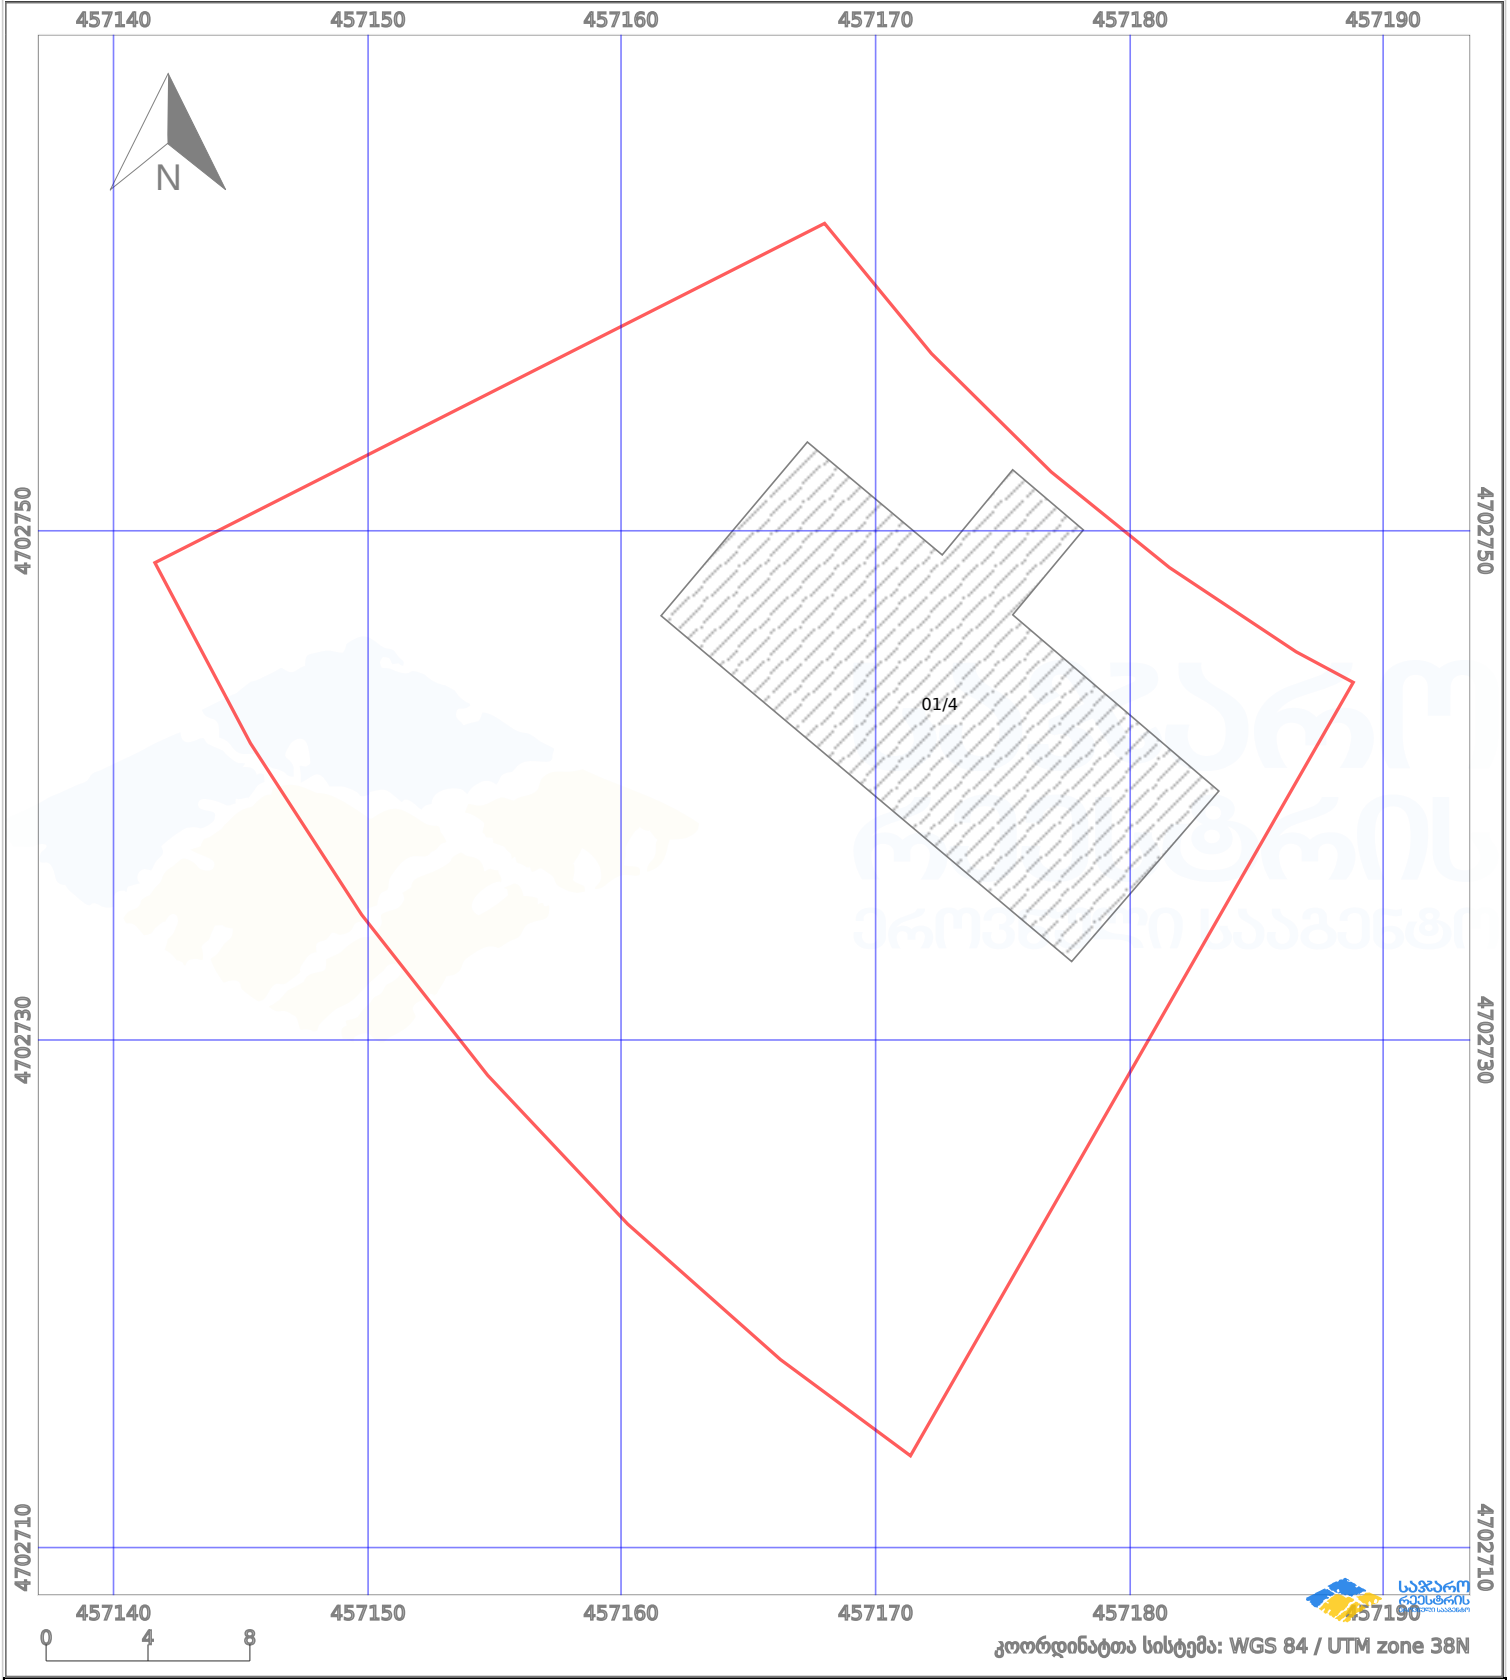

საკადასტრო გეგმა

საქართველოს რეესტრის ეროვნული სააგენტო

საკადასტრო კოდი:

74.06.11.928

ნაკვეთის დანიშნულება:

არასასოფლო სამეურნეო

განცხადების ნომერი:

882022500691

ფართობი:

1200 კვ.მ (WGS 84 / UTM zone 38N)

მომზადების თარიღი:

22/08/2022

პირობითი აღნიშვნები:

- ნაკვეთის საზღვარი
- მშენებარე ნაკებობა
- 02/4 აშენებული ნაკებობა
- ქარსაფარი ზოლი
- ++++ საზომრივი ნაკებობა
- ტყის ფონდი
- ვალდებულება