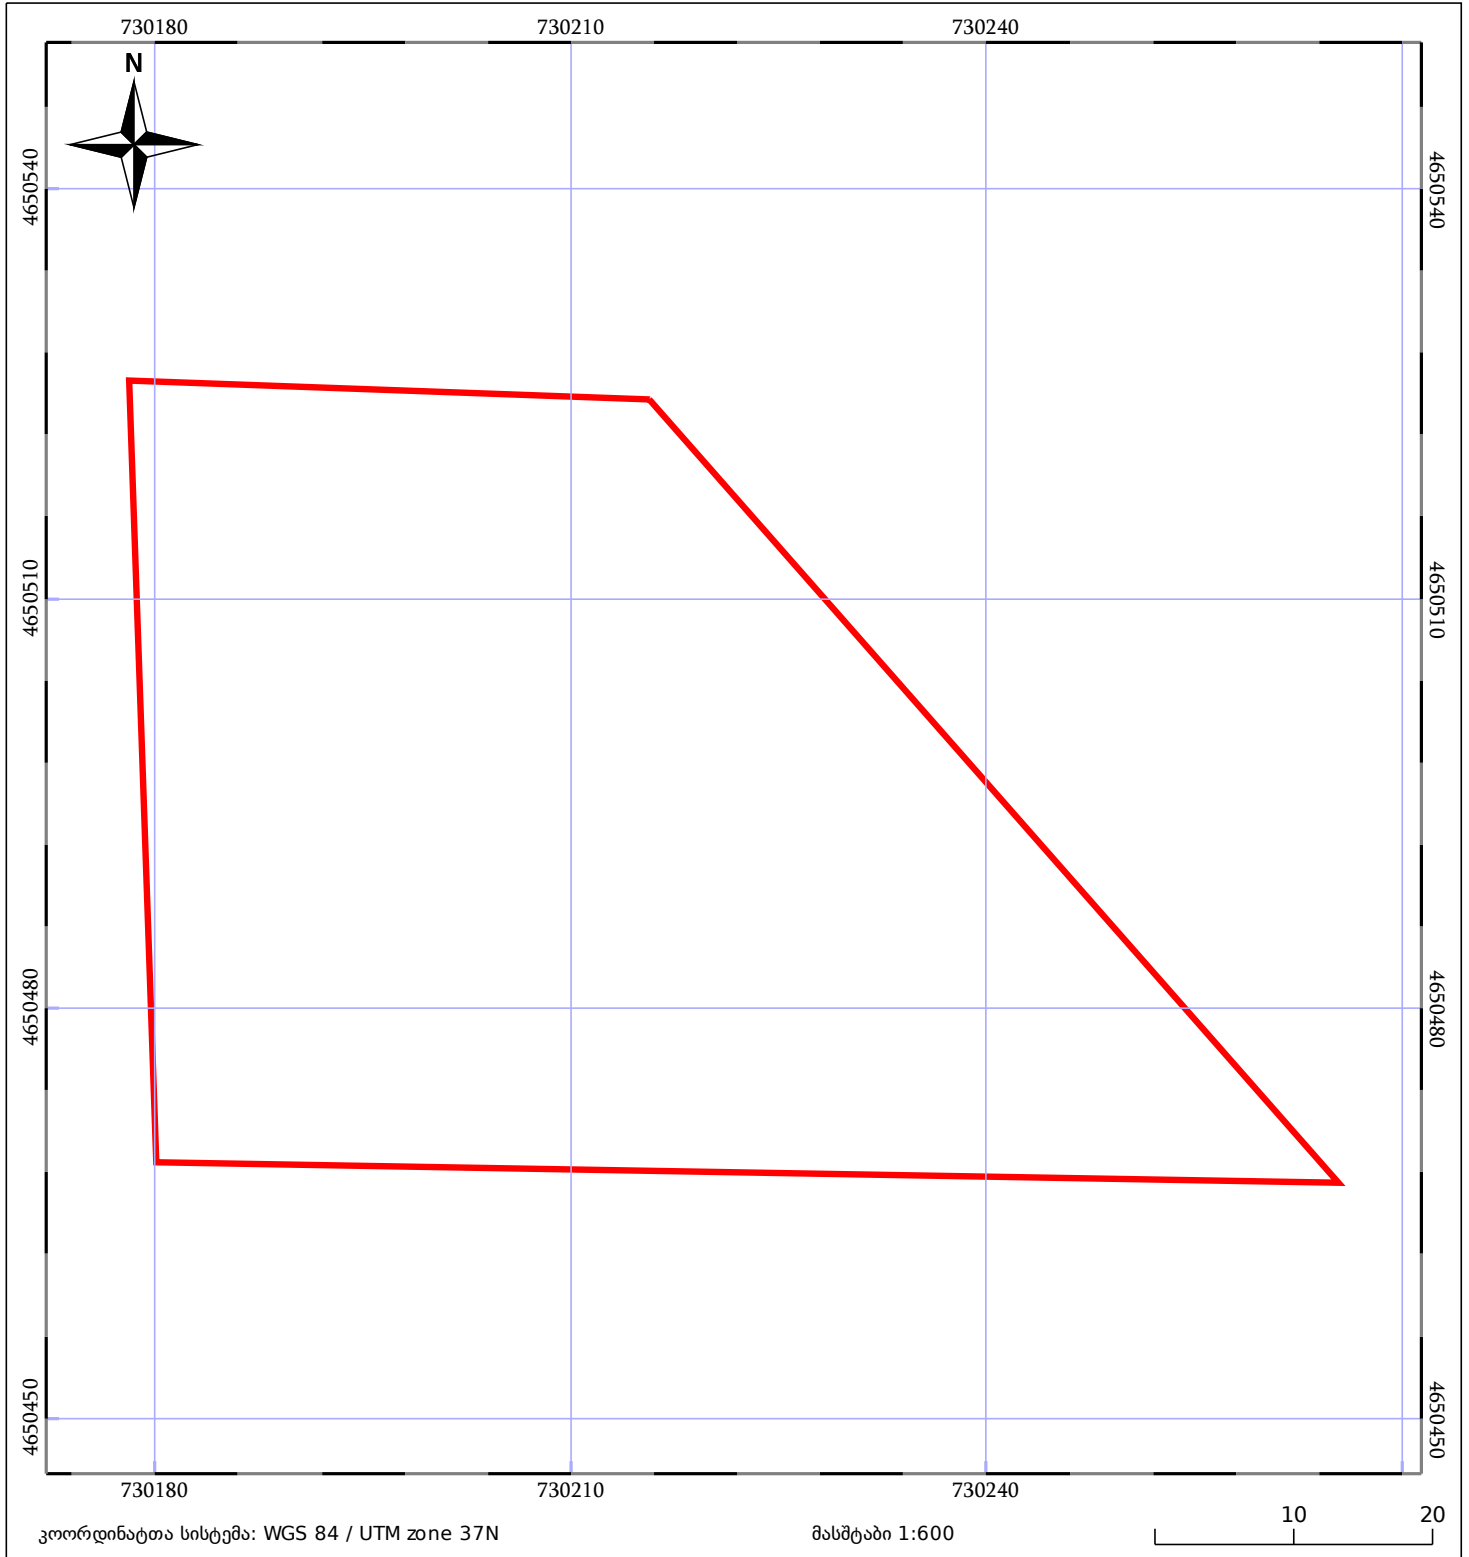

# საკადასტრო გეგმა

საჯარო რეესტრის ეროვნული  
სააგენტო

საკადასტრო კოდი: **26.01.55.310**

ნაკვეთის დანიშნულება:

სასოფლო-სამეურნეო

განცხადების ნომერი: **892018972782**

ფართობი:

**3486 კვ.მ (WGS 84 / UTM zone 38N)**

**3484 კვ.მ (WGS 84 / UTM zone 37N)**

მომზადების თარიღი: **19/12/2018**

05/25 მშენებარე ნაგებობა	05/25 მენობა/ნაგებობა	ტყის ფონდი
ნაკვეთის საკადასტრო საზღვარი	საზომრივი ნაგებობა	ვალდებულება