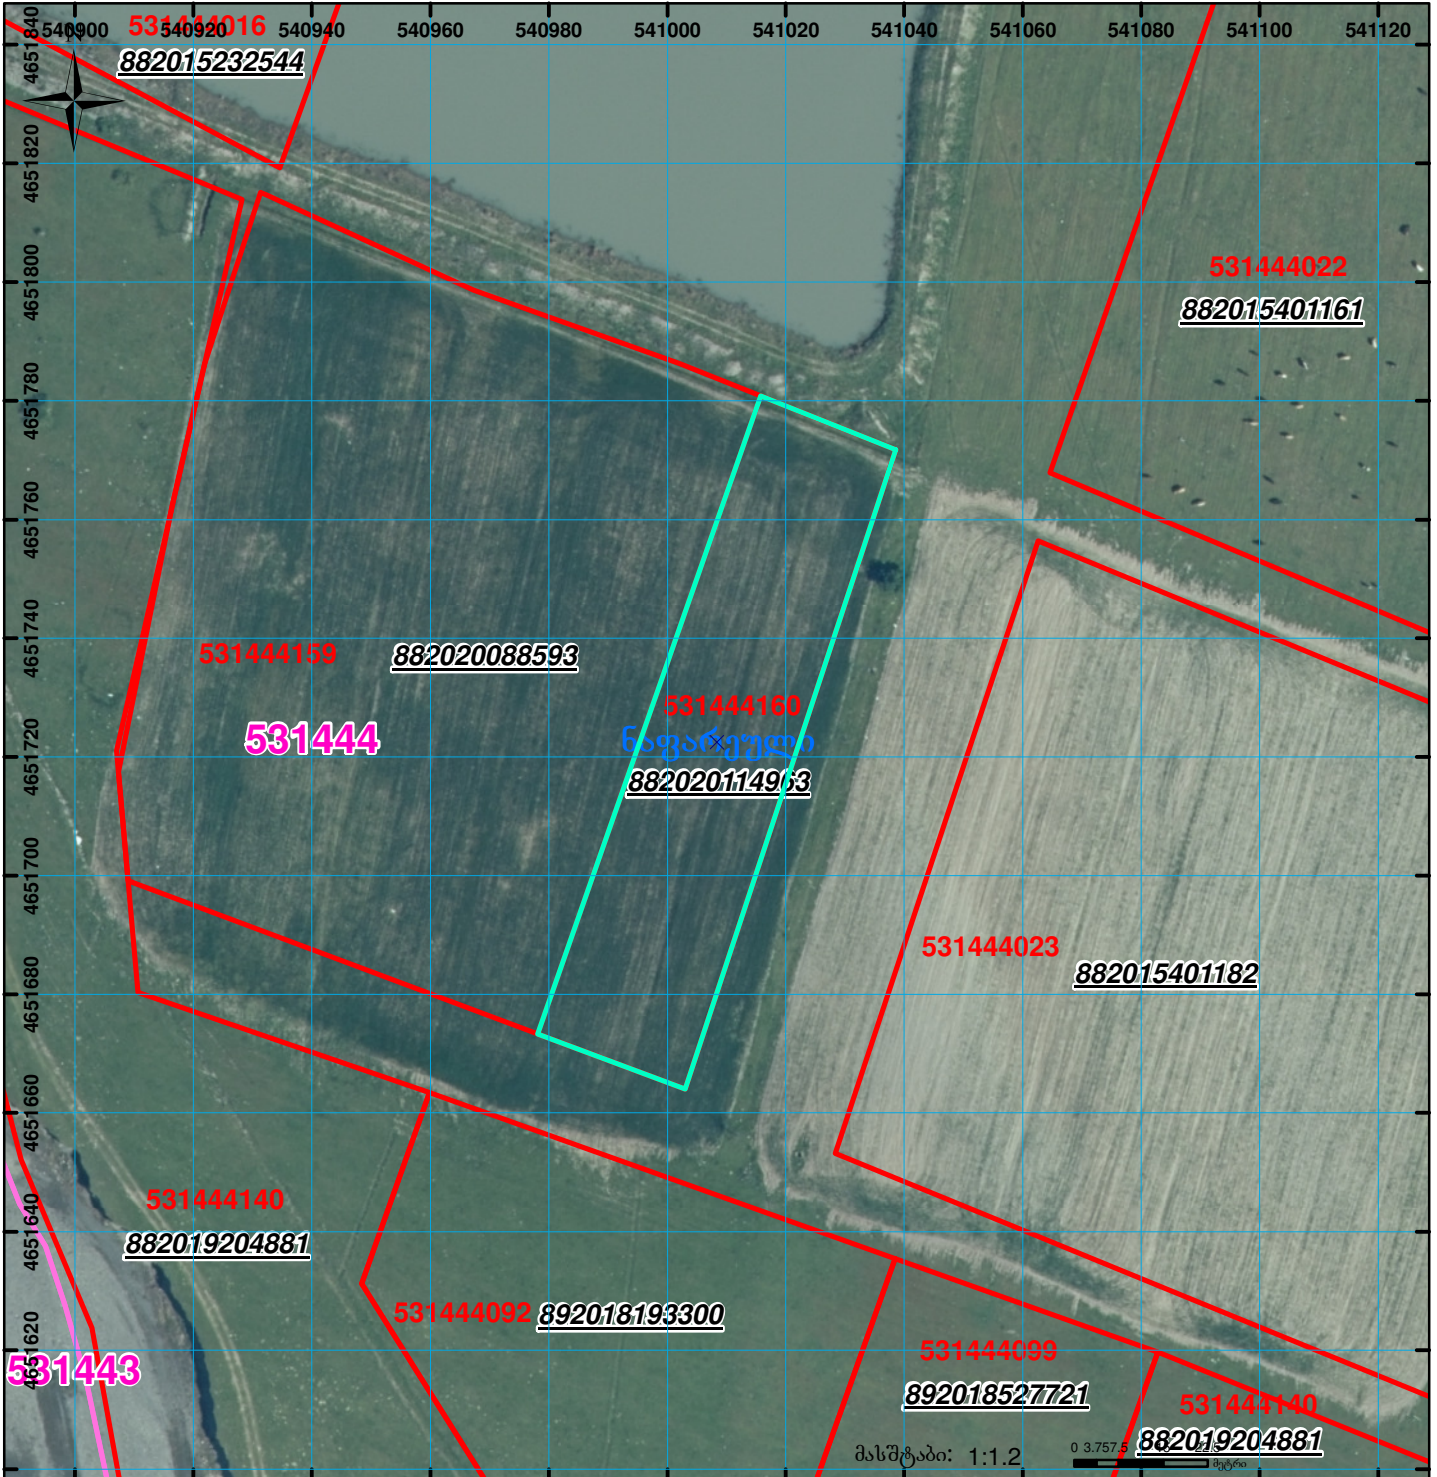

ზედღევა რეგისტრირებულ მონაცემებთან : 53.14.44.159

მიწის ნაკვეთის საკადასტრო კოდი: 53 14 44 160
 განცხადების რეგისტრაციის ნომერი: 882020114963
 მიწის ნაკვეთის ფართობი: 2905 კვ.მ.
 დანიშნულება:
 მომზადების თარიღი: 14.02.20

	შენიშვნა-ნაგებობა, პირობითი ნომერი/სართულიანობა		ვალდებულება		სარეგისტრაციოდ წარმოდგენილი ნაკვეთი
	მიწის ნაკვეთის საკადასტრო საზღვარი		მშენებარე ნაგებობა		საზობრივი ნაგებობა

UTM (საერთაშორისო) სისტემის კოორდ.