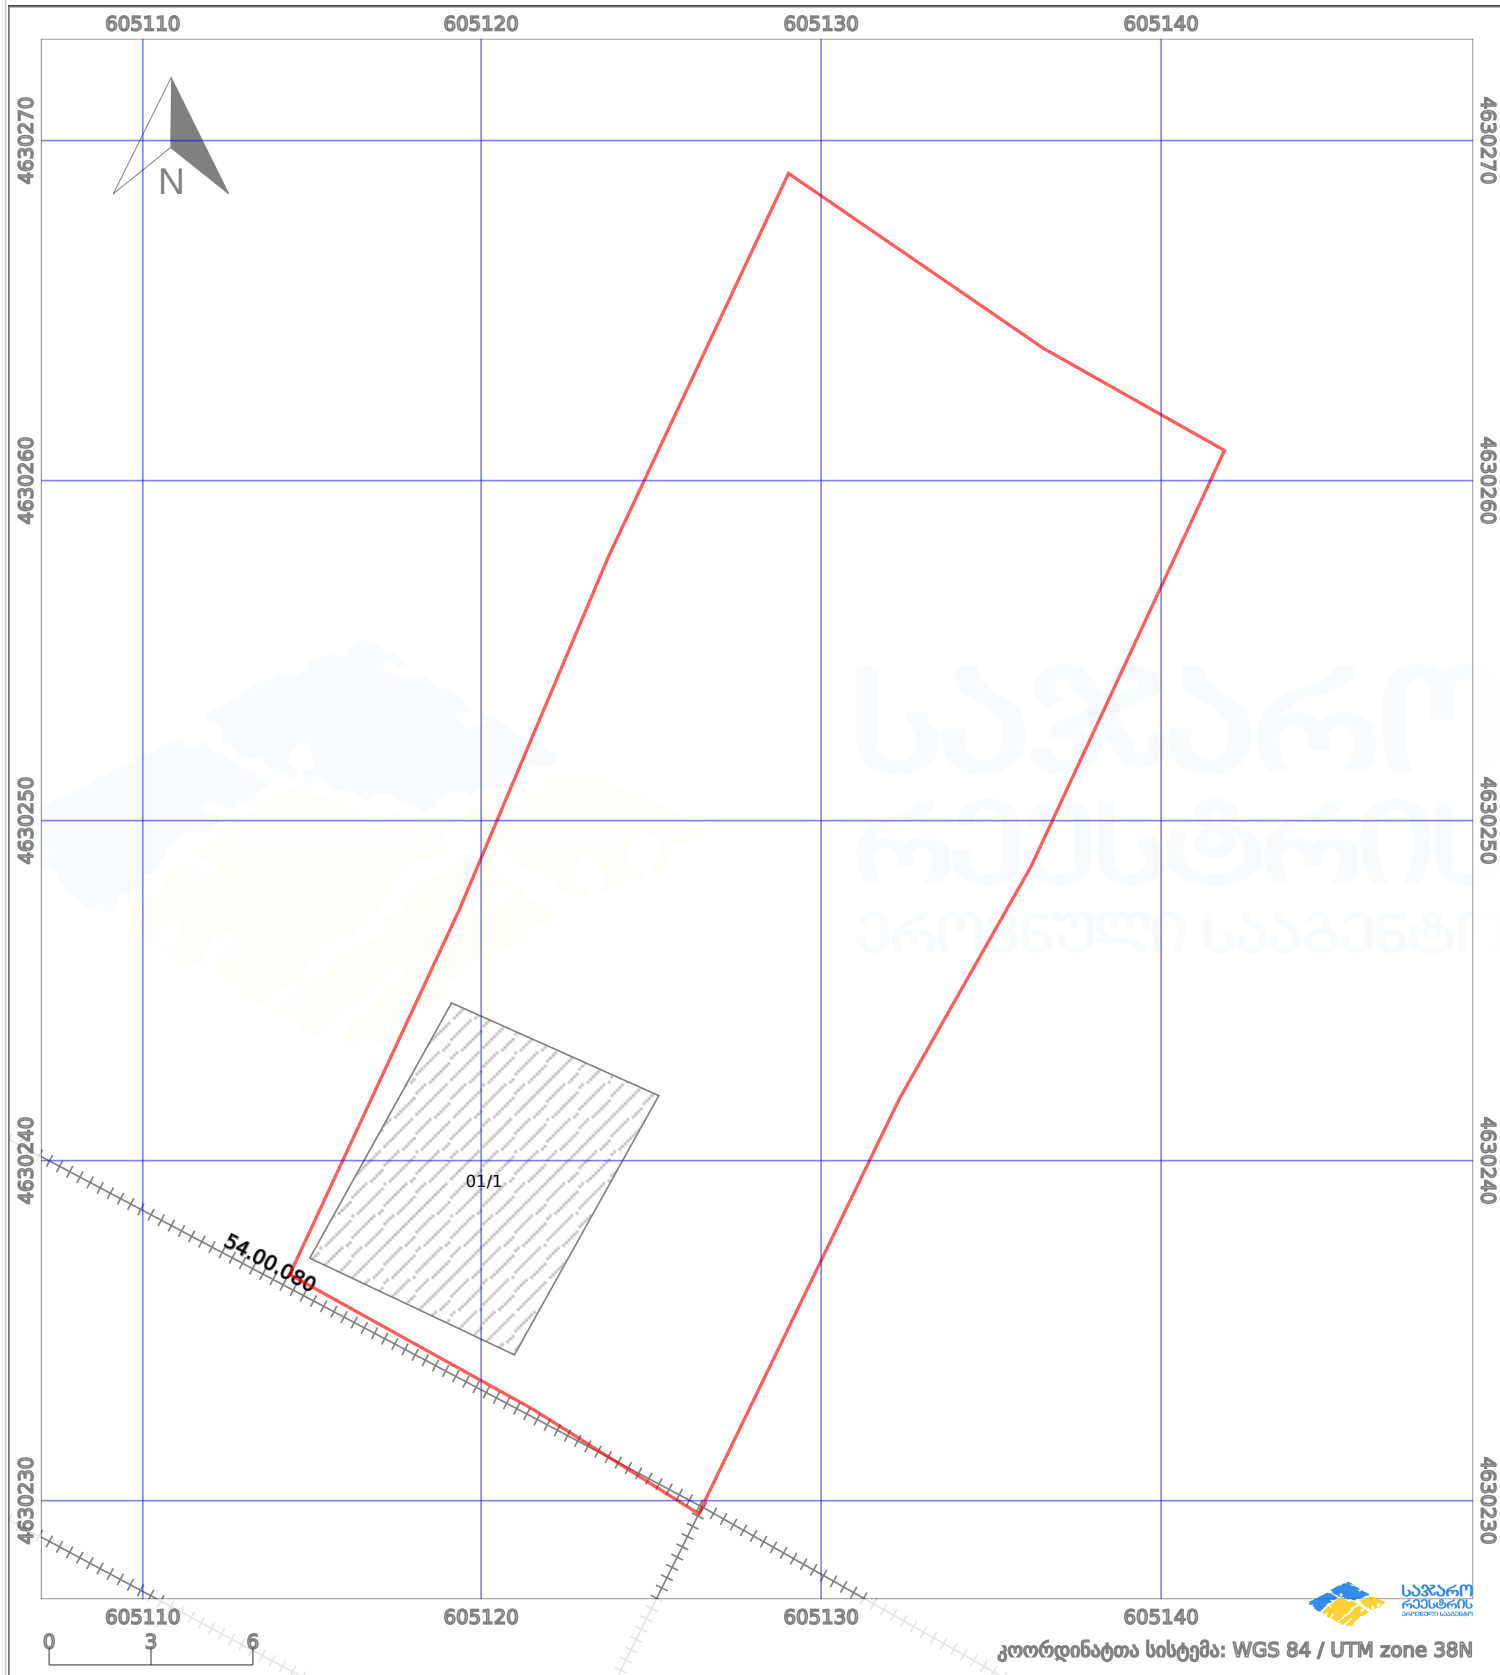

საკადასტრო გეგმა

საჯარო რეესტრის ეროვნული
სააგენტო

საკადასტრო კოდი:

54.01.56.640

ნაკვეთის დანიშნულება:

სასოფლო-სამეურნეო(საკარმიდამო)

განცხადების ნომერი:

882023397389

ფართობი:

510 კვ.მ (WGS 84 / UTM zone 38N)

მომზადების თარიღი:

24/05/2023

პირობითი აღნიშვნები:

- | | | | | | | | |
|--|--------------------|--|--------------------|--|--------------------|--|----------------|
| | ნაკვეთის საზღვარი | | მშენებარე ნაკებობა | | აშენებული ნაკებობა | | ქარსაფარი ზოლი |
| | საზომრივი ნაკებობა | | ტყის ფონდი | | ვალდებულება | | |