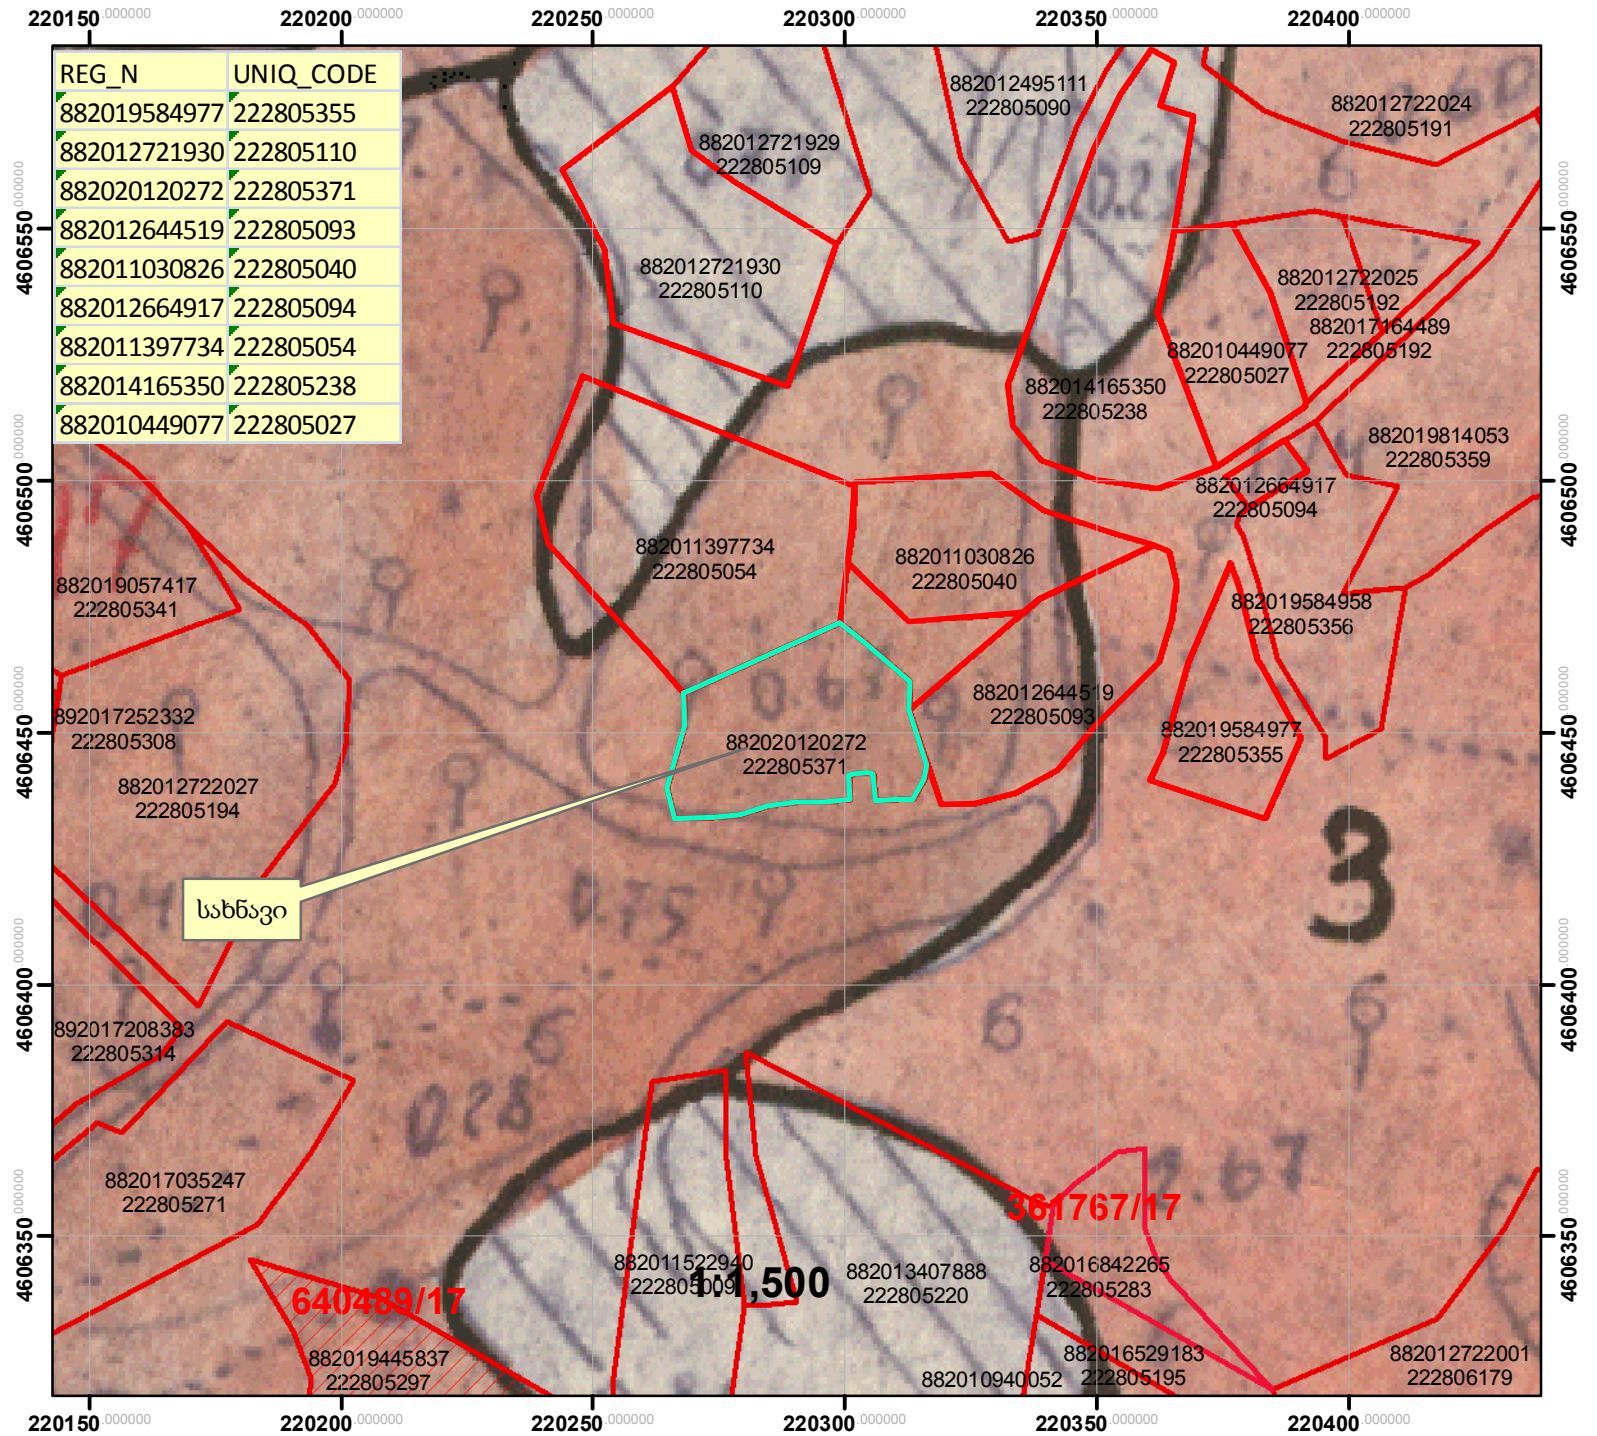

N882020120272 19.02.2020წ.

ამონარიდის საფუძველი: ხელვაჩაურის რაიონის სოფელ თხინვალის კოლმეურნეობის 1984 წლის მიწათსარგებლობის გეგმა

შენიშვნა 1: ამონარიდი მომზადებულია საკადასტრო აბრეშვიტის ნახაზით წარმოდგენილი მიწის ნაკვეთის დანიშნულებისა და კატეგორიის თაობაზე ინფორმაციის მიწოდების მიზნით და ასახავს მიწათსარგებლობის გეგმის შეღებვის პერიოდისთვის არსებულ სიტუაციას.

	ტყე		სახნავი		ბუნძნარი
	სამეურნეო		ფერმა		ქარსაზარი
	სათიბი		სახ. ნაგებობები		მრ. წლ. ნარგავები
	საკარმიდამო				