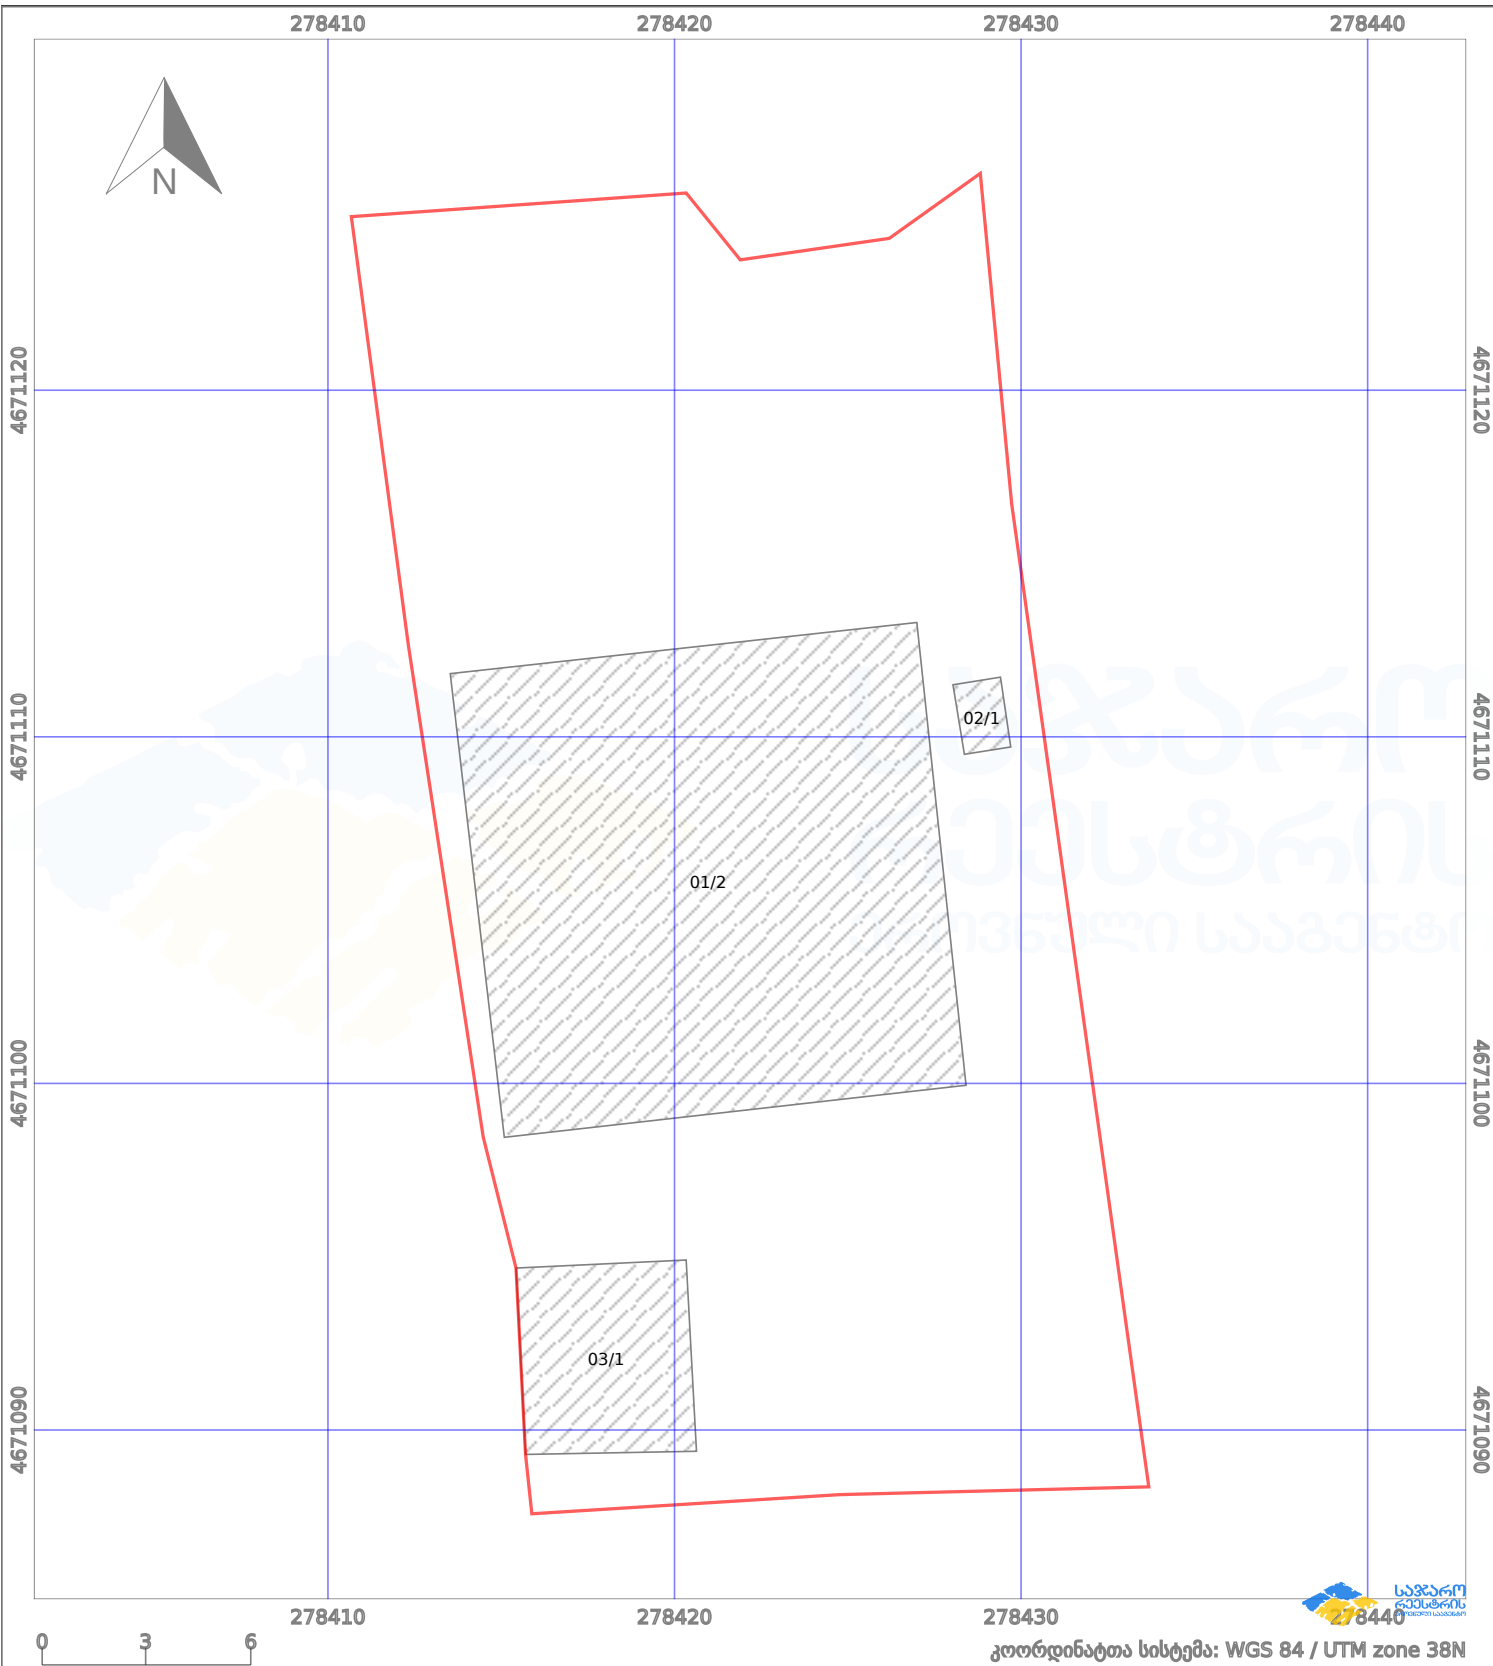

საკადასტრო გეგმა

საქართველოს რეესტრის ეროვნული სააგენტო

საკადასტრო კოდი:

34.08.58.175

ნაკვეთის დანიშნულება:

სასოფლო-სამეურნეო(საკარმიდამო)

განცხადების ნომერი:

882023426314

ფართობი:

660 კვ.მ (WGS 84 / UTM zone 38N)

მომზადების თარიღი:

31/05/2023

პირობითი აღნიშვნები:

- ნაკვეთის საზღვარი
- მშენებარე ნაკებობა
- 02/4 აშენებული ნაკებობა
- ქარსაფარი ზოლი
- ++++ საზომრივი ნაკებობა
- o o ტყის ფონდი
- ვალდებულება