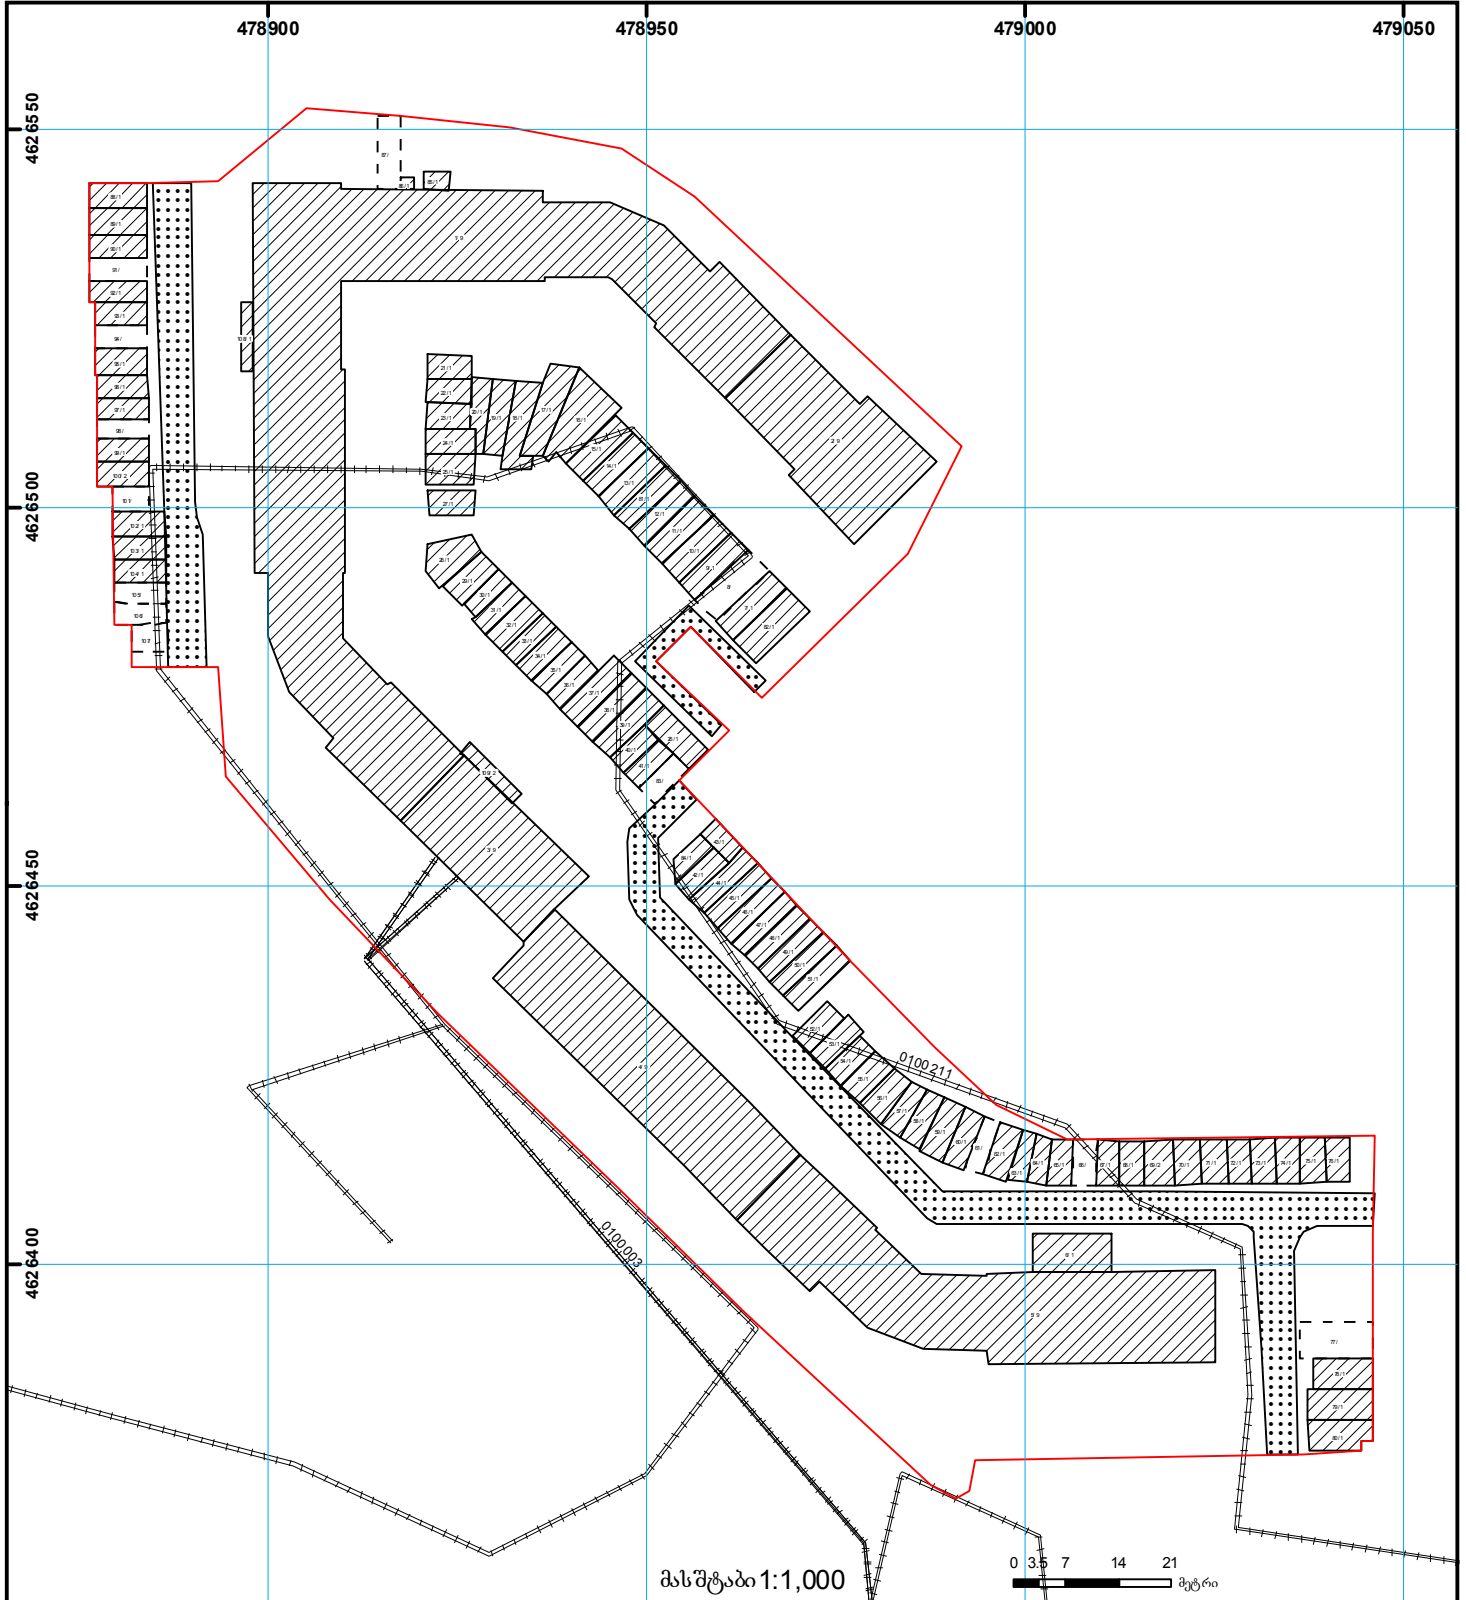

საკადასტრო გეგმა

საჯარო რეგისტრის
ეროვნული სააგენტო

მიწის ნაკვეთის საკადასტრო კოდი: 01.10.08.006.006
განცხადების რეგისტრაციის ნომერი: 882010778911
მიწის ნაკვეთის ფართობი: 14157 კვ.მ.
დანიშნულება: არასასოფლო-სამეურნეო
მოზაიკის თარიღი 09.09.10

	შენიშნა-ნაგებობა, პირობითი ნომერი/სართულიანობა		ვალდებულება		საზღვრივი ნაგებობა	 000 (საერთაშორისო) UTM სისტემის კოორდ.
	მიწის ნაკვეთის საკადასტრო საზღვარი		მშენებარე ნაგებობა		მიწისქვეშა ნაგებობა	