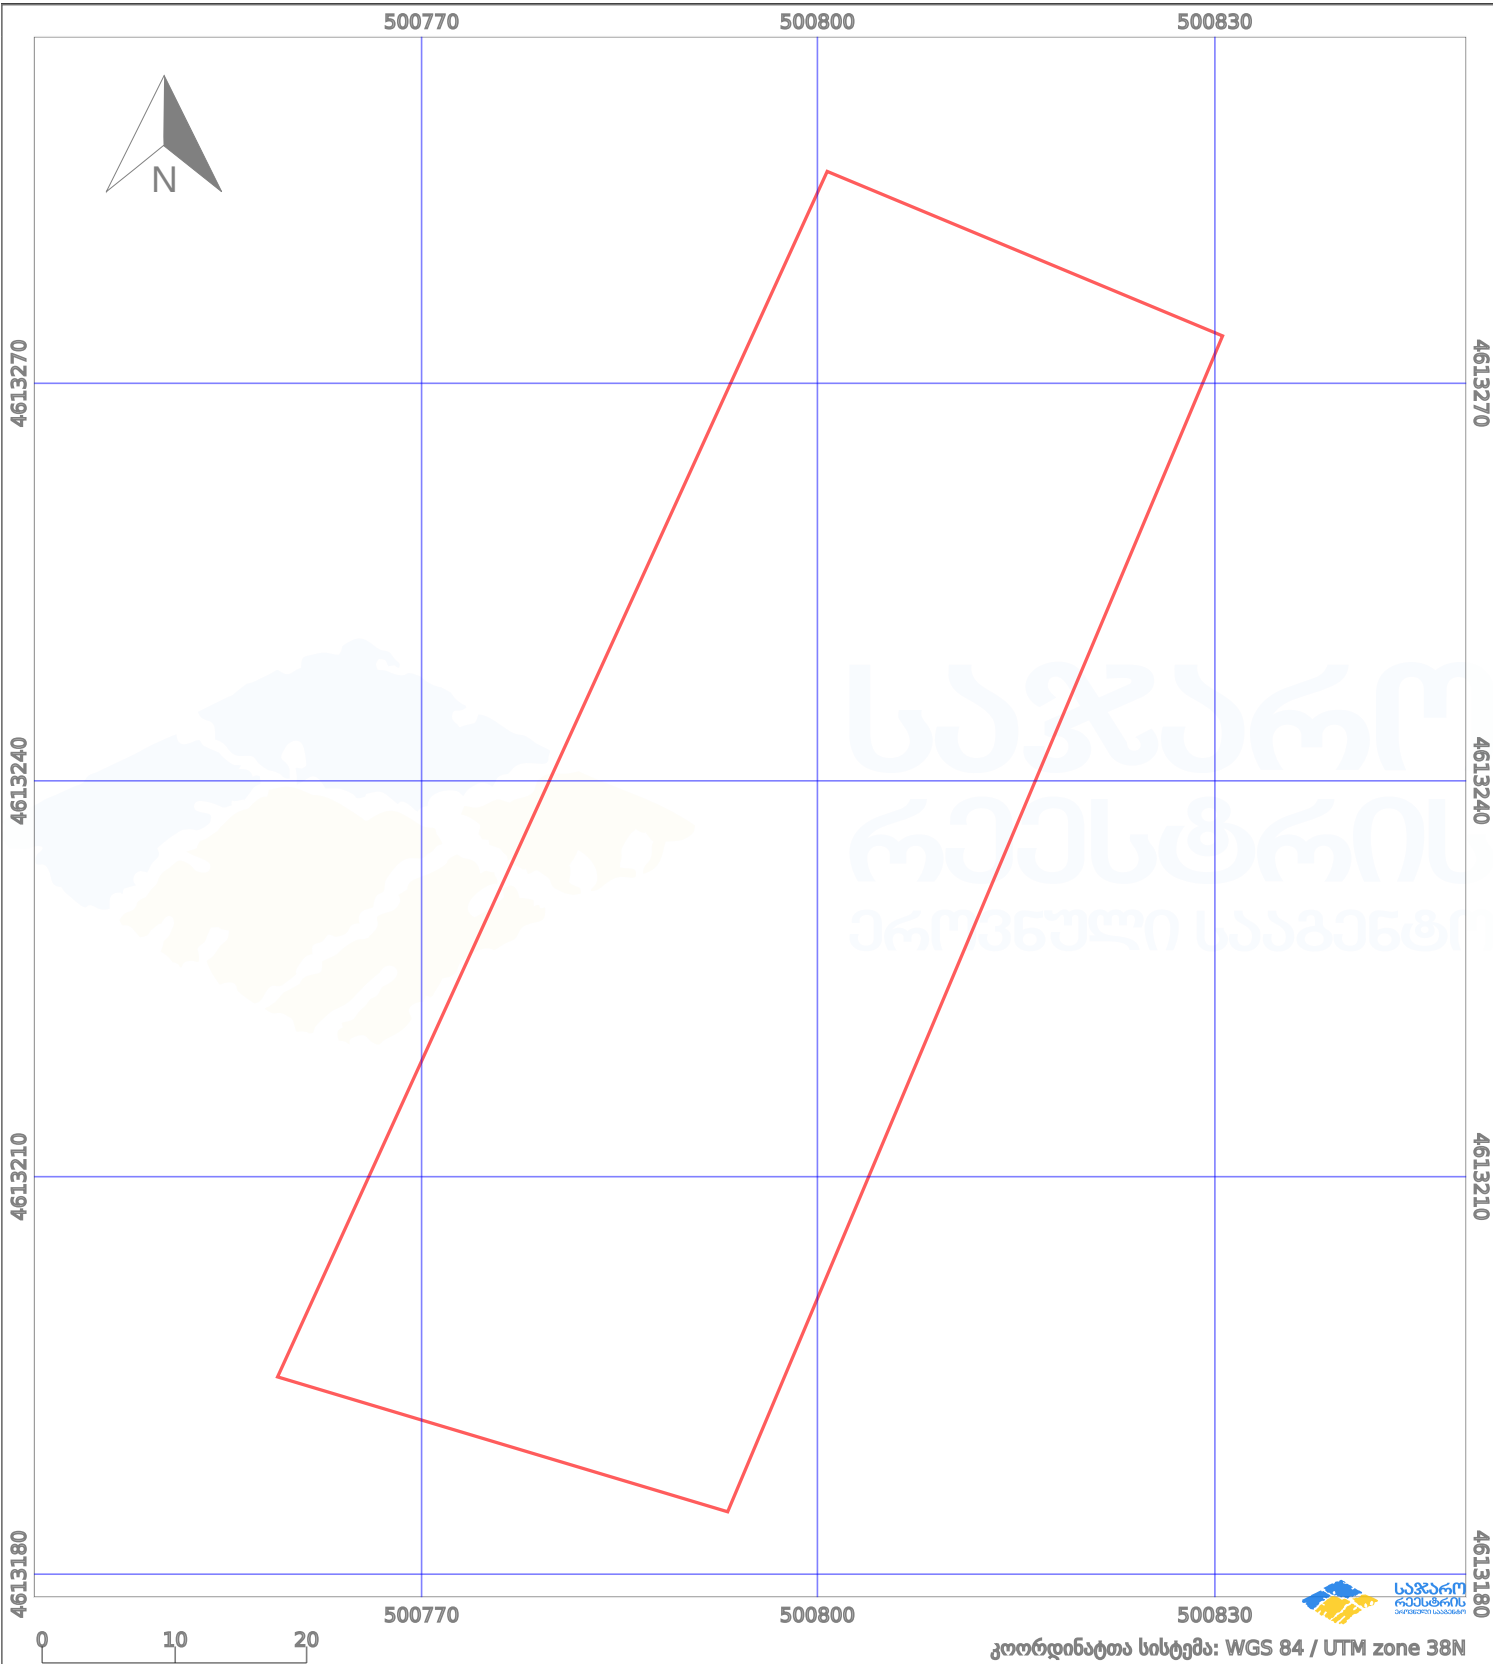

# საკადასტრო გეგმა

საქართველოს რეესტრის ეროვნული სააგენტო

საკადასტრო კოდი:

81.07.03.025

ნაკვეთის დანიშნულება:

სასოფლო-სამეურნეო(სახნავი)

განცხადების ნომერი:

882025773149

ფართობი:

3323 კვ.მ (WGS 84 / UTM zone 38N)

მომზადების თარიღი:

31/10/2025

პირობითი აღნიშვნები:

- |  |                   |  |                    |  |                    |  |                     |
|--|-------------------|--|--------------------|--|--------------------|--|---------------------|
|  | ნაკვეთის საზღვარი |  | მშენებარე ნაგებობა |  | ამენებული ნაგებობა |  | მინისქვეშა ნაგებობა |
|  | საზღვარი ნაგებობა |  | ტყის ფონდი         |  | ვალდებულება        |  | ქარსაფარი ბოლი      |