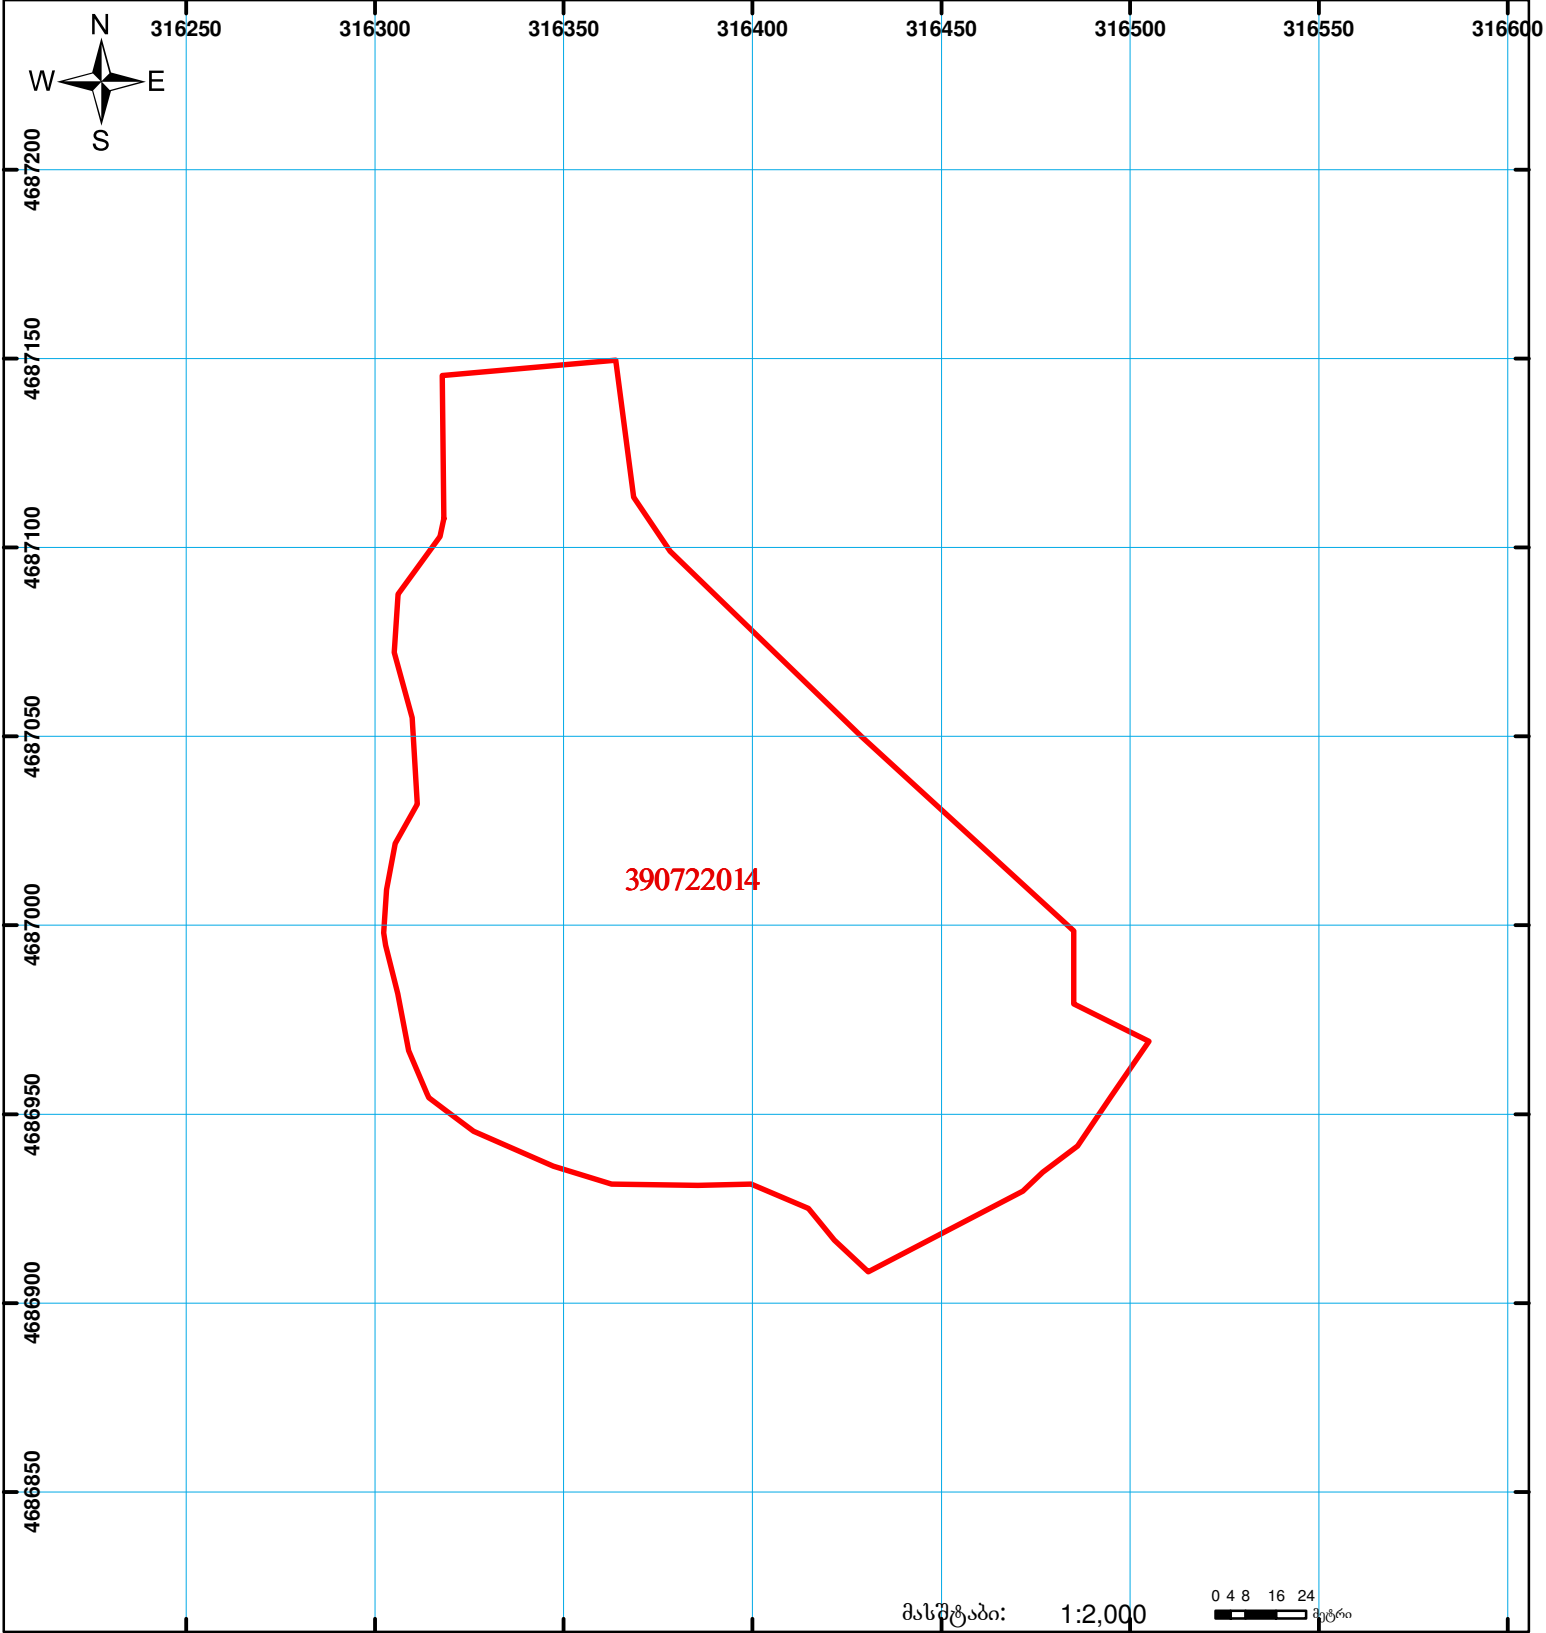

საქართველოს იუსტიციის სამინისტრო
საჯარო რეგისტრის ეროვნული სააგენტო
საკადასტრო ბეჭედი

მიწის ნაკვეთის საკადასტრო კოდი: **39 07 22 014**
 განცხადების რეგისტრაციის ნომერი: **882011435882**
 მიწის ნაკვეთის ფართობი: **27325 კვ.მ.**
 დანიშნულება: **სას(ო)ფლო-სამეურნეო**
 კატეგორია: **სახსნავი**
 მომზადების თარიღი: **08.09.11**

	შენიშნული ნაკვეთი, პირობითი ნომერი/სართულიანობა		ვალდებულება		საზოგადოებრივი ნაკვეთი
	მიწის ნაკვეთის საკადასტრო საზღვარი		მშენებარე ნაკვეთი		

0 4 8 16 24 მეტრი
 მასშტაბი: 1:2,000
 UTM (საერთაშორისო) სისტემის კოორდ.