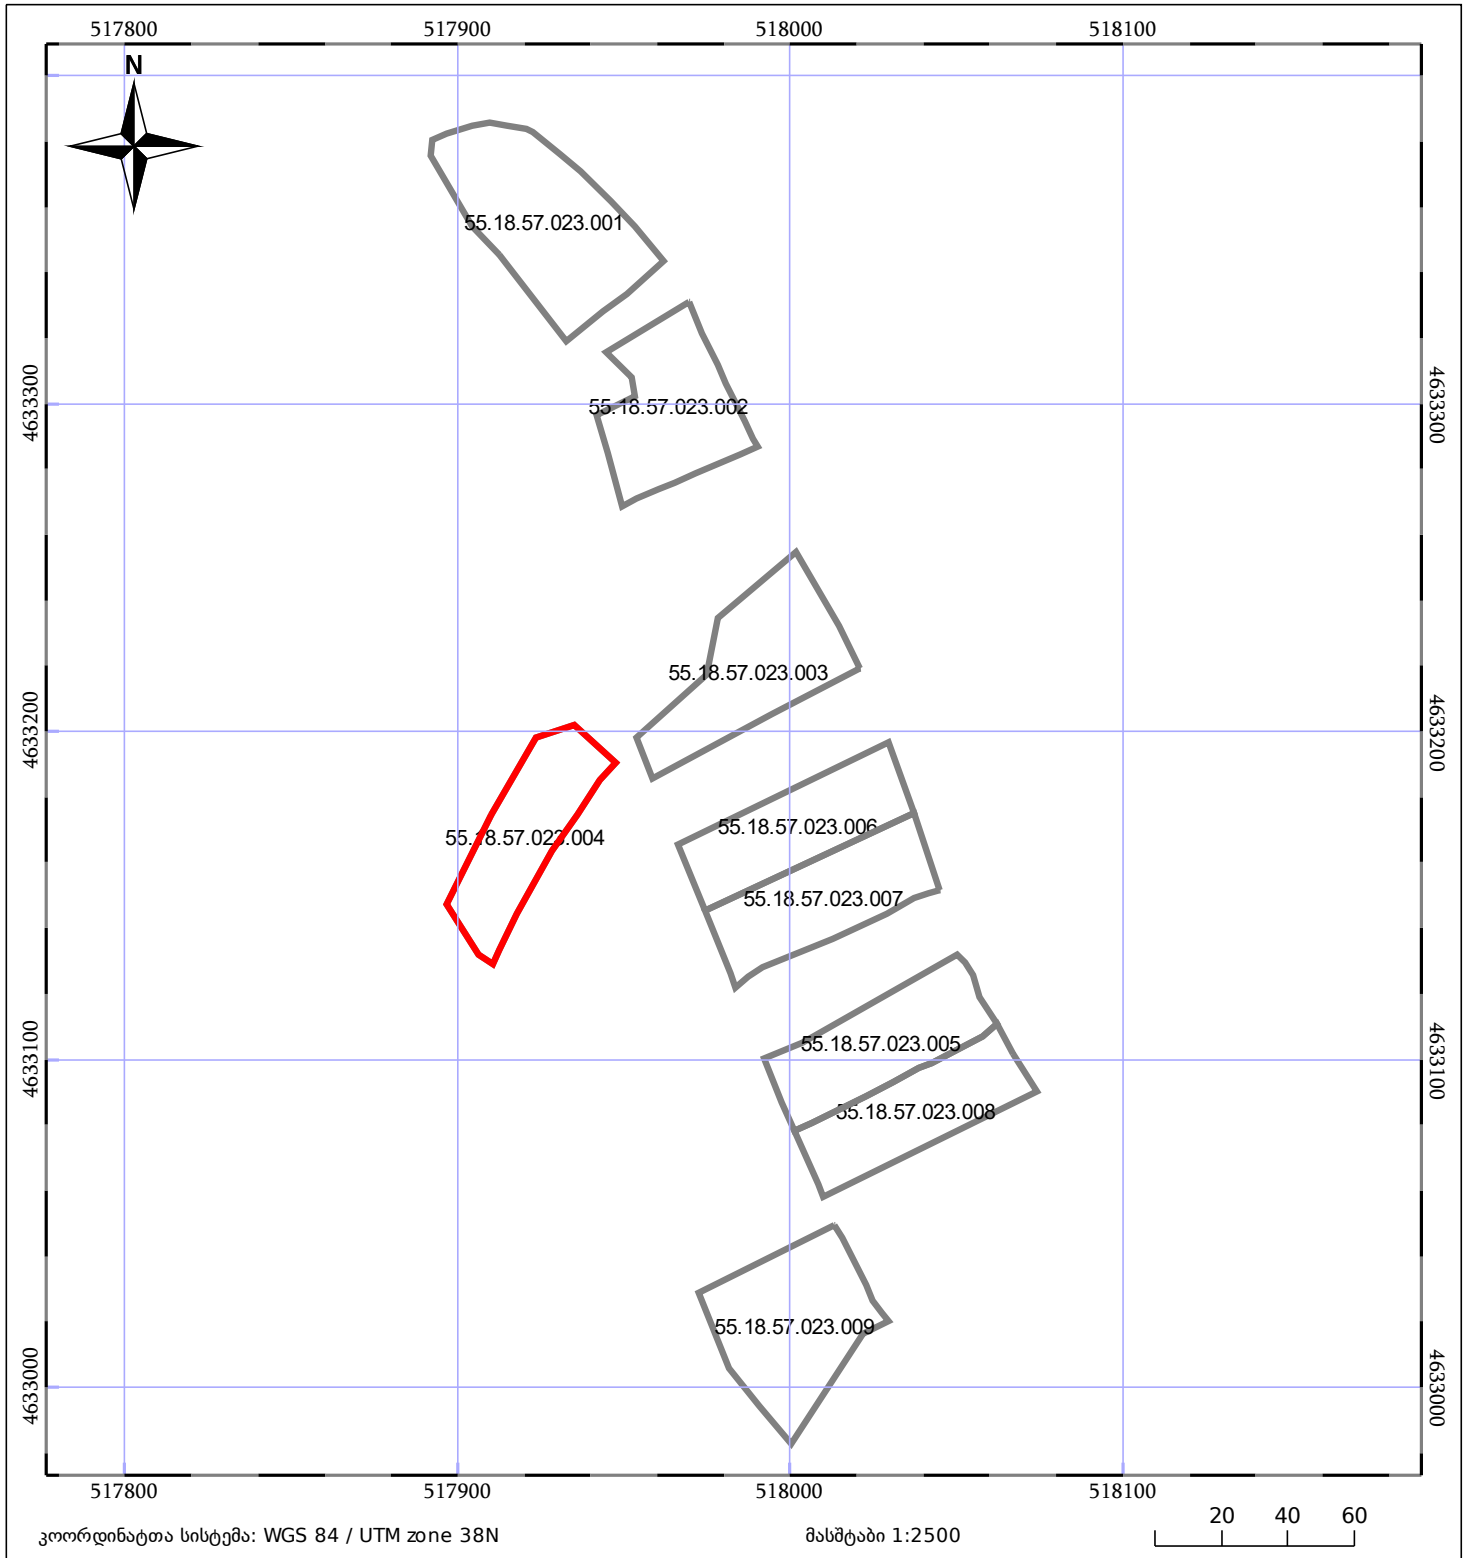

ბლოკის გეგმა

საჯარო რეესტრის ეროვნული
სააგენტო

ბლოკის საკადასტრო კოდი: **55.18.57.023**

მომზადების თარიღი: **08/11/2021**

განცხადების ნომერი: **882021431134**

	მშენებარე ნაგებობა		ნაკვეთის საკადასტრო საზღვარი
	შენობა/ნაგებობა		ბლოკის საკადასტრო ფენა