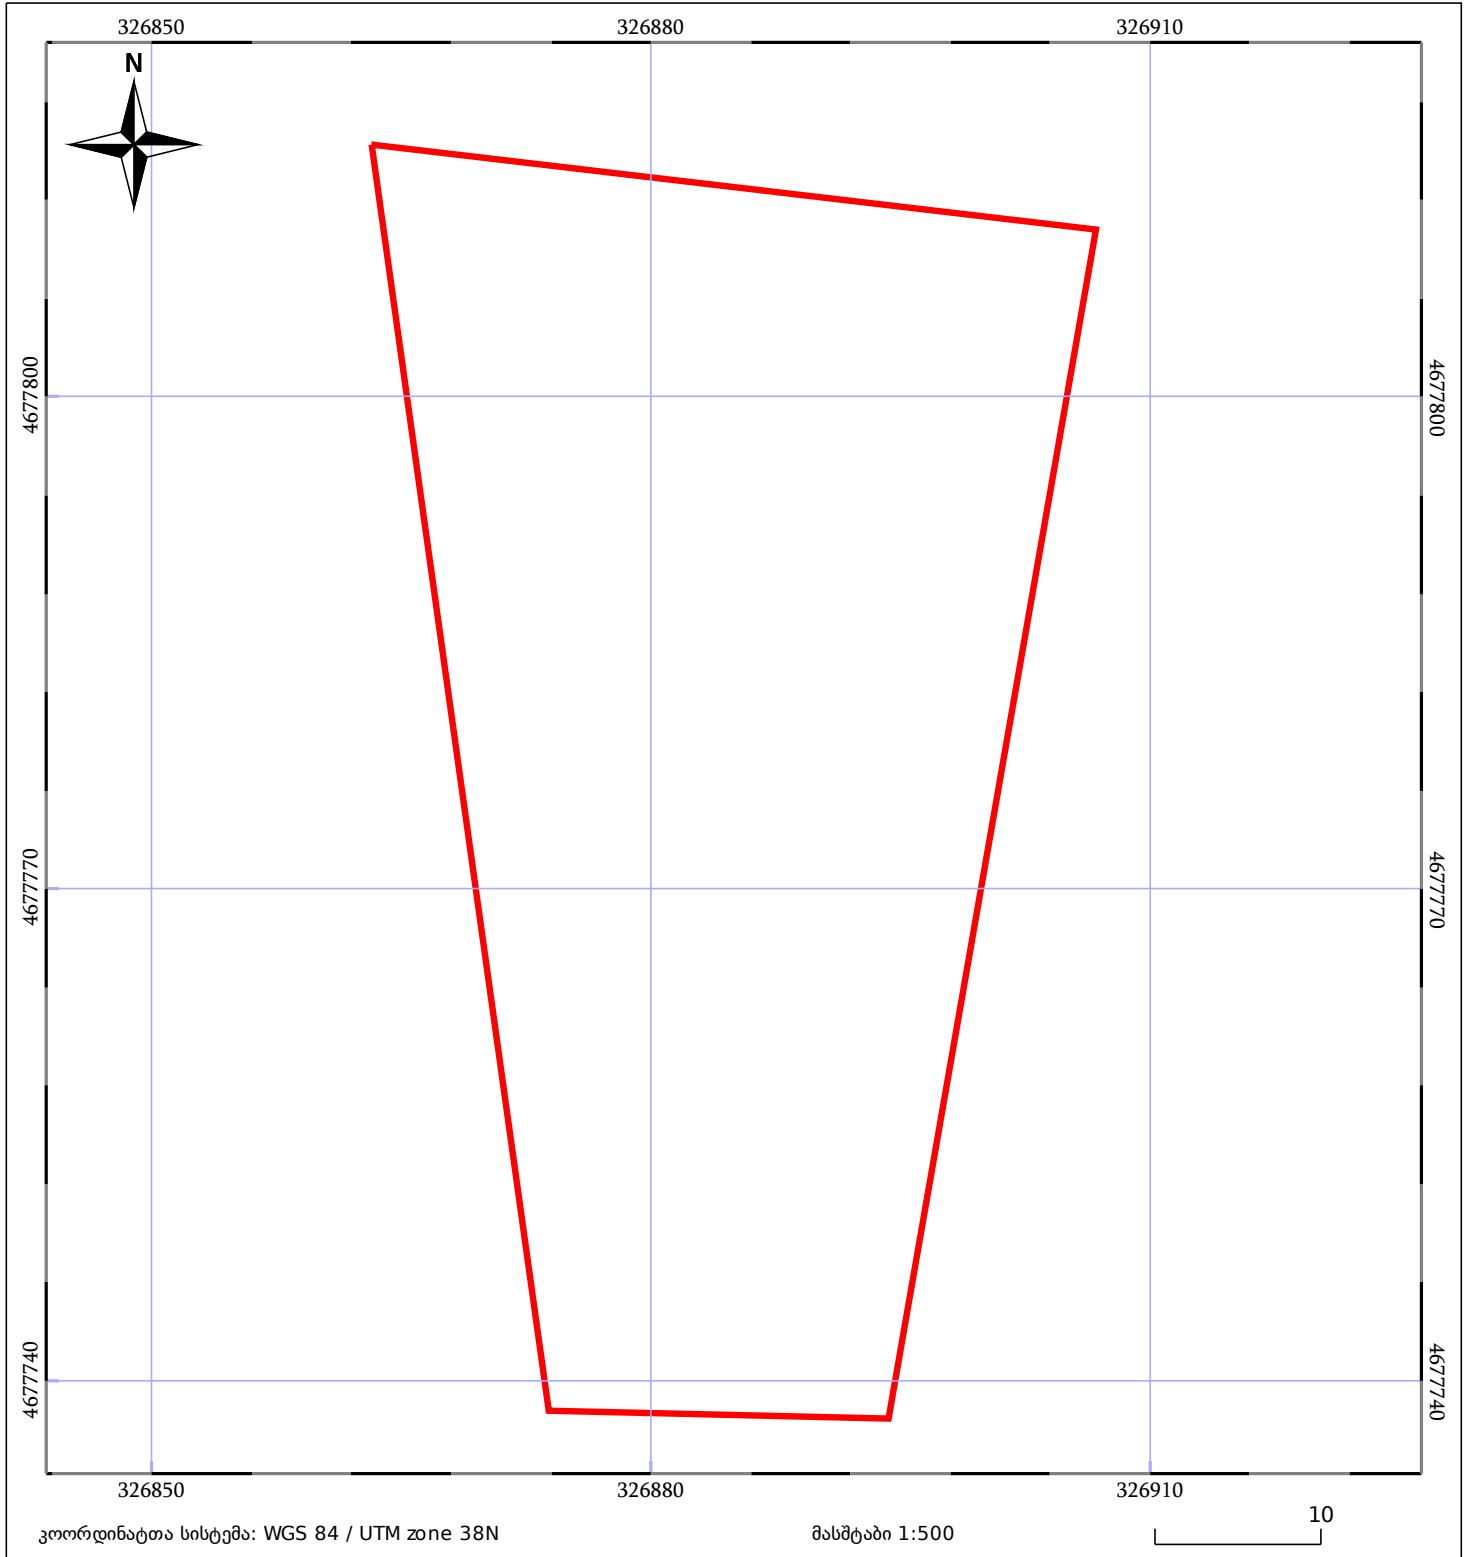

# საკადასტრო გეგმა

საჯარო რეესტრის ეროვნული  
სააგენტო

საკადასტრო კოდი: 33.13.34.605

ნაკვეთის დანიშნულება:

სასოფლო-სამეურნეო

განცხადების ნომერი: 882020380425

ფართობი:

2399 კვ.მ (WGS 84 / UTM zone 38N)

მომზადების თარიღი: 01/08/2020

05/25 მშენებარე ნაგებობა	05/25 მენობა/ნაგებობა	ტყის ფონდი
ნაკვეთის საკადასტრო საზღვარი	ხაზობრივი ნაგებობა	ვალდებულება